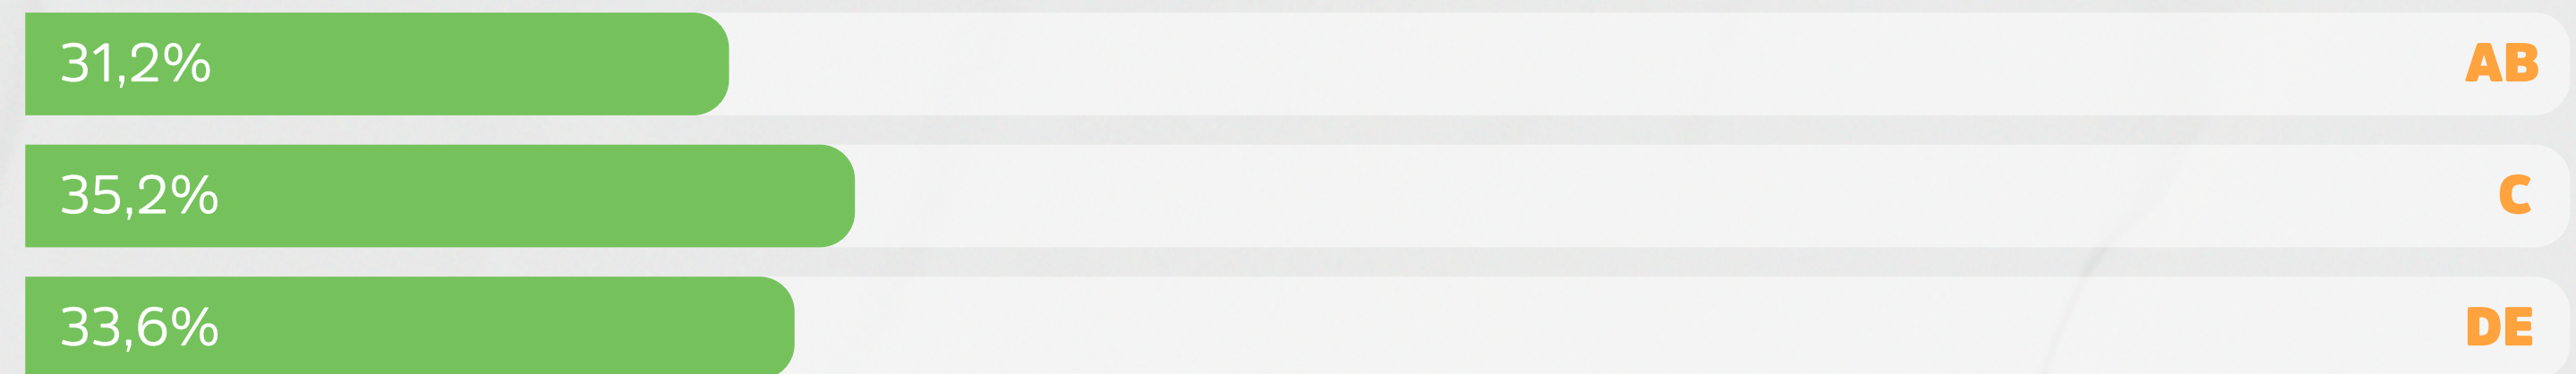

A rádio de notícias
MAIS OUVIDA NO ESTADO

Conteúdo também na
TV ABERTA E INTERNET

PERFIL DA AUDIÊNCIA

GÊNERO

64,4%
HOMENS

35,6%
MULHERES

CLASSE SOCIAL

FAIXA ETÁRIA