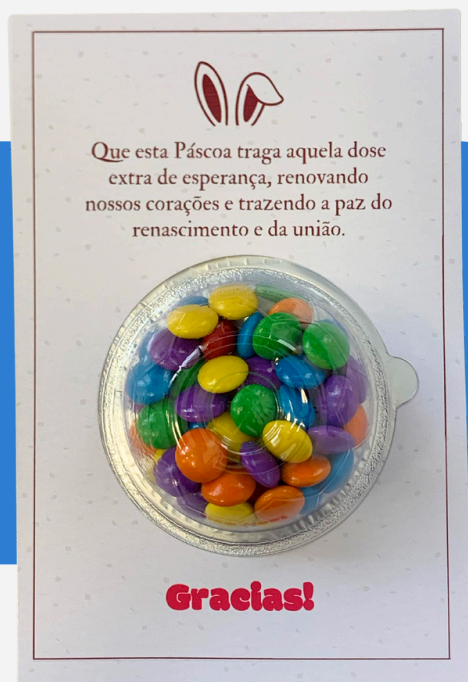

#### **BOX PASCOA**

- 1 Vinho Casillero del Diablo Cabernet Sauvignon Chileno 375ml
- 1 Lindt Swiss Classic Tablete ao Leite 100g
- 1 caixa kraft
- finalizado com laço e tag

### CARTÃO BIS

- 1 cartão A6
- 1 chocolate bis envelopado

### CARTÃO TRIO BIS

- 1 cartão A6
- 3 chocolates personalizados
- finalizado em saquinho transparente e laço

### LATINHA COM CONFEITOS

- Latinha 5x5 com adesivo personalizado na tampa.
- Confeitos de chocolate, envelope plástico e acabamento em laço