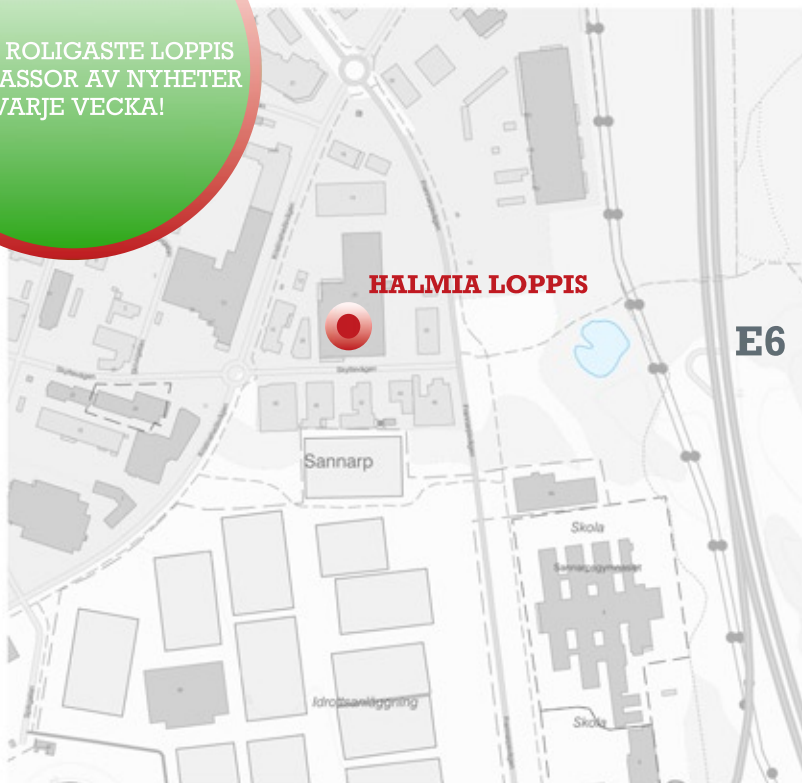

SKYTTEVÄGEN 41
TEL. BUTIK 035-12 75 96
TEL. HÄMTNING 0738-12 75 99
FACEBOOK: HALMIALOPPIS

STANS ROLIGASTE LOPPIS
MED MASSOR AV NYHETER
VARJE VECKA!

ÖPPETTIDER

Onsdag 14 – 18

Torsdag 14 – 18

Lördag 10 – 14

Söndag 11 – 15