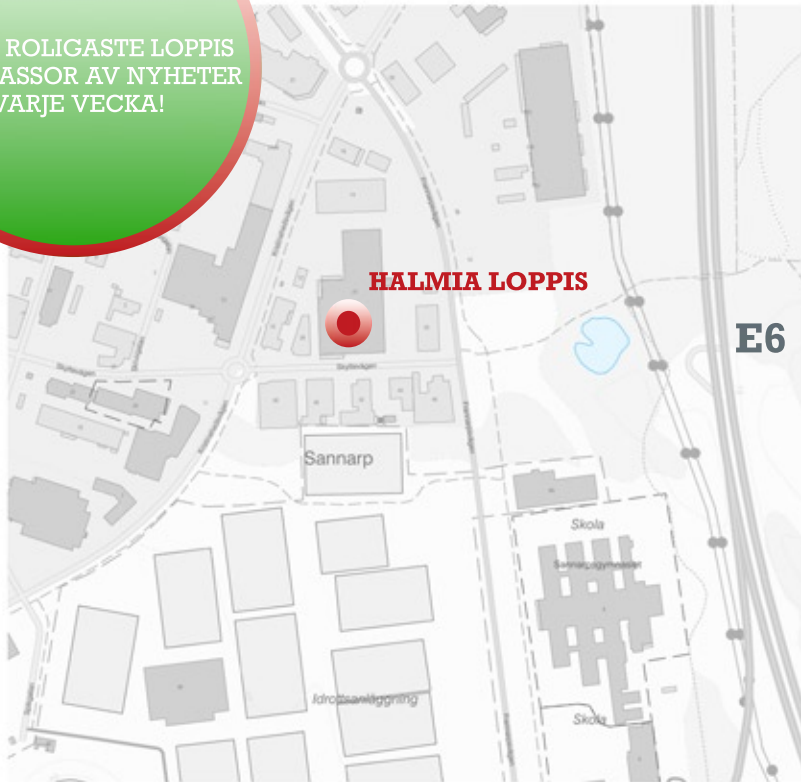

STANS ROLIGASTE LOPPIS
MED MASSOR AV NYHETER
VARJE VECKA!

ÖPPETTIDER

Onsdag 14 – 18
Torsdag 14 – 18
Lördag 10 – 14
Söndag 11 – 15

HALMIALOPPIS.SE

IS_HALMIA

KIOSK OCH INTRÄDE
12 35 78 89 89

IS HALMIA

Executive Club