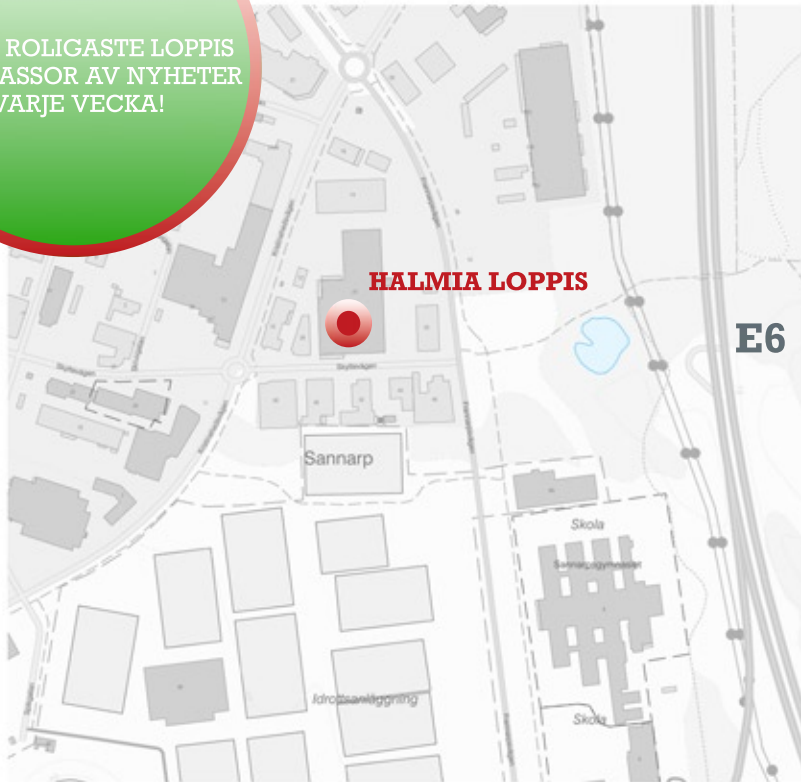

HALMIA LOPPIS

SKYTTEVÄGEN 41
TEL. BUTIK 035-12 75 96
TEL. HÄMTNING 0738-12 75 99
FACEBOOK: HALMIALOPPIS

STANS ROLIGASTE LOPPIS
MED MASSOR AV NYHETER
VARJE VECKA!

ÖPPETTIDER

Onsdag 14 – 18
Torsdag 14 – 18
Lördag 10 – 14
Söndag 11 – 15

HALMIALOPPIS.SE

IS_HALMIA

KIOSK OCH INTRÄDE
12 35 78 89 89

IS HALMIA