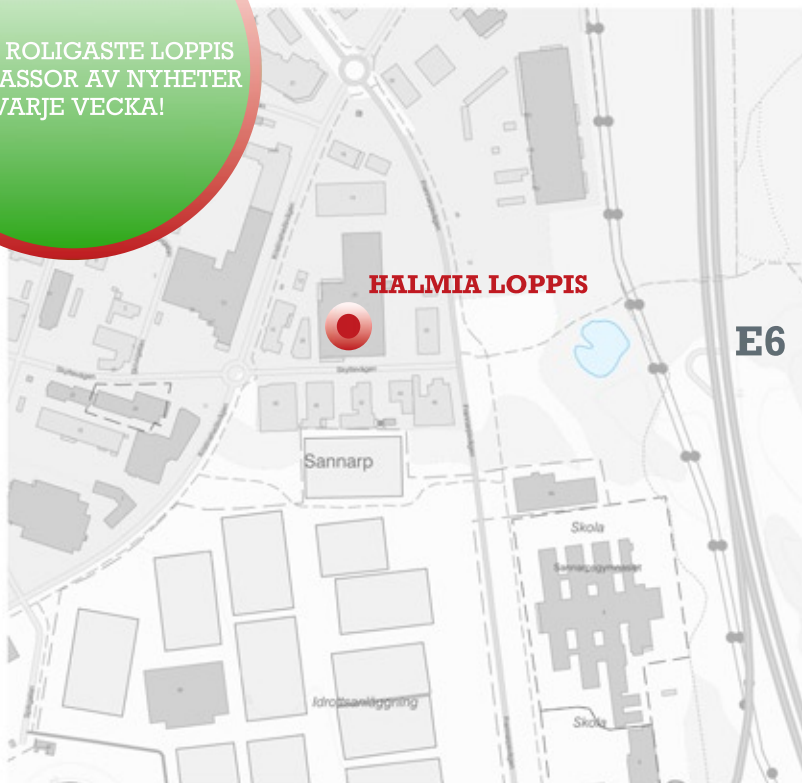

STANS ROLIGASTE LOPPIS
MED MASSOR AV NYHETER
VARJE VECKA!

ÖPPETTIDER

Onsdag 14 – 18

Torsdag 14 – 18

Lördag 10 – 14

Söndag 11 – 15

HALMIALOPPIS.SE

IS_HALMIA