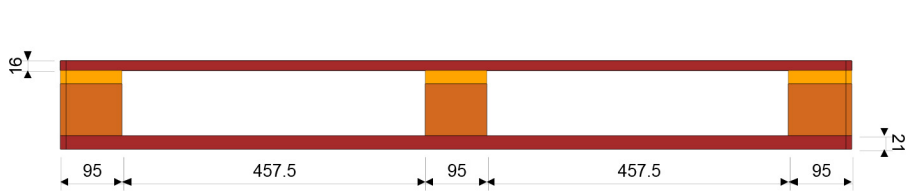

Bezeichnung der Palette : HPECycle HC4

Klassifizierung der Palette : L1200 x W800 x H136, Mehrwegpalette, neu

Alle Abmessungen in mm

PALLET-Express V4.1.6

Toleranzklasse : Benutzerspezifisch

Für Brettdicken (bei Brettbreite >100 mm) : +3 / - 0 mm

Für Brettdicken (bei Brettbreite <=100mm) : +2 / - 0 mm

Für Brettbreiten (bei Brettbreite >100mm) : +3 / - 0 mm

Für Brettbreiten (bei Brettbreite <=100mm) : +3 / - 0 mm

Alle Klotzabmessungen : +2 / - 3 mm