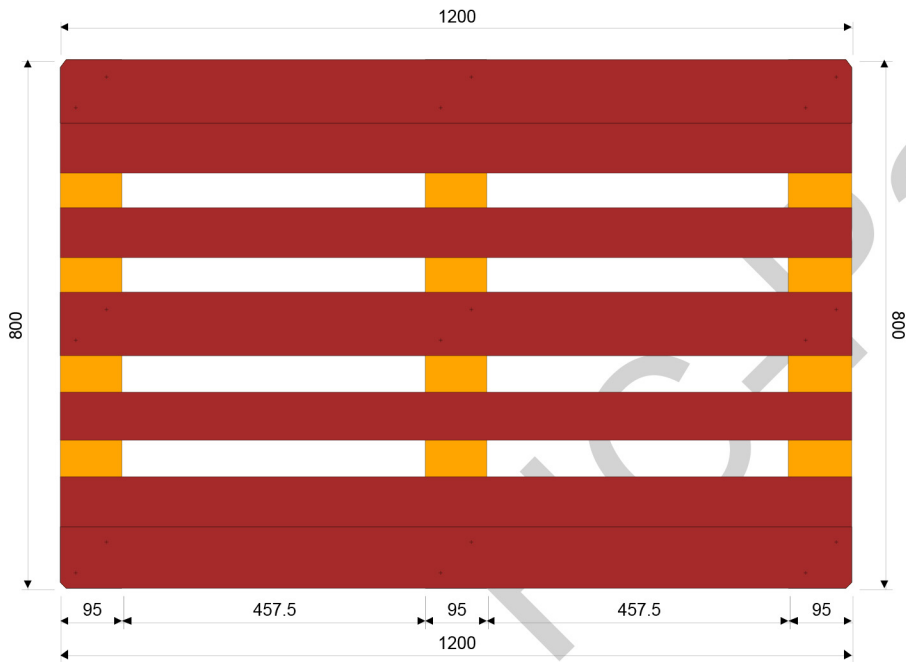

Bezeichnung der Palette : HPECycle HC4

Klassifizierung der Palette : L1200 x W800 x H136, Mehrwegpalette, neu

Alle Abmessungen in mm

PALLET-Express V4.1.6

Toleranzklasse : Benutzerspezifisch

Für Brettdicken (bei Brettbreite >100 mm) : +3 / - 0 mm

Für Brettdicken (bei Brettbreite <=100mm) : +2 / - 0 mm

Für Brettbreiten (bei Brettbreite >100mm) : +3 / - 0 mm

Für Brettbreiten (bei Brettbreite <=100mm) : +3 / - 0 mm

Alle Klotzabmessungen : +2 / - 3 mm