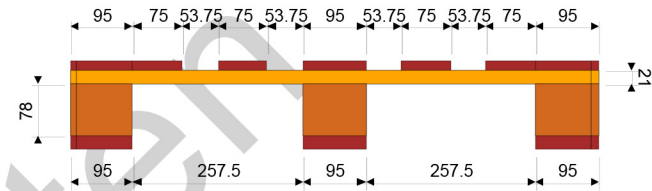

Bezeichnung der Palette : HPECycle HC4

Klassifizierung der Palette : L1200 x W800 x H136, Mehrwegpalette, neu

Alle Abmessungen in mm

PALLET-Express V4.1.6

Toleranzklasse : Benutzerspezifisch

Für Brettdicken (bei Brettbreite >100 mm) : +3 / - 0 mm

Für Brettdicken (bei Brettbreite <=100mm) : +2 / - 0 mm

Für Brettbreiten (bei Brettbreite >100mm) : +3 / - 0 mm

Für Brettbreiten (bei Brettbreite <=100mm) : +3 / - 0 mm

Alle Klotzabmessungen : +2 / - 3 mm