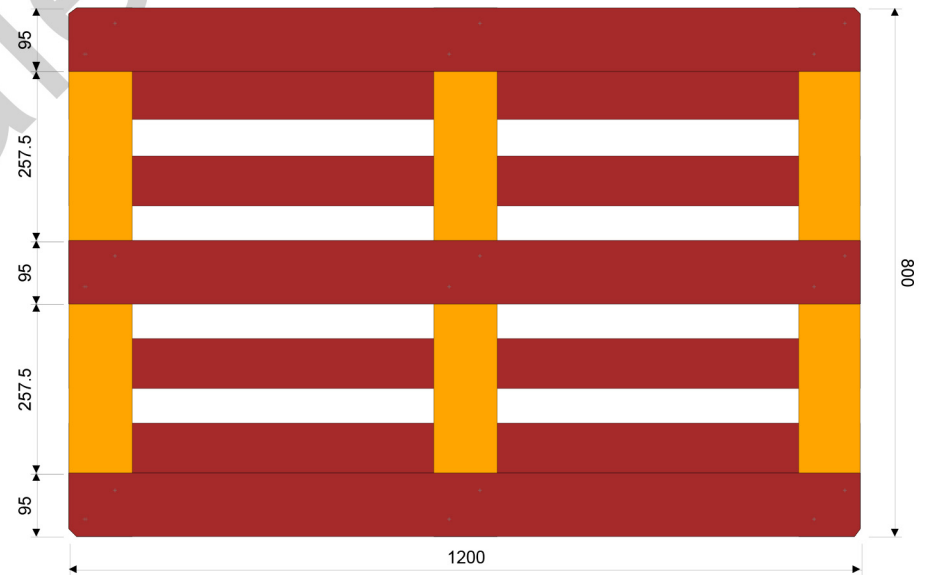

Bezeichnung der Palette : HPECycle HC4

Klassifizierung der Palette : L1200 x W800 x H136, Mehrwegpalette, neu

Alle Abmessungen in mm

PALLET-Express V4.1.6

Toleranzklasse : Benutzerspezifisch

Für Brettdicken (bei Brettbreite >100 mm) : +3 / - 0 mm

Für Brettdicken (bei Brettbreite <=100mm) : +2 / - 0 mm

Für Brettbreiten (bei Brettbreite >100mm) : +3 / - 0 mm

Für Brettbreiten (bei Brettbreite <=100mm) : +3 / - 0 mm

Alle Klotzabmessungen : +2 / - 3 mm