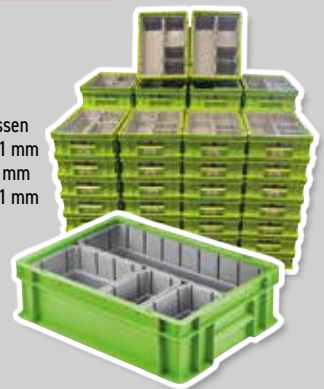

100 % lebensmittelecht • temperaturbeständig •
stapelfähig • Säuren + Öle beständig

Industrie-Kunststoff-Behälter, grün 230869

- Bestehend aus:
- 1 x Kunststoffbehälter
 - 400 x 300 x 120 mm geschlossen
 - 1 x Einsatzbox 362 x 131 x 101 mm
 - 2 x Einsatzbox 131 x 90 x 101 mm
 - 1 x Einsatzbox 181 x 131 x 101 mm