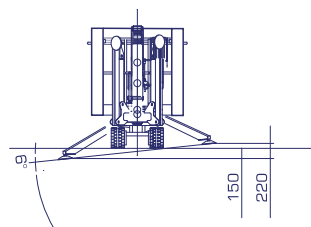

AERORENTAL

OCTOPUSSY TWIN 108

(1) 7454484
 3164199476
 contacto@aerorental.com.co
 www.aerorental.com.co

	10 m		1760 mm
	8,5 m		3980 mm
	4 m		780 mm
	360°		ribaltabili a discesa idraulica lowerable hydraulic descent repegables de bajada hidraulica escamotables à descente hydraulique kappbar mit hydraulischabsenken hydraulisch uitvouwbare stempelpoten гидравлическое опускание
	45° dx + 45° sx 45° right + 45° left 45° derecha + 45° izquierda 45° droite + 45° gauche 45° re + 45° ll 45° rechts + 45° links 45° направо + 45° налево		monocilindrico silenzioso/elettrico 220 V single-cylinder noiseless/220V electric monocilindrico silenciado/electrico 220V monocylindrique avec silencieux/electrique 220V geräuschloser einzylindermotor 220V 1 cylinder - geluidsarm/electrische 220V одноцилиндровый безшумный / электрический 220В
	1400x700x h1100 mm 1400x700x h1100 mm 1400x700x h1100 mm 1400x700x h1100 mm 1400x700x h1100 mm	alluminio aluminium aluminio aluminium alu алюминиевая	asportabile removable dismontable démontable abnehmbar afneembaar съёмная
			cinquolata 1,5 km/h tracked 1,5 km/h oruga 1,5 km/h sur chenilles 1,5 km/h raupen 1,5 km/h rups 1,5 km/h гусеничное 1,5 km/h
			1380 kg
			tipo idraulici proporzionali proportional hydraulic type tipo hidráulico proporcional hydrauliques proportionnelles hydraulisch proportional porportioneel hydraulisch type пропорциональное гидравлическое управление