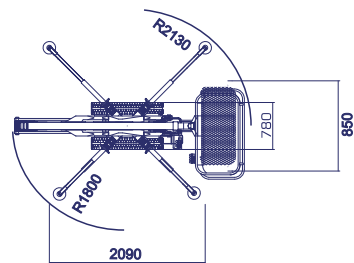

AERORENTAL

OCTOPUSSY TWIN 108

(1) 7454484
 3164199476
 contacto@aerorental.com.co
 www.aerorental.com.co

	10 m		1760 mm
	8,5 m		3980 mm
	4 m		780 mm
	360°		ribaltabili a discesa idraulica lowerable hydraulic descent repegables de bajada hidraulica escamotables à descente hydraulique kappbar mit hydraulischabsenken hydraulisch uitvouwbare stempelpoten гидравлическое опускание
	45° dx + 45° sx 45° right + 45° left 45° derecha + 45° izquierda 45° droite + 45° gauche 45° re + 45° ll 45° rechts + 45° links 45° направо + 45° налево		monocilindrico silenzioso/elettrico 220 V single-cylinder noiseless/220V electric monocilindrico silenciado/electrico 220V monocylindrique avec silencieux/electrique 220V geräuschloser einzylindermotor 220V 1 cylinder - geluidsarm/electrische 220V одноцилиндровый безшумный / электрический 220В
	1400x700x h1100 mm 1400x700x h1100 mm 1400x700x h1100 mm 1400x700x h1100 mm 1400x700x h1100 mm	alluminio aluminium aluminio aluminium alu алюминиевая	asportabile removable dismontable démontable abnehmbar afneembaar съёмная
			cinquolata 1,5 km/h tracked 1,5 km/h oruga 1,5 km/h sur chenilles 1,5 km/h raupen 1,5 km/h rups 1,5 km/h гусеничное 1,5 km/h
			1380 kg
			tipo idraulici proporzionali proportional hydraulic type tipo hidráulico proporcional hydrauliques proportionnelles hydraulisch proportional porportioneel hydraulisch type пропорциональное гидравлическое управление