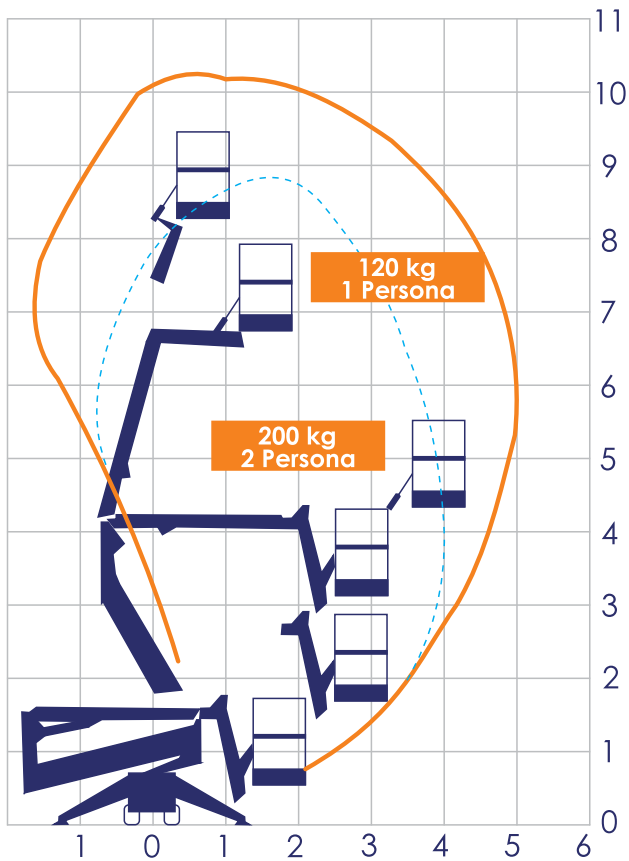

AERORENTAL

OCTOPUSSY TWIN 108

(1) 7454484
 3164199476
 contacto@aerorental.com.co
 www.aerorental.com.co

	10 m		1760 mm
	8,5 m		3980 mm
	4 m		780 mm
	360°		ribaltabili a discesa idraulica lowerable hydraulic descent repegables de bajada hidraulica escamotables à descente hydraulique kappbar mit hydraulischabsenken hydraulisch uitvouwbare stempelpoten гидравлическое опускание
	45° dx + 45° sx 45° right + 45° left 45° derecha + 45° izquierda 45° droite + 45° gauche 45° re + 45° ll 45° rechts + 45° links 45° направо + 45° налево		monocilindrico silenzioso/elettrico 220 V single-cylinder noiseless/220V electric monocilindrico silenciado/electrico 220V monocylindrique avec silencieux/electrique 220V geräuschloser einzylindermotor 220V 1 cylinder - geluidsarm/electrische 220V одноцилиндровый безшумный / электрический 220В
	1400x700x h1100 mm 1400x700x h1100 mm 1400x700x h1100 mm 1400x700x h1100 mm 1400x700x h1100 mm	alluminio aluminium aluminio aluminium alu алюминиевая	asportabile removable dismontable démontable abnehmbar afneembaar съёмная
			cinquolata 1,5 km/h tracked 1,5 km/h oruga 1,5 km/h sur chenilles 1,5 km/h raupen 1,5 km/h rups 1,5 km/h гусеничное 1,5 km/h
			1380 kg
			tipo idraulici proporzionali proportional hydraulic type tipo hidráulico proporcional hydrauliques proportionnelles hydraulisch proportional porportioneel hydraulisch type пропорциональное гидравлическое управление