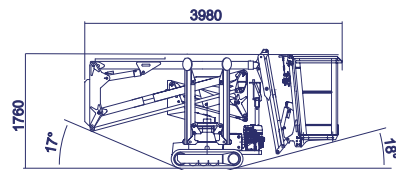

AERORENTAL

OCTOPUSSY TWIN 108

(1) 7454484
 3164199476
 contacto@aerorental.com.co
 www.aerorental.com.co

	10 m		1760 mm
	8,5 m		3980 mm
	4 m		780 mm
	360°		ribaltabili a discesa idraulica lowerable hydraulic descent repegables de bajada hidraulica escamotables à descente hydraulique kappbar mit hydraulischabsenken hydraulisch uitvouwbare stempelpoten гидравлическое опускание
	45° dx + 45° sx 45° right + 45° left 45° derecha + 45° izquierda 45° droite + 45° gauche 45° re + 45° ll 45° rechts + 45° links 45° направо + 45° налево		monocilindrico silenzioso/elettrico 220 V single-cylinder noiseless/220V electric monocilindrico silenciado/electrico 220V monocylindrique avec silencieux/electrique 220V geräuschloser einzylindermotor 220V 1 cylinder - geluidsarm/electrische 220V одноцилиндровый безшумный / электрический 220В
	1400x700x h1100 mm 1400x700x h1100 mm 1400x700x h1100 mm 1400x700x h1100 mm 1400x700x h1100 mm	alluminio aluminium aluminio aluminium alu алюминиевая	asportabile removable dismontable démontable abnehmbar afneembaar съёмная
			cinquolata 1,5 km/h tracked 1,5 km/h oruga 1,5 km/h sur chenilles 1,5 km/h raupen 1,5 km/h rups 1,5 km/h гусеничное 1,5 km/h
			1380 kg
			tipo idraulici proporzionali proportional hydraulic type tipo hidráulico proporcional hydrauliques proportionnelles hydraulisch proportional porportioneel hydraulisch type пропорциональное гидравлическое управление