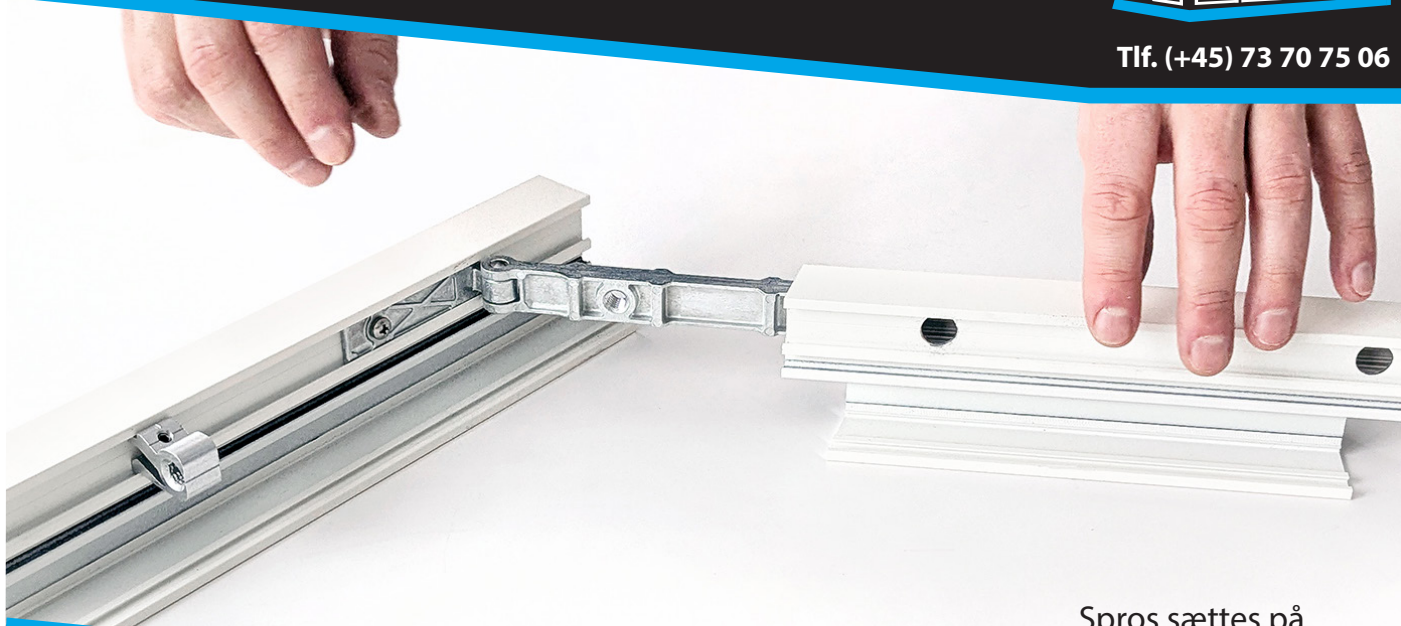

FASTKARMMONTAGE

Vinklet fastkarm

Tlf. (+45) 73 70 75 06

Spros sættes på omliggende karm.

Skruer indsættes og strammes indtil vinklerne flugter. De skal sidde tæt op ad hinanden.