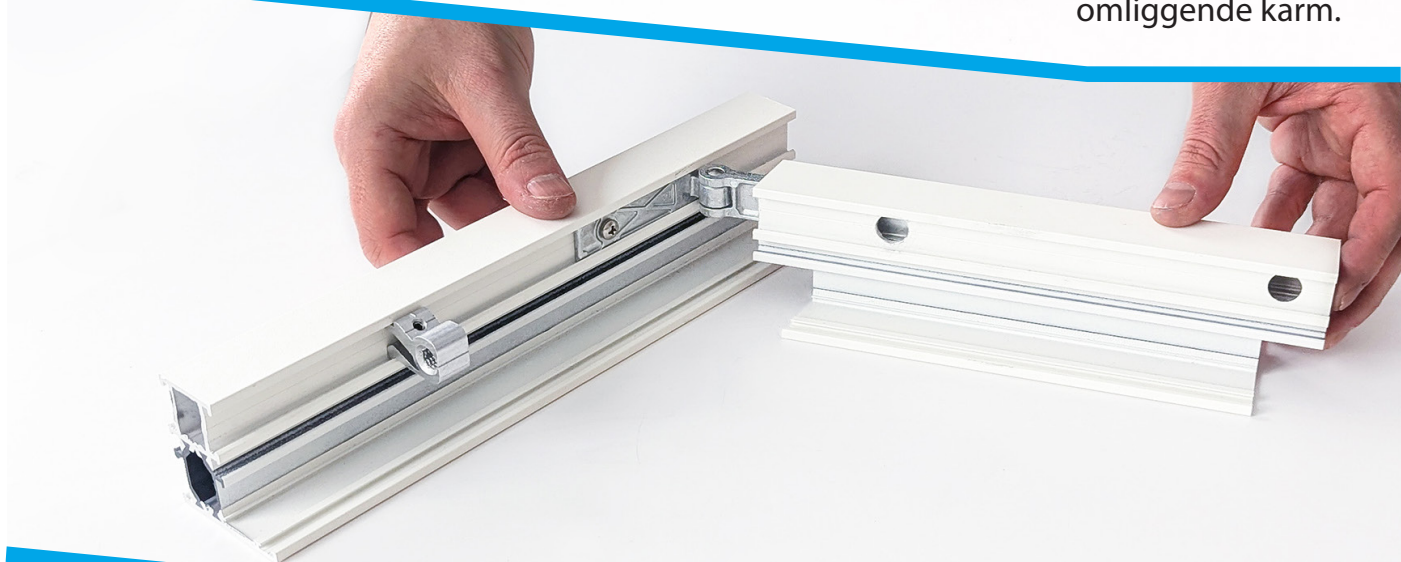

FASTKARMMONTAGE

Vinklet fastkarm

Tlf. (+45) 73 70 75 06

Spros sættes på omliggende karm.

Skruer indsættes og strammes indtil vinklerne flugter. De skal sidde tæt op ad hinanden.