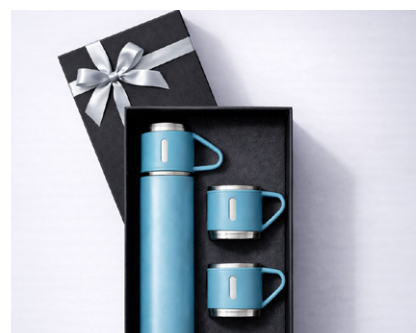

PACKAGING.

ชุดเซตของขวัญคุณภาพ เลือกวัสดุและ โทนสีเพื่อสร้างประสบการณ์แบรนด์ที่ สมบูรณ์แบบ