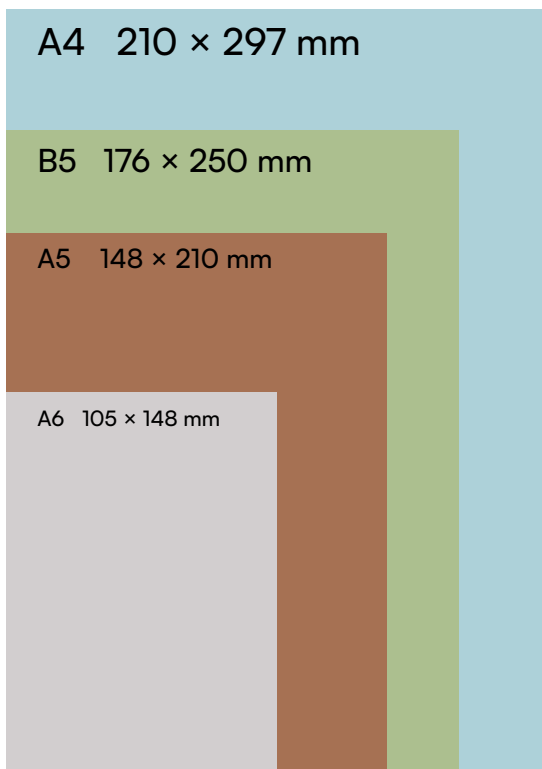

ขนาดกระดาษ (Paper Size)

กระดาษ (Paper Materials)

กระดาษไม่มีเส้น

กระดาษมีเส้น

กระดาษลายตาราง

กระดาษลายจุด

ครบทุกดีไซน์ ตั้งแต่ปกจนถึงรายละเอียดภายใน

คุณกำหนดได้ทั้งหมด วัสดุปก ขนาด รูปแบบกระดาษ และการเข้าเล่ม เลือกได้ตามต้องการ เสริมความโดดเด่นด้วยเทคนิคพิเศษระดับพรีเมียมด้วย Foil, Emboss, Deboss และ Spot UV สร้างสรรค์งานพิมพ์ที่สะท้อนตัวตนของแบรนด์อย่างแท้จริง