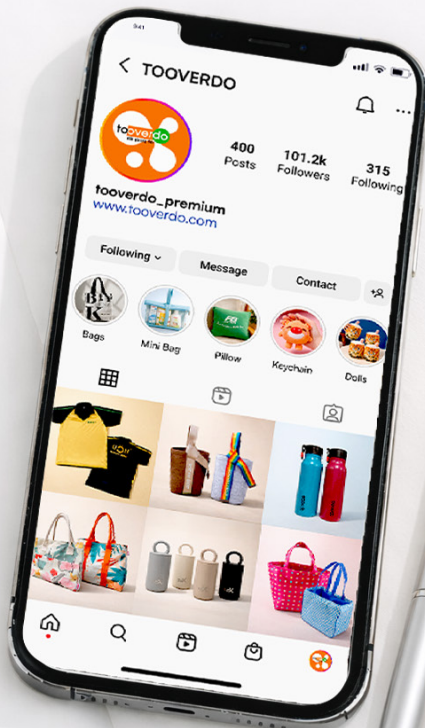

ELEVATED GIFTING FOR MODERN BRANDS

Where premium quality begins with strong brand values

Years
20+

Production
80%

Delivery
100%

Quality Excellence

เราพัฒนาและคัดสรรสินค้าพรีเมียมที่มีมาตรฐานสูง เพื่อสะท้อนภาพลักษณ์ที่ดีที่สุดของแบรนด์

Precision

งานผลิตทุกชิ้นถูกสร้างอย่างประณีตจากโรงงานของเราเอง เพื่อความสม่ำเสมอและความน่าเชื่อถือ

Reliability

เรายืนหยัดในความตรงต่อเวลา ความสำเร็จ และ การดูแลลูกค้าอย่างมืออาชีพในทุกโปรเจกต์