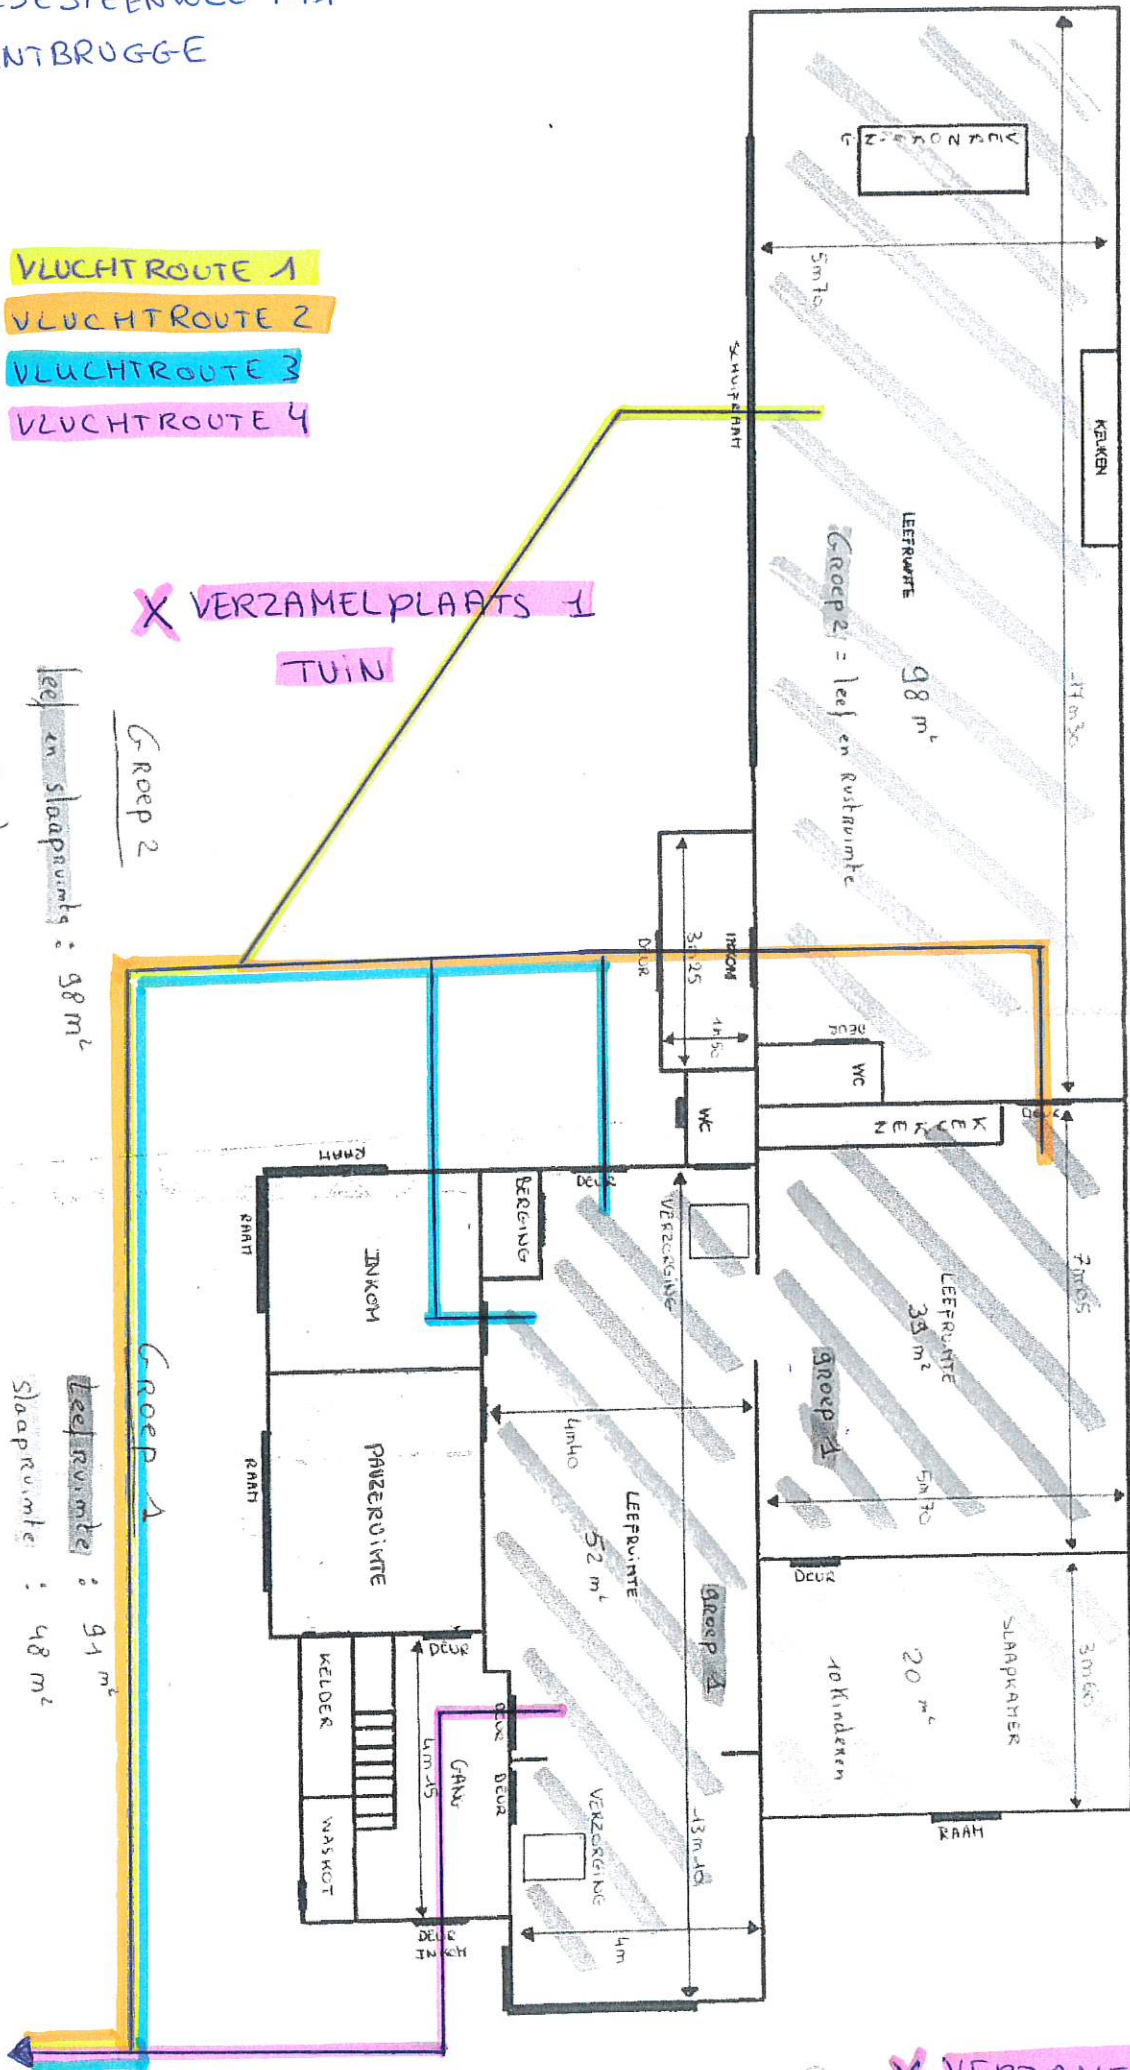

TWEEDE VERDIEPING

VLUCHTROUTE 1  
 VLUCHTROUTE 2  
 VLUCHTROUTE 3

VERZAMELPLAATS 1 = TUIN  
 VERZAMELPLAATS 2 = OXYGEN

DE WELPES

BRUSSELSESTEENWEG-741

9050 GENTBRUGGE

VLUCHTRoute 1

VLUCHTRoute 2

VLUCHTRoute 3

VLUCHTRoute 4

VERZAMELPLAATS 1

TUIN

17 Kinderen

leef en slaapruiimte : 98 m<sup>2</sup>

Groep 2

Groep 1

leefruimte : 94 m<sup>2</sup>  
slaapruiimte : 48 m<sup>2</sup>

17 Kinderen

VERZAMELPLAATS 2

OXIGEN

BABY GROEP  
 ↳ A

U. bevestigdich hier D.

BALOE  
 BREESTRAAT 173  
 9200 DENDERMONDE

VLUCHTROUTE 1  
 VLUCHTROUTE 2