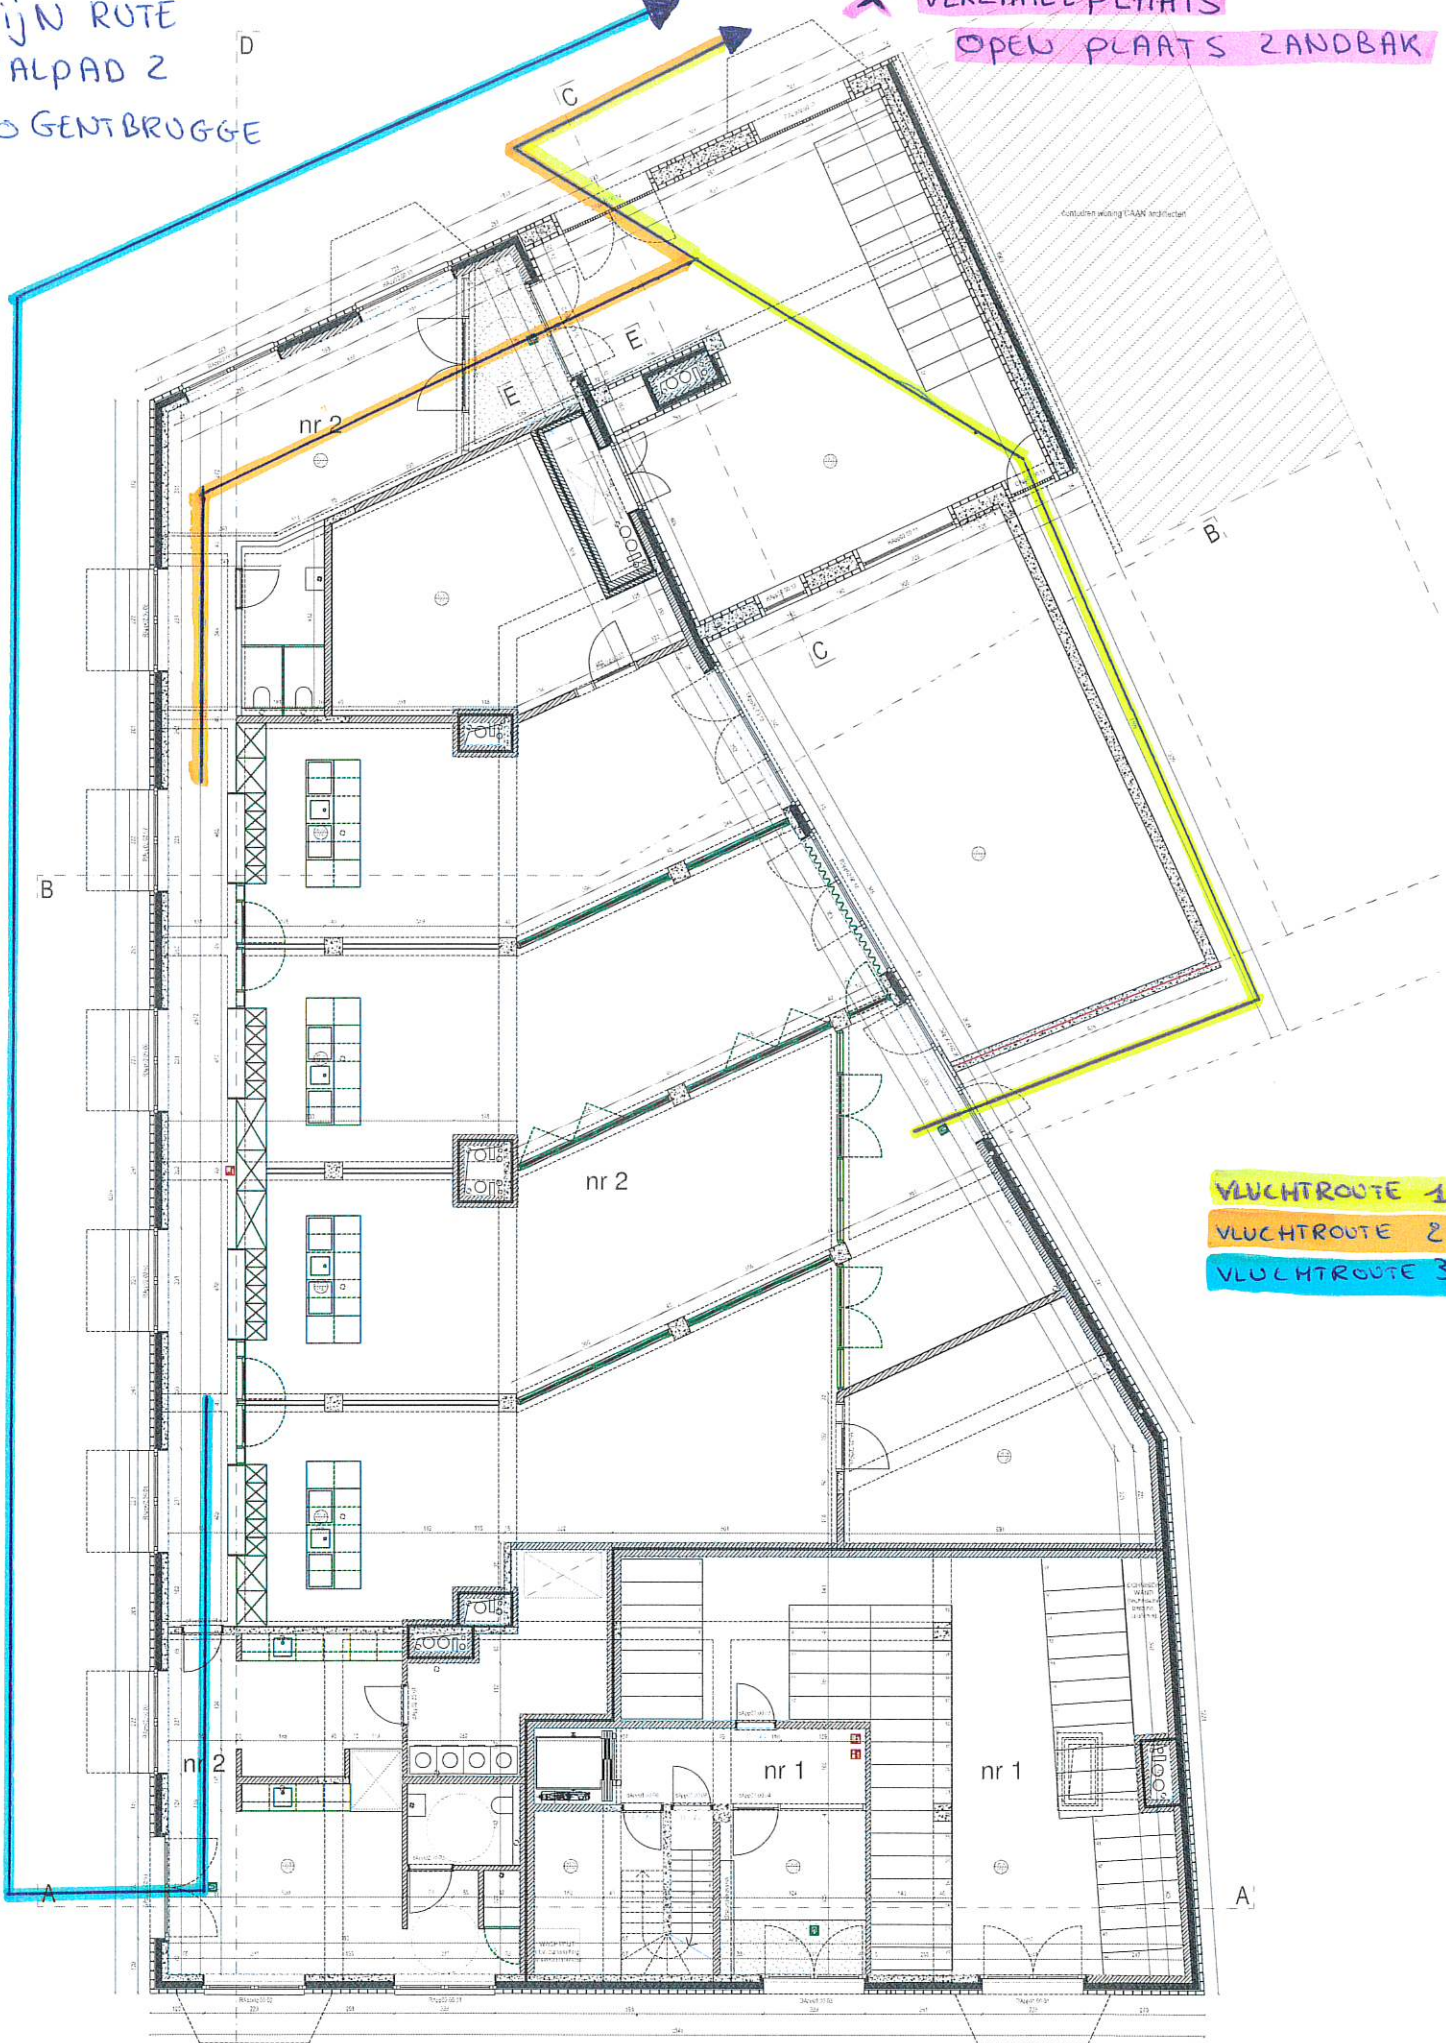

VLUCHTRoute 1

VLUCHTRoute 2

VLUCHTRoute 3

VERZAMEL PLAATS  
LIBERTEYT

peuwstaiger  
Kinderjold

VERZAMEL PLAATS  
TUIN

LANGS  
SIMBA

VERZAMEL PLAATS  
VOORTUIN

VERZAMELPLAATS  
LIBERTEYT

- VLUCHTRoute 1
- VLUCHTRoute 2
- VLUCHTRoute 3
- VLUCHTRoute 4

DE LEEUWTJES  
WINKELSTRAAT 1  
9032 WONDELGEM

KONIJN ROTE  
OPSTALPAD 2  
9050 GENTBRUGGE

VERZAMELPLAATS  
OPEN PLAATS ZANDBAK

- VLUCHTROTE 1
- VLUCHTROTE 2
- VLUCHTROTE 3

gelijkvloers