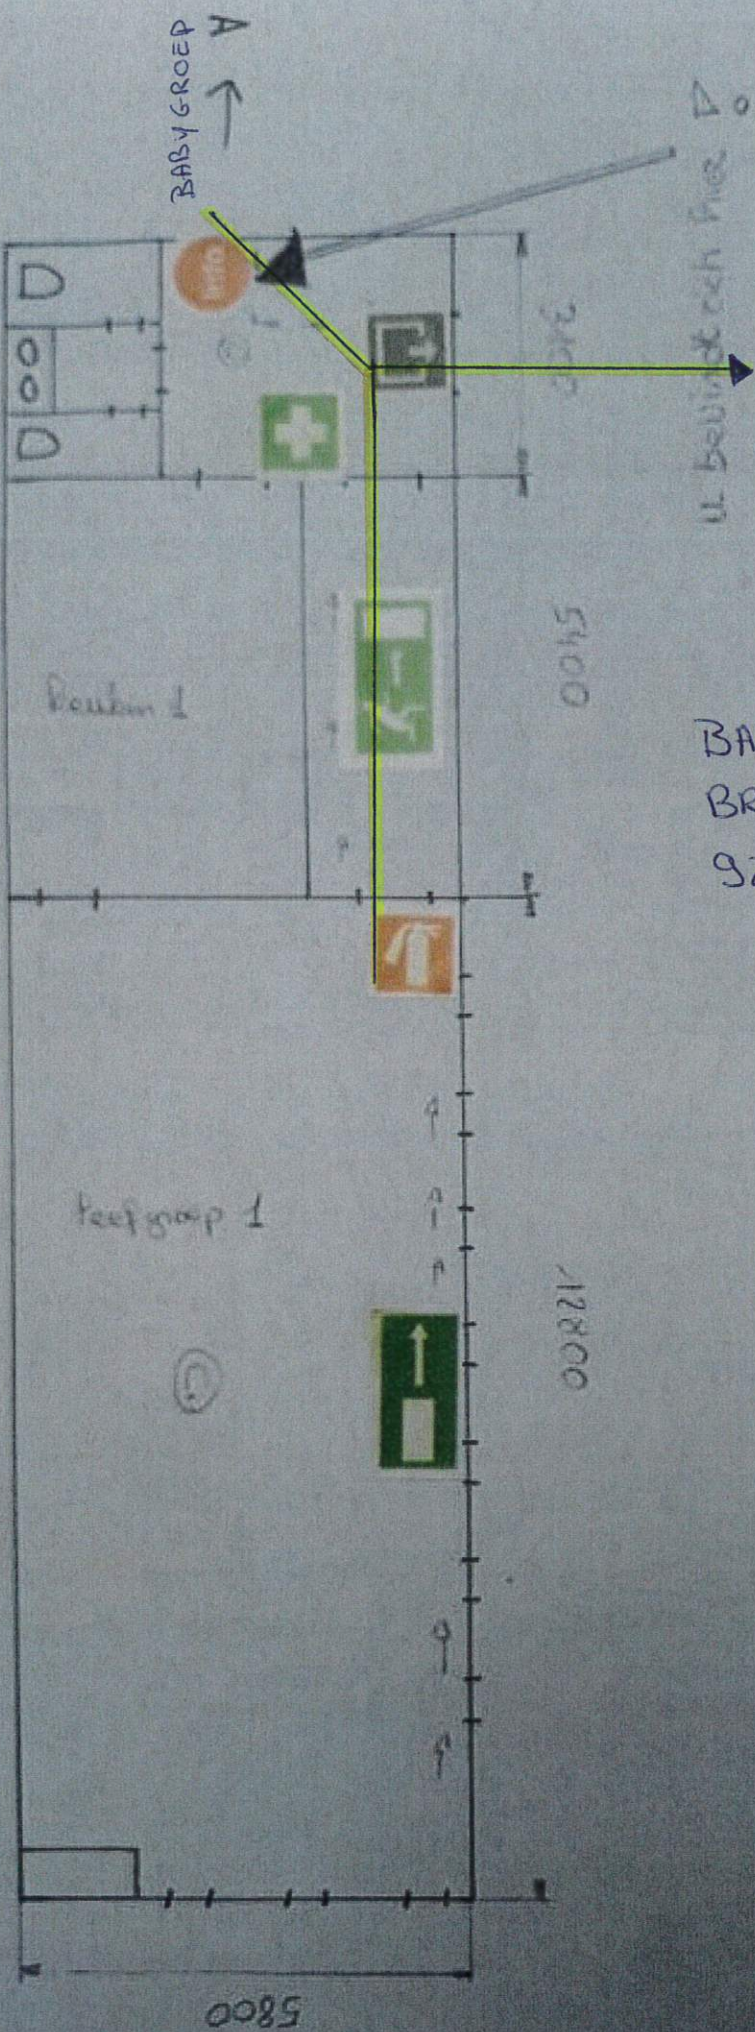

BABY GROEP
↳ A

U. bevestigdich hier D.

BALOE
BREESTRAAT 173
9200 DENDERMONDE

VLUCHTROUTE 1
VLUCHTROUTE 2

5800

12800

5405

3095

D
D

Reuker 1

keefgroep 1