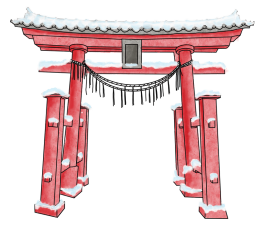

A 細緻款 → 平直細繩+圓形+4風鈴

A90 → 長90cm*直徑2.5cm+原形直徑11cm

A120 → 長120cm*直徑3cm+原形直徑16cm)

B 大氣款 → 平直粗繩+3風鈴+4御幣

B150 → 長150cm*直徑4.5cm 風鈴11*12兀

B180 → 長180cm*直徑5.0cm 風鈴12*14兀

B210 → 長210cm*直徑5.5cm 風鈴14*15.5兀

C 神威款 → 本體中央粗兩端細+3風鈴4御幣

C180 → 長180cm*中央直徑9cm 風鈴12*13兀

C240 → 長240cm*中央直徑10cm 風鈴13*15兀

C300 → 長300cm*中央直徑12cm 風鈴16.5*17兀

D 華麗款 → 2條C款+環型+6風鈴4御幣

D300 → 長150cm*中央直徑8.5*2+圓直徑30 風鈴11*12兀

D400 → 長200cm*中央直徑9.5*2+圓直徑40 風鈴14*15.5兀

D500 → 長250cm*中央直徑10.5*2+圓直徑50 風鈴14*15.5兀

E 大鵬展翅款 → 2條C款+1細繩+兩邊滿翅

E300 → 長150cm*直徑8.5*2+圓直徑30cm 足長20cm

E400 → 長200cm*直徑9.5*2+圓直徑40cm 足長24cm

E500 → 長250cm*直徑10.5*2+圓直徑50cm 足長27cm