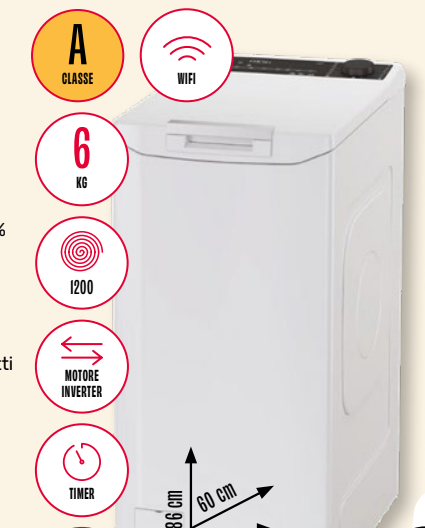

- B CLASSE
- 7 KG
- 1200
- MOTORE INVERTER
- TIMER
- VAPORE

PROFONDA SOLO 43,5 CM

349€

BOSCH

LAVATRICE WAN28218IT

- **Iron Assist** riduce le pieghe fino al 50%
- **ActiveWater Plus** l'uso efficiente dell'acqua con riconoscimento automatico del carico, risparmi fino al 50% dell'acqua con carichi ridotti
- **Speed Perfect** riduce il tempo di lavaggio fino al 65% con risultati perfetti

- A CLASSE
- 8 KG
- 1400
- MOTORE INVERTER
- TIMER
- VAPORE

Il RATE da
46,90€
469€
TAN 14,77% | TAEG 15,49%

Haier

LAVATRICE THASN266TM5S

- **Opzioni speciali:** Active Wash, Night & Day e Drum Clean
- **Programmi vapore**
- **Connesso via App hOn**
- **AI Weight Sense** per limitare gli sprechi d'acqua
- **Sistema Push&Open**