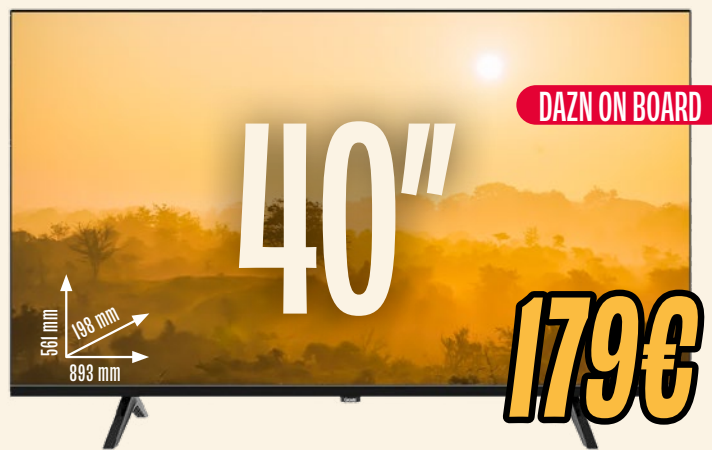

STRONG

- Android TV con tutte le principali app
- Audio Dolby
- Google Cast - Google Assistant

TV LED HD SRT32HH5553

- USB Multimediale - Bluetooth 5.0
- Controllo parentale
- Vesa 200x200mm

Graetz

- Smart Tizen (come Samsung)
- Dolby Vision
- Dolby Atmos