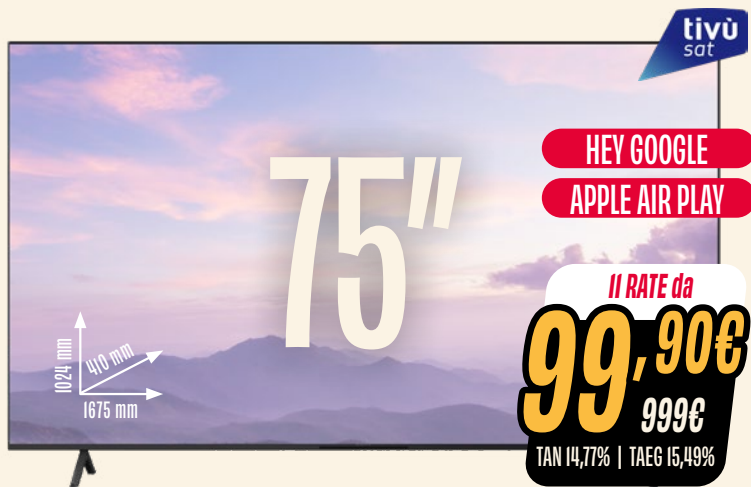

SONY

- Google Tv con tutte le principali App integrate
- Pannello Dolby Vision
- Audio Dolby Atmos

TV LED UHD 4K K75S35B

- Bluetooth Audio 5.3
- Telecomando Vocale
- 5 crediti Bravia Core
- Vesa 400x400mm