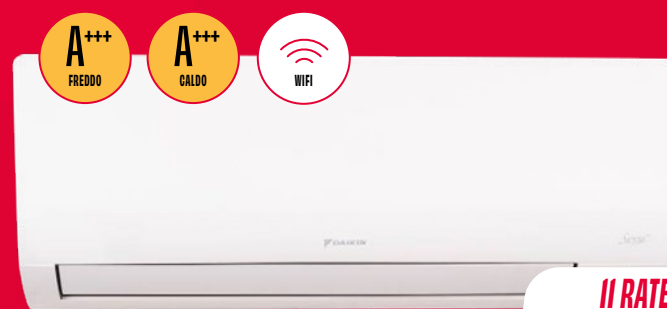

49,90€

499€

TAN 14,76% | TAEG 15,49%

PHILIPS

- Smart Titan OS
- Audio Bluetooth
- Audio Dolby Atmos

TV LED UHD 4K 65PUS8010

- Game BAR control
- Vesa 400x300
- Funzione Casting da Smartphone

A+++
FREDDO