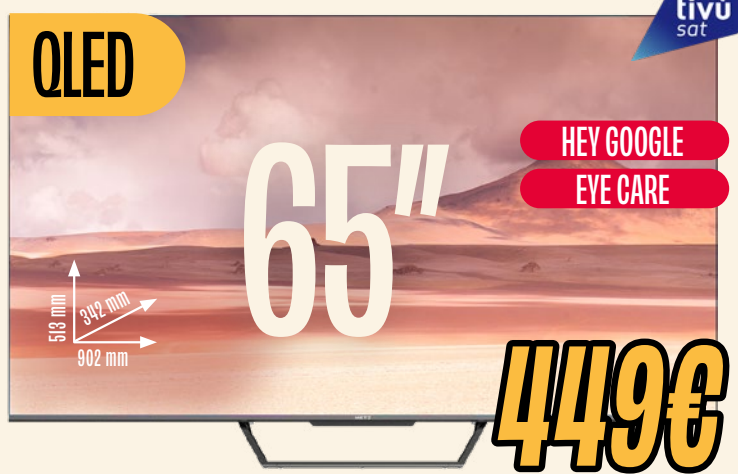

METZ

- Google TV con tutte le principali App integrate o scaricabili
- Dolby Vision & Atmos
- Bluetooth Audio

TV Q-LED UHD 4K 65MQD7500Z

- Telecomando Vocale
- Vesa 400x200mm

DISPONIBILE ANCHE 55" 55MQD7500 A 349€