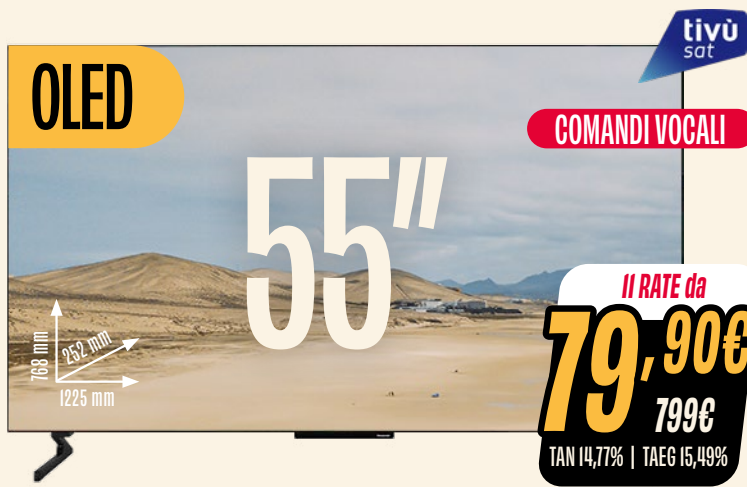

DISPONIBILE ANCHE 55" 55MQD7500 A 349€

SONY

- Google Tv con tutte le principali App integrate
- Pannello Dolby Vision
- Audio Dolby Atmos

TV LED UHD 4K K75S35B

- Bluetooth Audio 5.3
- Telecomando Vocale
- 5 crediti Bravia Core
- Vesa 400x400mm