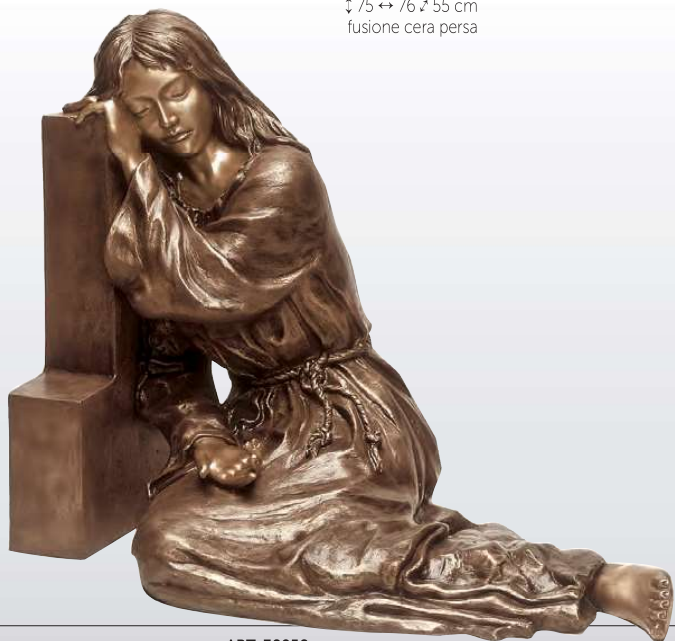

finitura folk  
ART. 48159  
↓ 63 ↔ 22,5 cm  
fusione cera persa

ART. 48060  
↓ 80 ↔ 25 ↗ 20 cm  
fusione cera persa

ART. 48066  
↓ 85 ↔ 25 ↗ 16 cm

ART. 48065  
↓ 85 ↔ 33 ↗ 23 cm

ART. 38259  
↓ 75 ↔ 76 ↗ 55 cm  
fusione cera persa