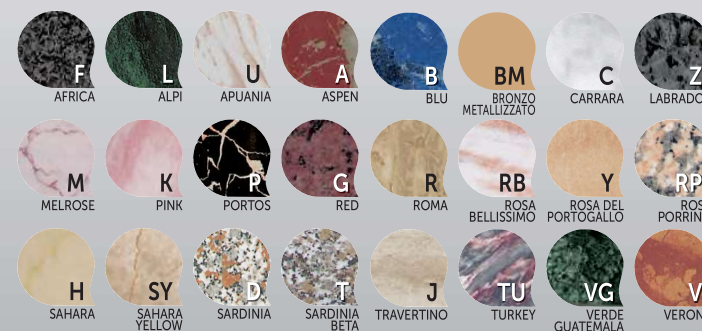

ART. 25232
↓ 25 ↔ 16 cm

ART. 25184
↓ 27 ↔ 30 cm
ART. 25185
↓ 32 ↔ 34 cm

ART. 25218
↓ 18 ↔ 17 cm

ART. 25298
↓ 17 ↔ 17 cm

ART. 25298
↓ 17 ↔ 17 cm

PORCELLANA

Foto a titolo d'esempio

Per ordinazioni aggiungere al codice articolo la sigla corrispondente alla colorazione scelta.
To place orders add to the article code the letter corresponding the selected colouring.