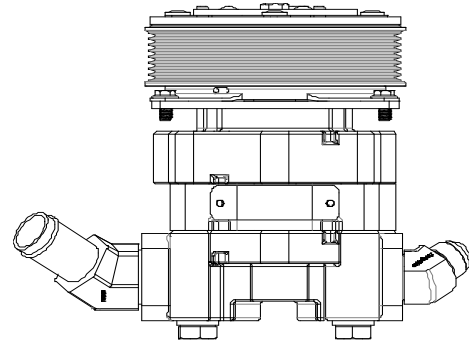

PU-SP4-11-45-8

8 GROOVE, SIDE PORT, 45 DEG.

PU-SP4-11-45-8

8 GROOVE, SIDE PORT, 45 DEG.

PU-SP4-11-45-8

8 GROOVE, SIDE PORT, 45 DEG.

PU-SP4-11-45-8

8 GROOVE, SIDE PORT, 45 DEG.

PU-SP4-11-45-8

8 GROOVE, SIDE PORT, 45 DEG.

PU-SP4-11-45-8

8 GROOVE, SIDE PORT, 45 DEG.