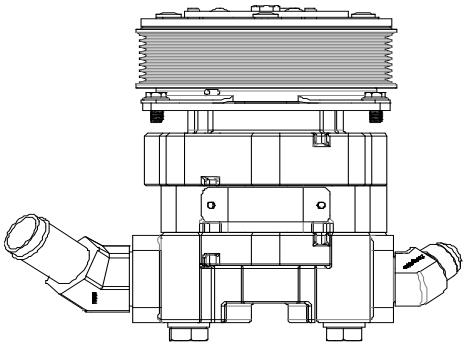

PU-SP4-11-45-8

8 GROOVE, SIDE PORT, 45 DEG.

PU-SP4-11-45-8

8 GROOVE, SIDE PORT, 45 DEG.

PU-SP4-11-45-8

8 GROOVE, SIDE PORT, 45 DEG.

PU-SP4-11-45-8

8 GROOVE, SIDE PORT, 45 DEG.

PU-SP4-11-45-8

8 GROOVE, SIDE PORT, 45 DEG.

PU-SP4-11-45-8

8 GROOVE, SIDE PORT, 45 DEG.