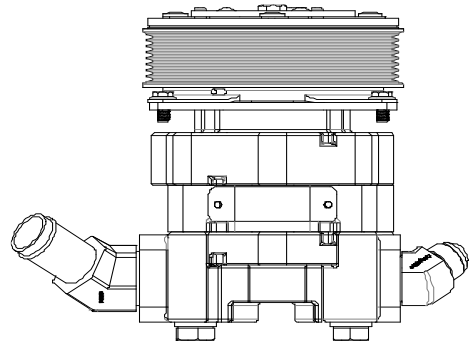

PU-SP4-11-45-8

8 GROOVE, SIDE PORT, 45 DEG.

PU-SP4-11-45-8

8 GROOVE, SIDE PORT, 45 DEG.

PU-SP4-11-45-8

8 GROOVE, SIDE PORT, 45 DEG.

PU-SP4-11-45-8

8 GROOVE, SIDE PORT, 45 DEG.

PU-SP4-11-45-8

8 GROOVE, SIDE PORT, 45 DEG.

PU-SP4-11-45-8

8 GROOVE, SIDE PORT, 45 DEG.