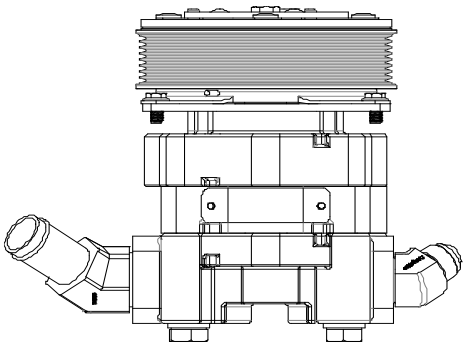

PU-SP4-11-45-8

8 GROOVE, SIDE PORT, 45 DEG.

PU-SP4-11-45-8

8 GROOVE, SIDE PORT, 45 DEG.

PU-SP4-11-45-8

8 GROOVE, SIDE PORT, 45 DEG.

PU-SP4-11-45-8

8 GROOVE, SIDE PORT, 45 DEG.

PU-SP4-11-45-8

8 GROOVE, SIDE PORT, 45 DEG.

PU-SP4-11-45-8

8 GROOVE, SIDE PORT, 45 DEG.