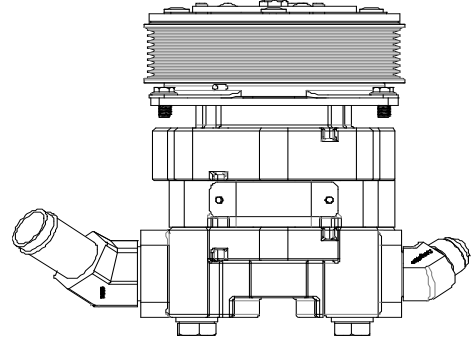

PU-SP4-11-45-8

8 GROOVE, SIDE PORT, 45 DEG.

PU-SP4-11-45-8

8 GROOVE, SIDE PORT, 45 DEG.

PU-SP4-11-45-8

8 GROOVE, SIDE PORT, 45 DEG.

PU-SP4-11-45-8

8 GROOVE, SIDE PORT, 45 DEG.

PU-SP4-11-45-8

8 GROOVE, SIDE PORT, 45 DEG.

PU-SP4-11-45-8

8 GROOVE, SIDE PORT, 45 DEG.