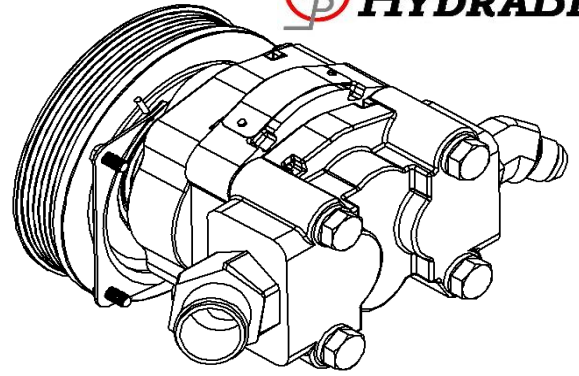

**PU-SP4-11-45-6A**

6 GROOVE, SIDE PORT, 45 DEG.

**PU-SP4-11-45-6A**

6 GROOVE, SIDE PORT, 45 DEG.

**PU-SP4-11-45-6A**

6 GROOVE, SIDE PORT, 45 DEG.

**PU-SP4-11-45-6A**

6 GROOVE, SIDE PORT, 45 DEG.

**PU-SP4-11-45-6A**

6 GROOVE, SIDE PORT, 45 DEG.

**PU-SP4-11-45-6A**

6 GROOVE, SIDE PORT, 45 DEG.