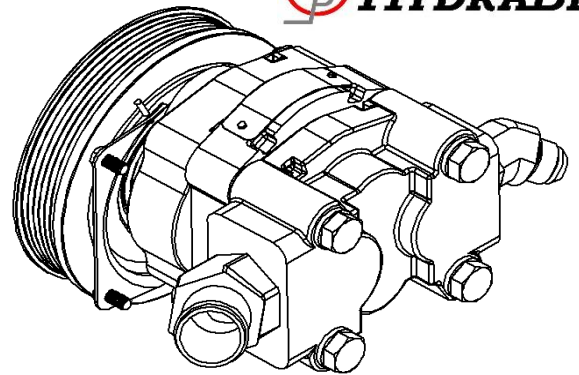

**PU-SP4-11-45-6A**

6 GROOVE, SIDE PORT, 45 DEG.

**PU-SP4-11-45-6A**

6 GROOVE, SIDE PORT, 45 DEG.

**PU-SP4-11-45-6A**

6 GROOVE, SIDE PORT, 45 DEG.

**PU-SP4-11-45-6A**

6 GROOVE, SIDE PORT, 45 DEG.

**PU-SP4-11-45-6A**

6 GROOVE, SIDE PORT, 45 DEG.

**PU-SP4-11-45-6A**

6 GROOVE, SIDE PORT, 45 DEG.