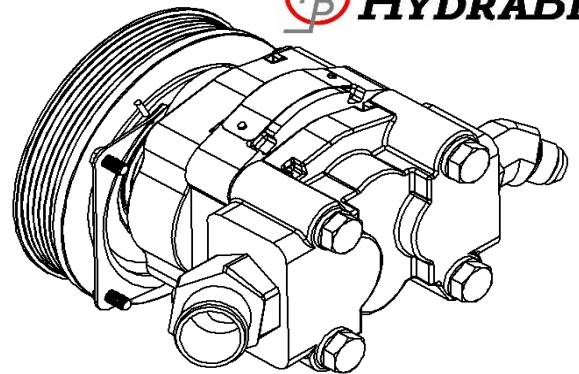

**PU-SP4-11-45-6A**

6 GROOVE, SIDE PORT, 45 DEG.

**PU-SP4-11-45-6A**

6 GROOVE, SIDE PORT, 45 DEG.

**PU-SP4-11-45-6A**

6 GROOVE, SIDE PORT, 45 DEG.

**PU-SP4-11-45-6A**

6 GROOVE, SIDE PORT, 45 DEG.

**PU-SP4-11-45-6A**

6 GROOVE, SIDE PORT, 45 DEG.

**PU-SP4-11-45-6A**

6 GROOVE, SIDE PORT, 45 DEG.