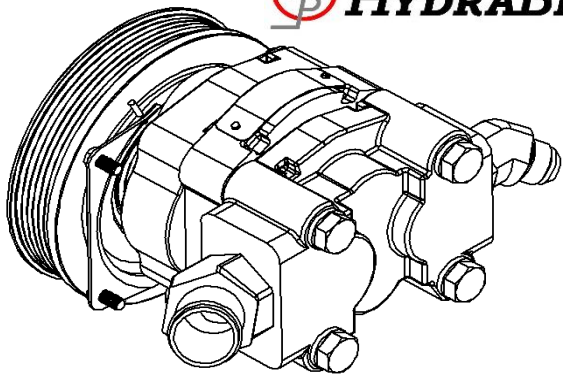

**PU-SP4-11-45-6A**

6 GROOVE, SIDE PORT, 45 DEG.

**PU-SP4-11-45-6A**

6 GROOVE, SIDE PORT, 45 DEG.

**PU-SP4-11-45-6A**

6 GROOVE, SIDE PORT, 45 DEG.

**PU-SP4-11-45-6A**

6 GROOVE, SIDE PORT, 45 DEG.

**PU-SP4-11-45-6A**

6 GROOVE, SIDE PORT, 45 DEG.

**PU-SP4-11-45-6A**

6 GROOVE, SIDE PORT, 45 DEG.