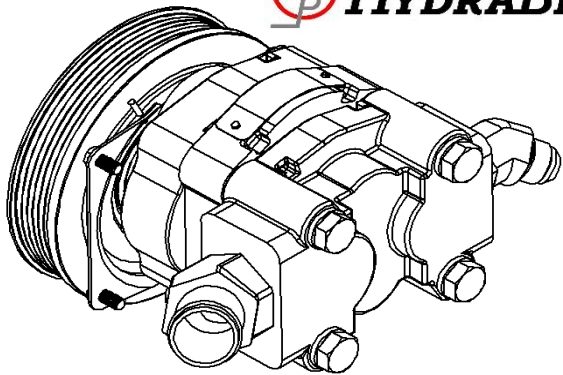

**PU-SP4-11-45-6A**

6 GROOVE, SIDE PORT, 45 DEG.

**PU-SP4-11-45-6A**

6 GROOVE, SIDE PORT, 45 DEG.

**PU-SP4-11-45-6A**

6 GROOVE, SIDE PORT, 45 DEG.

**PU-SP4-11-45-6A**

6 GROOVE, SIDE PORT, 45 DEG.

**PU-SP4-11-45-6A**

6 GROOVE, SIDE PORT, 45 DEG.

**PU-SP4-11-45-6A**

6 GROOVE, SIDE PORT, 45 DEG.