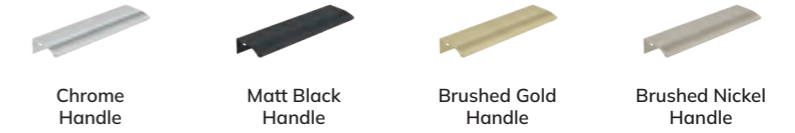

STOCKHOLM

120cm \ Countertop \ Floorstanding \ Four Drawer

NOTE: Price includes Unit, Countertop & Handle(s). Basin Sold Separately)

4 soft close drawers W1200 x D450mm £1565	Gloss White		UF1322	UF1323	UF1324	UF1650
	Matt Black		UF1325	UF1326	UF1327	UF1651
	Cashmere Pink Matt		UF1328	UF1329	UF1330	UF1652
	Morning Sky Blue Matt		UF1331	UF1332	UF1333	UF1653
	Ocean Blue Matt		UF1334	UF1335	UF1336	UF1654
	Khaki Matt		UF1337	UF1338	UF1339	UF1655
	Arctic Grey Matt		UF1340	UF1341	UF1342	UF1656
	Midnight Grey Matt		UF1343	UF1344	UF1345	UF1657

120cm \ Countertop \ Floorstanding \ Four Door

NOTE: Price includes Unit, Countertop & Handle(s). Basin Sold Separately)

4 soft close doors W1200 x D450mm £1375	Gloss White		UF1346	UF1347	UF1348	UF1658
	Matt Black		UF1349	UF1350	UF1351	UF1659
	Cashmere Pink Matt		UF1352	UF1353	UF1354	UF1660
	Morning Sky Blue Matt		UF1355	UF1356	UF1357	UF1661
	Ocean Blue Matt		UF1358	UF1359	UF1360	UF1662
	Khaki Matt		UF1361	UF1362	UF1363	UF1663
	Arctic Grey Matt		UF1364	UF1365	UF1366	UF1664
	Midnight Grey Matt		UF1367	UF1368	UF1369	UF1665

120cm \ Countertop \ Floorstanding \ 2 Drawer - 2 Door

NOTE: Price includes Unit, Countertop & Handle(s). Basin Sold Separately)

2 soft close drawers 2 soft close doors W1200 x D450mm £1450	Gloss White		UF1370	UF1371	UF1372	UF1666
	Matt Black		UF1373	UF1374	UF1375	UF1667
	Cashmere Pink Matt		UF1376	UF1377	UF1378	UF1668
	Morning Sky Blue Matt		UF1379	UF1380	UF1381	UF1669
	Ocean Blue Matt		UF1382	UF1383	UF1384	UF1670
	Khaki Matt		UF1385	UF1386	UF1387	UF1671
	Arctic Grey Matt		UF1388	UF1389	UF1390	UF1672
	Midnight Grey Matt		UF1391	UF1392	UF1393	UF1673