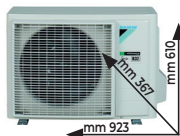

9,90€

*Per le informazioni finanziarie, vedi i box in ultima pagina

DAIKIN

CLIMATIZZATORE MONO SPLIT 18.000 BTU ATXF50FARXFFKIT SERIE PROERA

- **Carico termico teorico nominale:**
Raffrescamento: btu 17.100 (minima btu 5.800 - massima btu 20.500)
Riscaldamento: btu 20.500 (minima btu 5.800 - massima btu 26.300)
- **Classe energetica stagionale:**
in Raffrescamento A++ (SEER 6.18) - in Riscaldamento A+ (SCOP 4.03)
- **Consumo Annuo:**
in Raffrescamento 283 KWh/a - in Riscaldamento 664 KWh/a