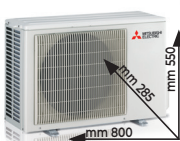

9.000 BTU

12.000 BTU

1599

DISPONIBILE ANCHE TRIAL A **2699€**

Haier

CLIMATIZZATORE MONO SPLIT 9.000 BTU HIU09TAB SERIE TRENDY

- **Carico termico teorico nominale:**
  Raffrescamento: btu 8.872 (minima btu 2.730 - massima btu 10.236)
  Riscaldamento: btu 9.895 (minima btu 2.730 - massima btu 10.918)
- **Classe energetica stagionale:**
  in Raffrescamento A++ (SEER 6.1) - in Riscaldamento A+ (SCOP 4.0)
- **Consumo annuo:**
  in Raffrescamento 149 KWh/a - in Riscaldamento 840 KWh/a