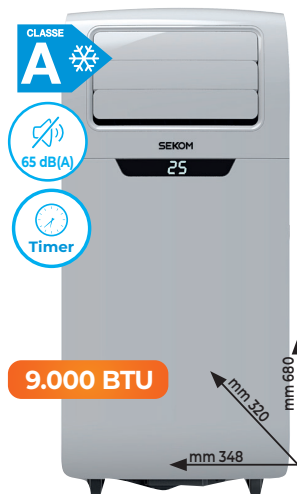

SEKOM
CONDIZIONATORE PORTATILE SLM91E

- Raffrescamento e deumidificazione
- 3 velocità di ventilazione

249