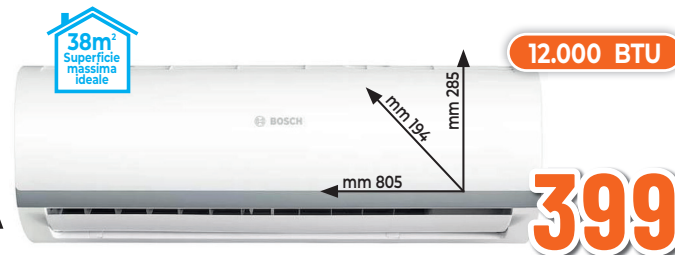

DISPONIBILE ANCHE 9.000 BTU A **349€**

MITSUBISHI ELECTRIC

CLIMATIZZATORE MONOSPLIT 9.000 BTU MSZDW25VFKIT SERIE SMART DW

- **Carico termico teorico nominale:**
  Raffrescamento btu 7.854 (minima btu 1.707 - massima btu 9.903)
  Riscaldamento btu 10.757 (minima btu 2.390 - massima btu 11.952)
- **Classe energetica stagionale:**
  in Raffrescamento A++ (SEER 6.2) - in Riscaldamento A+ (SCOP 4.3)
- **Consumo Annuo:**
  in Raffrescamento 135 KWh/a - in Riscaldamento 618 KWh/a