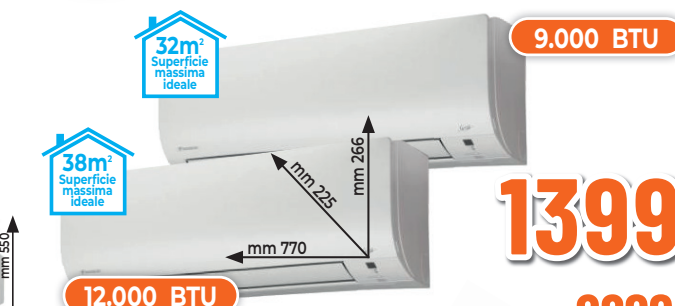

DISPONIBILE ANCHE TRIAL A **2699€**

COMPLETA L'ACQUISTO CON: SPRAY PURAIRE AERO-ECO

Advanced PurAire combatte i cattivi odori e il grasso e migliora la qualità dell'aria interna con una soluzione ecologica, un trattamento completo ed efficace contro le cause di sporcizia per una freschezza duratura.

9,90€

*Per le informazioni finanziarie, vedi i box in ultima pagina