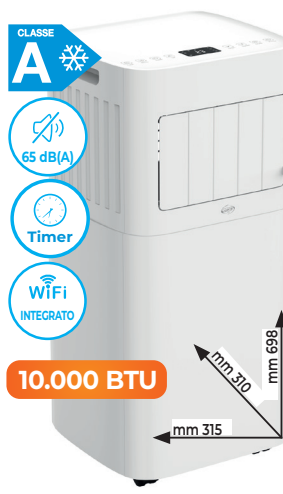

69,90

Midea

VENTILATORE A PIANTANA MFS242RDDW

- Potenza 18W
- Base oscillante
- 15 Velocità
- Altezza regolabile

69,90

SEKOM
RAFFRESCATORE PORTATILE DCS7504K9E

- Tanica da 4 lt
- Telecomando
- 2 ice box in dotazione
- Potenza 75w

69,90

SEKOM
CONDIZIONATORE PORTATILE SLM91E

- Raffrescamento e deumidificazione
- 3 velocità di ventilazione

249

Argo
CONDIZIONATORE PORTATILE ISIDE ART WF

- 3 funzioni: raffrescamento, ventilazione e deumidificazione
- Pannello comandi digitale - Tasto soft-touch e display a LED
- Telecomando
- Funzione Sleep e Memory - Funzione di Auto-diagnosi
- Blocco-bambino