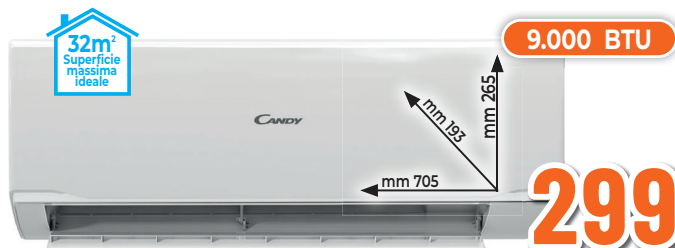

IL CLIMA IDEALE GRAZIE AGLI EXPERTI

CANDY

CLIMATIZZATORE MONO SPLIT 9.000 BTU CY09ERKIT SERIE AURA

- **Carico termico teorico nominale:**
  Raffrescamento: btu 7165 (minima 2730 btu- massima 10570 btu)
  Riscaldamento: btu 8872 (minima 2730 btu- massima 11260 btu)
- **Classe energetica stagionale:**
  in Raffrescamento A++ (SEER 6.1) - in Riscaldamento A+ (SCOP 4.0)
- **Consumo Annuo:**
  in Raffrescamento 149 KWh/a - in Riscaldamento 665 KWh/a

DISPONIBILE ANCHE 12.000 BTU A **349€**

BOSCH

CLIMATIZZATORE MONO SPLIT 12.000 BTU SERIE CL2000SET35WE

- **Carico termico nominale:**
  Raffrescamento: btu 9.903 (minima btu 3.800 - massima btu 14.200)
  Riscaldamento: btu 11.952 (minima btu 3.700 - massima btu 14.400)
- **Classe energetica stagionale:**
  in Raffrescamento A++(SEER 6.1) - in Riscaldamento A+(SCOP 4.0)
- **Consumo Annuo:**
  in Raffrescamento 206 KWh/a - in Riscaldamento 945 KWh/a