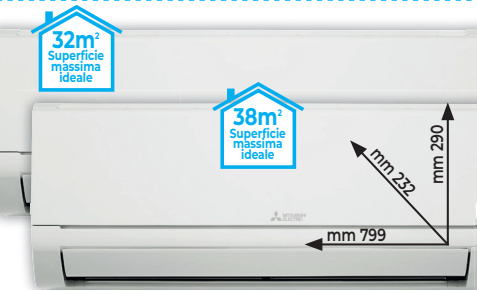

9.000 BTU

12.000 BTU

1599

DISPONIBILE ANCHE TRIAL A **2699€**

Haier

CLIMATIZZATORE MONO SPLIT 9.000 BTU HIU09TAB SERIE TRENDY

- **Carico termico teorico nominale:**
  Raffrescamento: btu 8.872 (minima btu 2.730 - massima btu 10.236)
  Riscaldamento: btu 9.895 (minima btu 2.730 - massima btu 10.918)
- **Classe energetica stagionale:**
  in Raffrescamento A++ (SEER 6.1) - in Riscaldamento A+ (SCOP 4.0)
- **Consumo annuo:**
  in Raffrescamento 149 KWh/a - in Riscaldamento 840 KWh/a