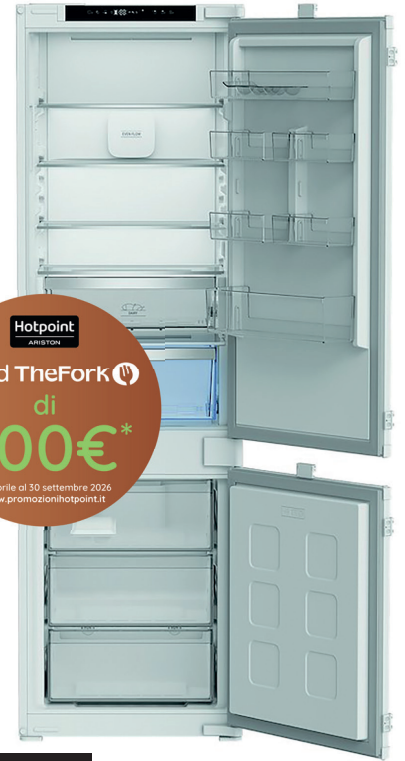

CANDY

PIANO COTTURA INDUZIONE 60 CM KRCDJ642

- 4 zone di cottura con Booster su ogni zona - 9 livelli di potenza
- Controlli touch - Sicurezza bambino
- Dimensioni (LxAxP): 590x62x520 mm

169

233 kWh
Consumo annuo

Hotpoint ARISTON

Card TheFork di 100€*

Hotpoint

FRIGO DA INCASSO HPK25292B4E

- Capacità frigorifero 194 Lt
- Capacità congelatore 76 Lt
- Modalità Vacanza - Display Touch
- Allarme porta aperta - Porte reversibili
- Dimensione (HxLxP) 177,5x54x55 cm

E A ↑ G

499