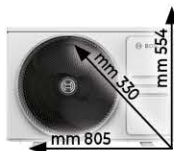

9.000 BTU

799

DISPONIBILE ANCHE 12.000 BTU A 899€

• IONIZZATORE: ELIMINA FINO AL 99% DEI BATTERI
• LIVELLO DEUMIDIFICAZIONE REGOLABILE

Panasonic

CONDIZIONATORE DUAL SPLIT 9.000 + 12.000 BTU CU2T24ITBE912T SERIE RZ

- **Carico Termico Teorico Nominale**
  Raffrescamento btu 14.100 (minima 5.160 btu - massima btu 16.200)
  Riscaldamento: 15.100 btu (minima btu 3.784 - massima btu 21.600)
- **Classe energetica stagionale:**
  in Raffrescamento A++ (SEER 7,1) - in Riscaldamento A+ (SCOP 4,3)
- **Consumo annuo:**
  in Raffrescamento 202 KWh/a - in Riscaldamento 1139 KWh/a