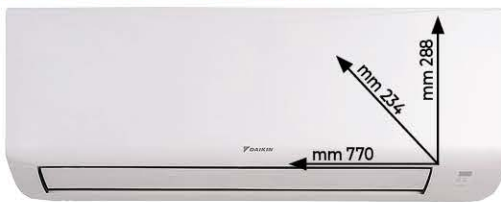

559

PAGHI IN COMODE RATE**

**Messaggio pubblicitario con finalità promozionale. OFFERTE VALIDE dal 4 al 17 giugno 2026. Decorrenza media prima rata a 30 giorni. Al fine di gestire le tue spese in modo responsabile, la finanziaria prescelta ti ricorda, prima di sottoscrivere il contratto, di prendere visione di tutte le condizioni economiche e contrattuali, (facendo riferimento alle Informazioni Europee di Base sul Credito ai Consumatori) presso il punto vendita. Salvo approvazione della Finanziaria prescelta. Expert opera come intermediario del credito per la finanziaria prescelta non in esclusiva*.

Messaggio pubblicitario con finalità promozionale. Le foto sono puramente indicative. OFFERTE VALIDE dal 4 al 17 giugno 2026 salvo esaurimento scorte e solo nei punti vendita aderenti all'iniziativa. Offerta non cumulabile con altre in corso. Tutti i prezzi sono IVA inclusa e sono comprensivi dell'Eco contributo RAEE. Salvo errori ed omissioni. Expert declina ogni responsabilità per le eventuali variazioni apportate dalle case produttrici. I prezzi e le caratteristiche possono variare senza preavviso anche a causa di errori tipografici e/o omissioni.