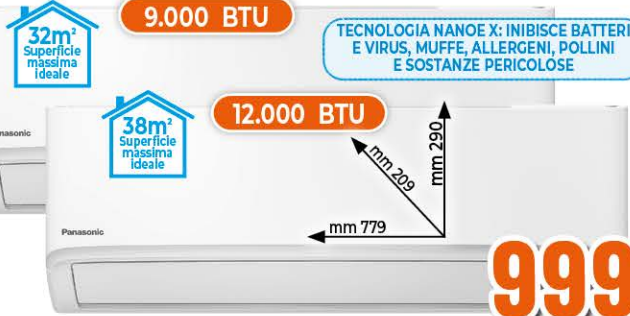

9.000 BTU

12.000 BTU

999

TECNOLOGIA NANO X: INIBISCE BATTERI E VIRUS, MUFFE, ALLERGENI, POLLINI E SOSTANZE PERICOLOSE