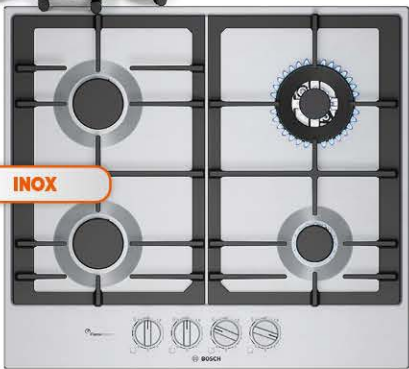

URBANWORX

VALORE
€249

REGALO* MONDIALE

RESISTENTI AGLI URTI / LEGGERISSIME / RUOTE GIREVOLI

INOX

BOSCH

PIANO COTTURA GAS
PCH6A5I90 60 CM

- FlameSelect: regola la fiamma a gas con precisione utilizzando nove livelli ben definiti - Pulizia facilitata: con manopole rimovibili e griglie lavabili in lavastoviglie.
- Forno wok: versatilità per scaldare rapidamente o cuocere dolcemente.