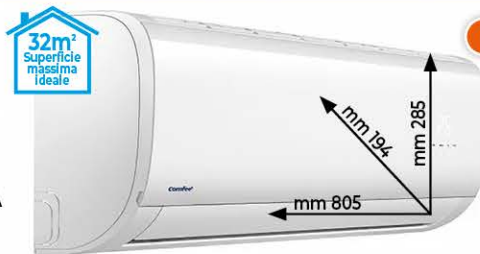

VALORE
€249

REGALO MONDIALE*

RESISTENTI AGLI URTI / LEGGERISSIME / RUOTE GIREVOLI

comfee

CLIMATIZZATORE MONO SPLIT 9.000 BTU SERIE CFCFW09A

- **Carico termico teorico nominale:**
Raffrescamento btu 9.459 (minima btu 3.107 - massima btu 11.611)
Riscaldamento btu 10.005 (minima btu 2.800 - massima btu 11.508)
- **Classe energetica stagionale:**
in Raffrescamento A++ (SEER 6,3) - in Riscaldamento A+ (SCOP 4,0)
- **Consumo Annuo:**
in Raffrescamento 156 KWh/a - in Riscaldamento 910 KWh/a