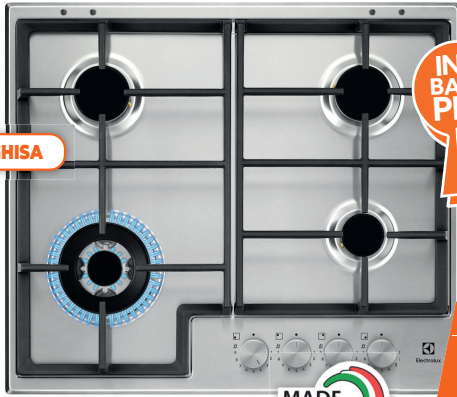

GRIGLIE IN GHISA

INOX