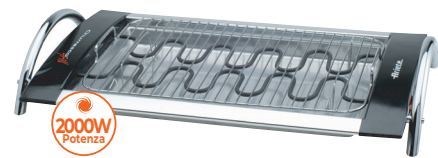

**49,90**

Capacità  
0,9  
litri

DISPONIBILE ANCHE  
COLORE SABBIA

**CAFFÈ &  
BORBONE  
MACCHINA CAFFÈ  
SIMPLYMOON**

- Pensata per chi cerca il piacere del caffè con attenzione ai consumi
- Modalità Eco
- Autospegnimento

**69,90**

**CUCINA**

2700W  
Potenza

Capacità  
8,3 L  
litri

Grill

DUAL EASY  
FRY & GRILL

**119,90**

**Moulinex**

**FRIGGITRICE  
AD ARIA  
2 IN 1 EZ905D**

- Capacità XXL di 8,3 L grazie ai 2 cestelli da 5,2 L e 3,1 L per cuocere 2 pietanze diverse contemporaneamente
- 8 programmi preimpostati

2000W  
Potenza

**Ariete**  
**BARBECUE DOPPIA  
GRIGLIA CHURRASCO**