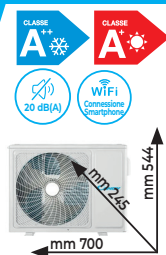

12.000 BTU

10 RATE
DA
34,90€
349€

DISPONIBILE ANCHE 9.000 BTU A **299**

**MITSUBISHI
ELECTRIC** CLIMATIZZATORE MONOSPLIT
9.000 BTU MSZDW25VFKIT
SERIE SMART DW

- **Carico termico teorico nominale:**
  Raffrescamento btu 7.854 (minima btu 1.707 - massima btu 9.903)
  Riscaldamento btu 10.757 (minima btu 2.390 - massima btu 11.952)
- **Classe energetica stagionale:**
  in Raffrescamento A++ (SEER 6.2) - in Riscaldamento A+ (SCOP 4.3)
- **Consumo Annuo:**
  in Raffrescamento 135 kWh/a - in Riscaldamento 618 kWh/a