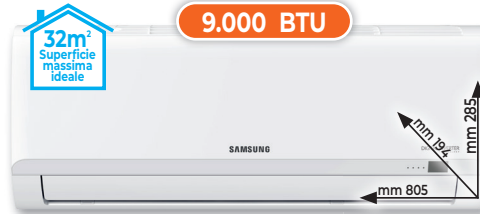

EXPERT PERIENZA DI CASA

A TASSO ZERO
TAN FISSO 0% TAEG 0%**

REGALO DA CHEF

ACQUISTA IL MEGLIO DEGLI ELETTRODOMESTICI DA INCASSO

IN REGALO* UNA BATTERIA DI PENTOLE DA 8 PEZZI

Tognana
la tua idea di casa

VALE 129€

Whirlpool
LAVATRICE
FFBR9629BSVIT

Programma FreshCare+: capi freschi anche fino a 6 ore dopo la fine del ciclo di lavaggio
Programma Clean+: permette di personalizzare il ciclo di lavaggio a seconda del livello di sporco
Dimensioni (HxLxP): 85x59.5x63 cm

10 RATE DA
34,90€
349€

mi Redmi Note 15 Pro 4G

- Display 6.77 FHD+ AMOLED
- RAM 8+8 GB ROM 256 GB
- Fotocamera 200Mp + 8Mp e frontale 32Mp
- Batteria 6500mAh Ricarica 45W turbo charging

DISPONIBILE ANCHE VERSIONE 5G A
349,90€

10 RATE DA
27,99€
279,90€

MacBook Air 13"
Chip M4
16GB RAM 256GB SSD

899

Batteria che dura fino a 18 ore, il chip M4 che ti dà prestazioni ancora migliori per il lavoro e il tempo libero, Apple Intelligence integrata per rendere tutto facilissimo.

SAMSUNG

CLIMATIZZATORE MONO SPLIT 9.000 BTU FAR09MLB SERIE MALIBÙ

- **Carico termico teorico nominale:**
  Raffrescamento: btu 9.008 (minima btu 3.100 - massima btu 11.600)
  Riscaldamento: btu 9.997 (minima btu 2.800 - massima btu 11.500)
- **Classe energetica stagionale:**
  in Raffrescamento A++ (SEER 6.3) - in Riscaldamento A+ (SCOP 4)
- **Consumo annuo:**
  in Raffrescamento 156 kWh/a - in Riscaldamento 910 kWh/a

10 RATE DA
29,90€
299€

DISPONIBILE ANCHE 12.000 BTU A **349**