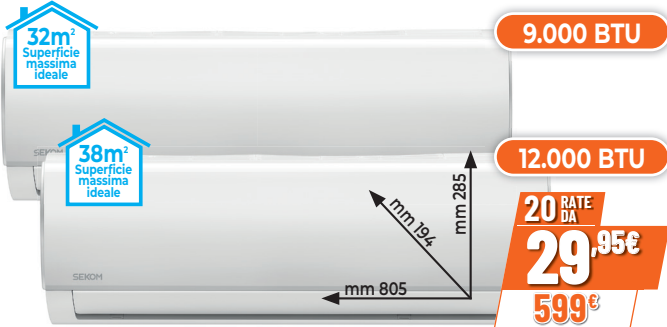

EXPERIENZA DI CASA

SEKOM

CLIMATIZZATORE MONO SPLIT 9.000 BTU SERIE SM94AF4KIT

- **Carico termico teorico nominale:**
  Raffrescamento btu 9.000 (minima btu 3.100 - massima btu 11.600)
  Riscaldamento btu 8.500 (minima btu 2.800 - massima btu 11.500)
- **Classe energetica stagionale:**
  in Raffrescamento A++ (SEER 7) - in Riscaldamento A+ (SCOP 4.1)
- **Consumo Annuo:**
  in Raffrescamento 130 KWh/a - in Riscaldamento 792 KWh/a

DISPONIBILE ANCHE 12.000 BTU A **279€**

DAIKIN

CLIMATIZZATORE MONO SPLIT 12.000 BTU ATXC35EARXCDKIT SERIE NEW EVOLUTION

- **Carico termico teorico nominale:**
  Raffrescamento: btu 11.900 (minima btu 4.436 - massima btu 13.648)
  Riscaldamento: btu 13.600 (minima btu 4.436 - massima btu 16.378)
- **Classe energetica stagionale:**
  in Raffrescamento A++ (SEER 6.8) - in Riscaldamento A+ (SCOP 4.3)
- **Consumo Annuo:**
  in Raffrescamento 177 KWh/a - in Riscaldamento 737 KWh/a

SAMSUNG

CLIMATIZZATORE MONO SPLIT 9.000 BTU FAR09NX2 SERIE WINDFREE COMFORT S2

- **Carico termico teorico nominale:**
  Raffrescamento: 8.530 btu (minima 3.412 btu - massima 11.942 btu)
  Riscaldamento: 7.506 btu (minima 3.002 btu - massima 17.060 btu)
- **Classe energetica stagionale:**
  in Raffrescamento A++ (SEER 7,9) - in Riscaldamento A++ (SCOP 4,6)
- **Consumo Annuo:**
  in Raffrescamento: 111 KWh/a - in Riscaldamento: 670 KWh/a

DISPONIBILE ANCHE 12.000 BTU A **799€**

SEKOM

CLIMATIZZATORE DUAL SPLIT 9.000 + 12.000 BTU SERIE SM409DAX912AF4WKIT

- **Carico termico teorico nominale:**
  Raffrescamento: btu 14.000 (minima btu 5.000 - massima btu 16.000)
  Riscaldamento: btu 14.000 (minima btu 5.500 - massima btu 16.000)
- **Classe energetica stagionale:**
  in Raffrescamento A++ (SEER 6.1) - in Riscaldamento A+ (SCOP 3.8)
- **Consumo Annuo:**
  in Raffrescamento 235 KWh/a - in Riscaldamento 1.400 KWh/a

SAMSUNG