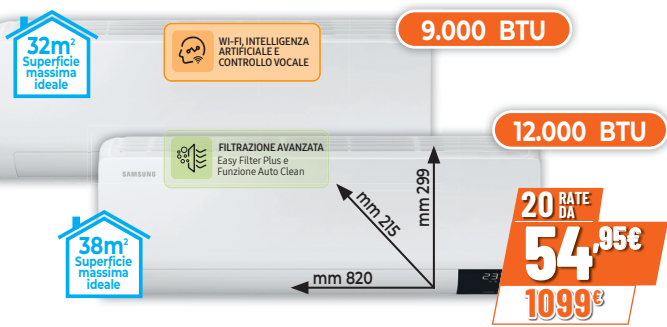

expert

**PAGHI A TASSO ZERO
TAN FISSO 0% TAEG 0%***

ESPERIENZA DI CASA

A TASSO ZERO TAN FISSO 0% TAEG 0%*

TCL
TV QLED 75" UHD 4K 75P79K
 • HDR10+ & DOLBY VISION: immagini nella migliore qualità HDR
 • DOLBY ATMOS: Audio tridimensionale e avvolgente
 • Dimensioni con base (LxAxP): 1666x1035x247mm