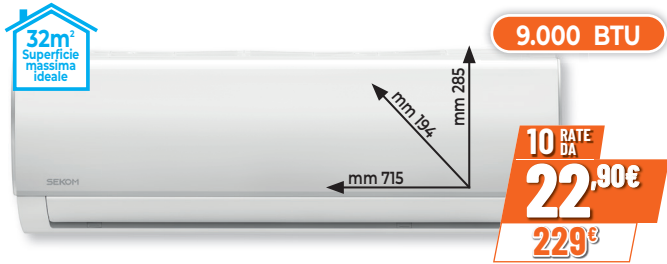

EXPERIENZA DI CASA

SEKOM

CLIMATIZZATORE MONO SPLIT 9.000 BTU SERIE SM94AF4KIT

- **Carico termico teorico nominale:**
  Raffrescamento btu 9.000 (minima btu 3.100 - massima btu 11.600)
  Riscaldamento btu 8.500 (minima btu 2.800 - massima btu 11.500)
- **Classe energetica stagionale:**
  in Raffrescamento A++ (SEER 7) - in Riscaldamento A+ (SCOP 4.1)
- **Consumo Annuo:**
  in Raffrescamento 130 KWh/a - in Riscaldamento 792 KWh/a

DISPONIBILE ANCHE 12.000 BTU A **279€**

DAIKIN

CLIMATIZZATORE MONO SPLIT 12.000 BTU ATXC35EARXCDKIT SERIE NEW EVOLUTION

- **Carico termico teorico nominale:**
  Raffrescamento: btu 11.900 (minima btu 4.436 - massima btu 13.648)
  Riscaldamento: btu 13.600 (minima btu 4.436 - massima btu 16.378)
- **Classe energetica stagionale:**
  in Raffrescamento A++ (SEER 6.8) - in Riscaldamento A+ (SCOP 4.3)
- **Consumo Annuo:**
  in Raffrescamento 177 KWh/a - in Riscaldamento 737 KWh/a