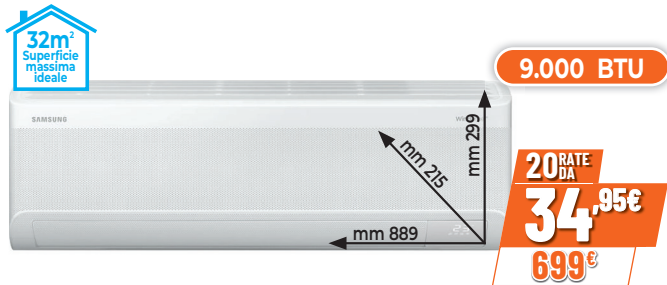

CLIMATIZZATORE MONO SPLIT 9.000 BTU FAR09NX2 SERIE WINDFREE COMFORT S2

- **Carico termico teorico nominale:**
  Raffrescamento: 8.530 btu (minima 3.412 btu - massima 11.942 btu)
  Riscaldamento: 7.506 btu (minima 3.002 btu - massima 17.060 btu)
- **Classe energetica stagionale:**
  in Raffrescamento A++ (SEER 7,9) - in Riscaldamento A++ (SCOP 4,6)
- **Consumo Annuo:**
  in Raffrescamento: 111 KWh/a - in Riscaldamento: 670 KWh/a

DISPONIBILE ANCHE 12.000 BTU A **799€**

SEKOM

CLIMATIZZATORE DUAL SPLIT 9.000 + 12.000 BTU SERIE SM409DAX912AF4WKIT

- **Carico termico teorico nominale:**
  Raffrescamento: btu 14.000 (minima btu 5.000 - massima btu 16.000)
  Riscaldamento: btu 14.000 (minima btu 5.500 - massima btu 16.000)
- **Classe energetica stagionale:**
  in Raffrescamento A++ (SEER 6.1) - in Riscaldamento A+ (SCOP 3.8)
- **Consumo Annuo:**
  in Raffrescamento 235 KWh/a - in Riscaldamento 1.400 KWh/a