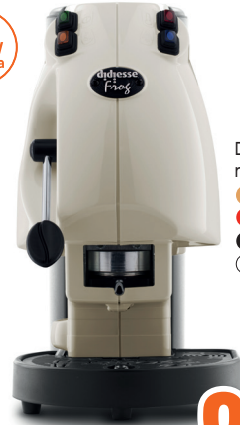

Disponibile anche
nei colori:
● Nocciola
● Rosso
● Nero
○ Bianco

**didiessse
MACCHINA CAFFÈ
REVOLUTION FROG
F001**

99,90

- Caffè cialde
- Vaschetta raccogliogocce estraibile
- Termoblock