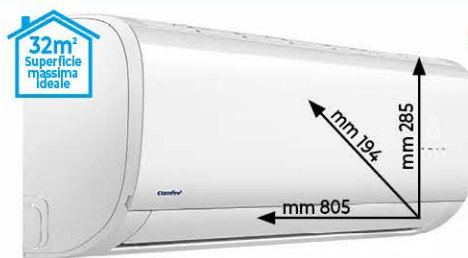

TECNO CONVENIENZA

comfee

CLIMATIZZATORE MONO SPLIT 9.000 BTU SERIE CFCFW09A

- **Carico termico teorico nominale:**
  Raffrescamento btu 9.459 (minima btu 3.107 - massima btu 11.611)
  Riscaldamento btu 10.005 (minima btu 2.800 - massima btu 11.508)
- **Classe energetica stagionale:**
  in Raffrescamento A++ (SEER 6,3) - in Riscaldamento A+ (SCOP 4,0)
- **Consumo Annuo:**
  in Raffrescamento 156 KWh/a - in Riscaldamento 910 KWh/a

9.000 BTU

249

DISPONIBILE ANCHE 12.000 BTU A **279**€

Haier

CLIMATIZZATORE MONO SPLIT 9.000 BTU HIU09RDA SERIE FLAIR

- **Carico termico teorico nominale:**
  Raffrescamento: btu 9.220 (minima btu 2.730 - massima btu 12.294)
  Riscaldamento: btu 10.586 (minima btu 2.730 - massima btu 14.684)
- **Classe energetica stagionale:**
  in Raffrescamento A+++ (SEER 8,5) - in Riscaldamento A++ (SCOP 4,6)
- **Consumo annuo:**
  in Raffrescamento 111 KWh/a - in Riscaldamento 730 KWh/a