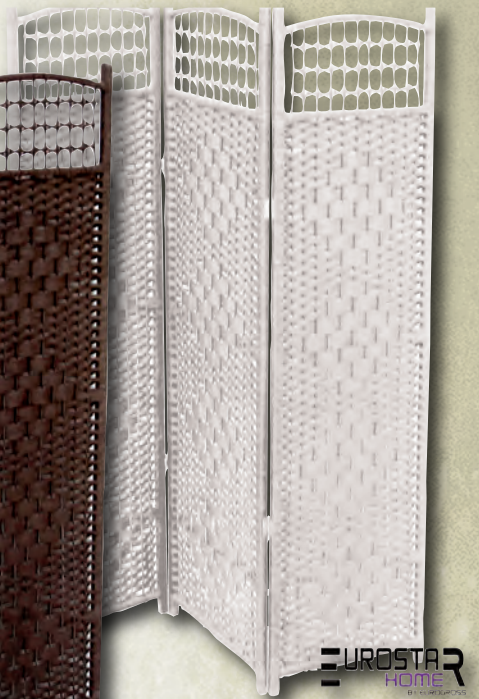

EUROSTAR HOME

SEPARÈ 3 PANNELLI "CURO"

Comodo separè con struttura in legno e rivestimento in ecorattan naturale, composto da tre pannelli incernierati, in 3 colori.

ART. MK-CURO-NA (NATURAL) ART. MK-CURO (NOCE)

ART. MK-CURO-BI (BIANCO FRASSINO)

(Cm. 120 x 170h)

€67,99

MK-CUCI...