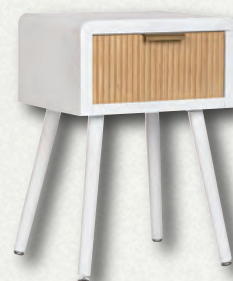

COMODINO CHARLEY

Struttura in MDF, 1 cassetto con frontale in Paulownia, fondo cassetto in Paulownia impiallacciato, gambe in legno di pino, finitura vernice a base d'acqua, maniglie in acciaio, gambe da assemblare.

ART. MK-CH-0748597 cm 40 x 30 x 57h

€89,99

MK-CH-0748598