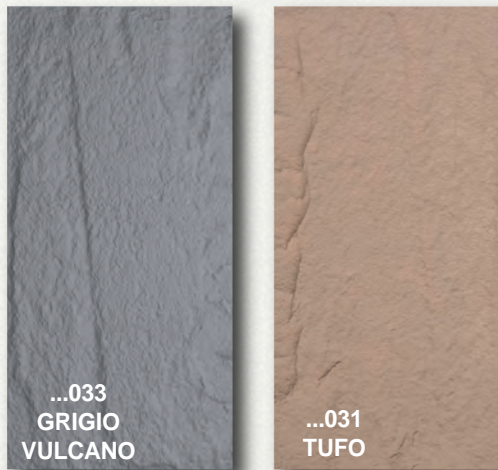

MK-KO-019 (GRIGIO) MK-KO-011 (NERO)
MK-KO-020 (BLU)

€9,99
PLASTONDA...

LASTRA
cm. 50X100

RIVESTIMENTO IN POLIPROPILENE ALVEOLARE SERIGRAFATO
Lastra da cm 50x100, molto resistente, con stampa serigrafica in una sola facciata. é ideale per tutte le pareti che hanno bisogno di essere rivestite o mascherate, in modo sicuro ed economico. é resistente all'acqua, all'umidità e alle intemperie, rendendolo utilizzabile in vari ambienti. ART. PLASTONDA...