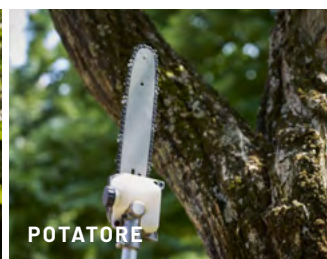

## BCi 35 D

KIT COMPLETO DI 3 ACCESSORI

PESO GRUPPO MOTORE  
(senza batteria)  
**2,9 Kg**

DOTAZIONE TAGLIO  
testina Load&Go Compact  
Ø 103 mm, con filo Ø 2,4 mm

- DECESPUGLIATORE** +
- TAGLIASIEPI** +
- POTATORE** +
- 1 CRG E**  
**1 BATTERIA Bi 5,0**