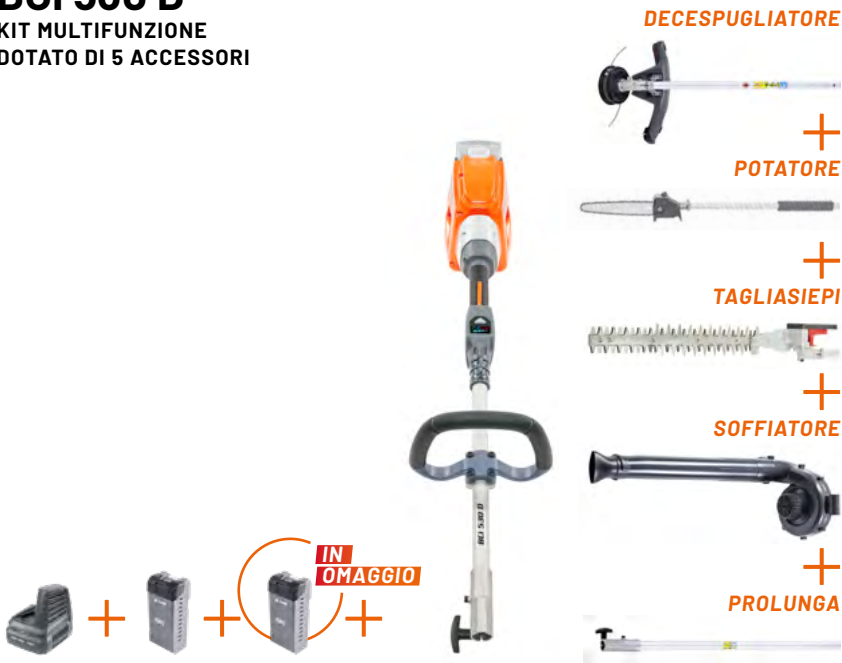

## BCi 530 D KIT MULTIFUNZIONE DOTATO DI 2 ACCESSORI

DECESPUGLIATORE

UN ACCESSORIO  
A SCELTA TRA  
POTATORE  
O TAGLIASIEPI

IN  
OMAGGIO

Valore di listino del kit 1.531 €

PROMO

**1.119 €**

12 RATE 93,25 €  
TASSO ZERO · TAN 0% · TAEG 0%

RISPARMIO  
TOTALE  
412 €

POTENZA  
1,34 HP/ 1,0 kW

CINGHIAGGIO  
singolo di serie

SUPPORTO DI APPOGGIO  
di serie

DOTAZIONE TAGLIO  
testina Load&Go Ø 130 mm  
filo Ø 2,4 mm

COMPOSIZIONE KIT:  
MACCHINA + DECESPUGLIATORE  
+ POTATORE O TAGLIASIEPI  
+ 1 CRG 520 + 1 BATTERIA Bi 540 (4,0 Ah)  
+ IN OMAGGIO 1 BATTERIA Bi 540 (4,0 Ah)

## BCi 530 D KIT MULTIFUNZIONE DOTATO DI 5 ACCESSORI

DECESPUGLIATORE

POTATORE

TAGLIASIEPI

SOFFIATORE

PROLUNGA

IN  
OMAGGIO

Valore di listino del kit 2.012 €