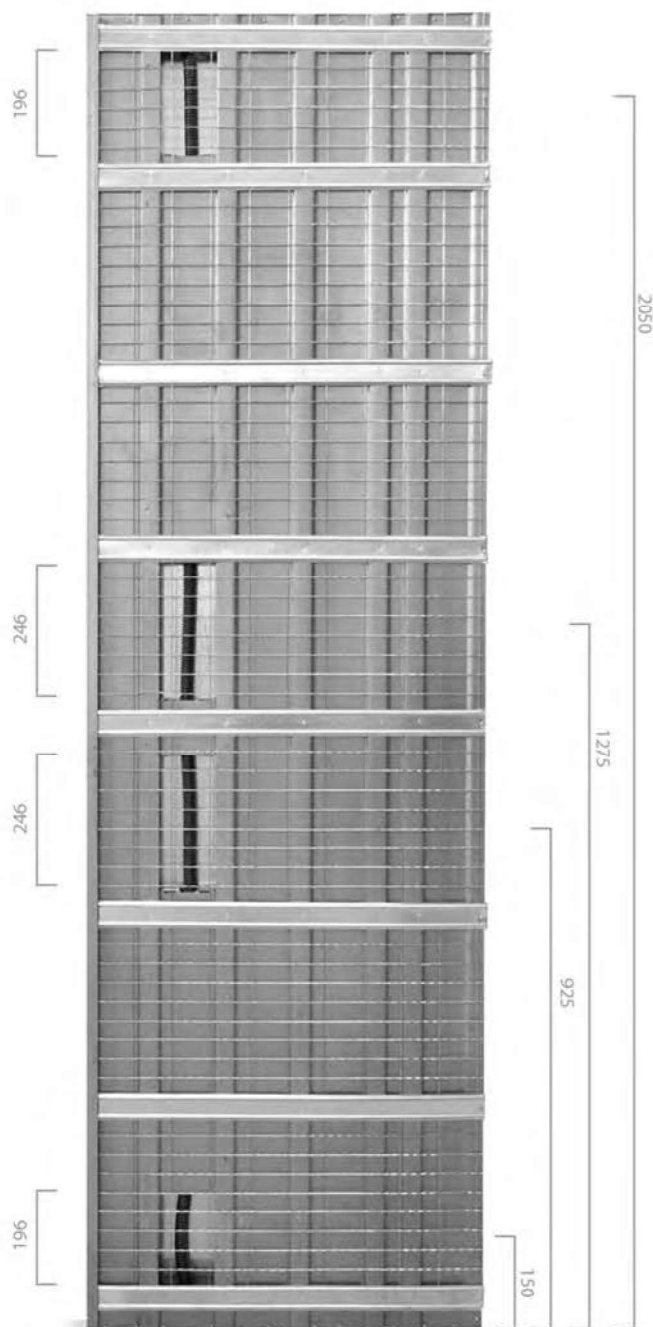

SISTEMA STARLUX

Creata per spazi ampi predisposto per l'inserimento di prese e punti luce su entrambi i lati del controlelai.

L'azienda può apportare modifiche estetiche o miglioramenti tecnici. Le immagini sono indicative.