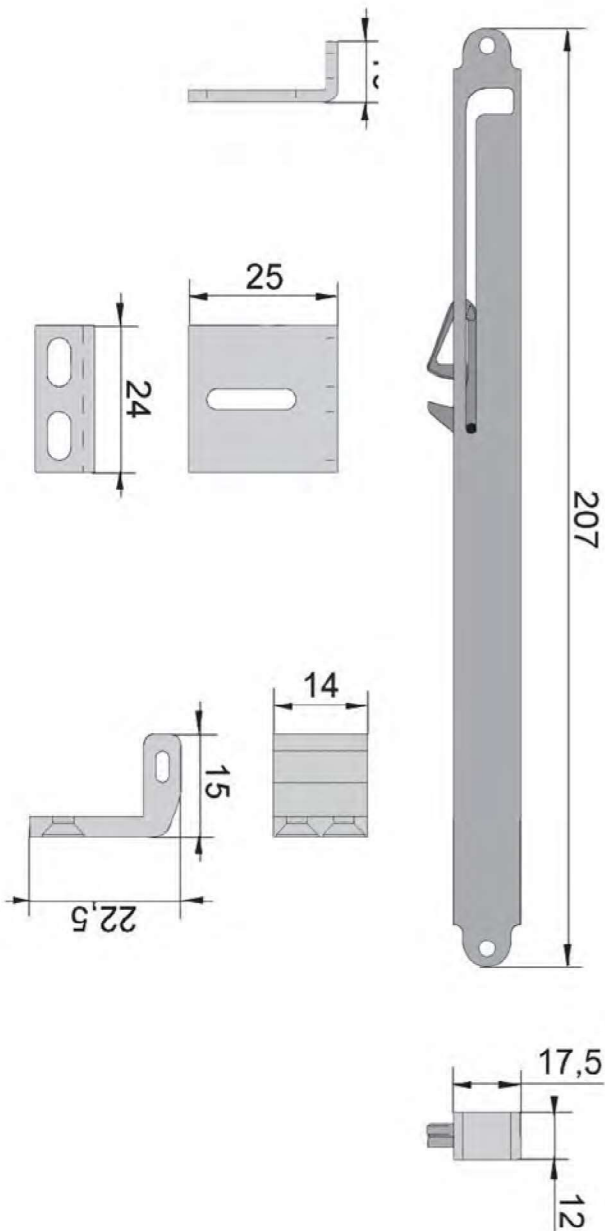

STOP AMMORTIZZANTE

è il sistema di rallentamento per la chiusura delle porte, applicabile a tutti i modelli di porta a scomparsa STARGATE. Un meccanismo invisibile che elimina il fastidioso rumore causato dalla chiusura violenta e improvvisa delle porte, discreto e facile da installare.