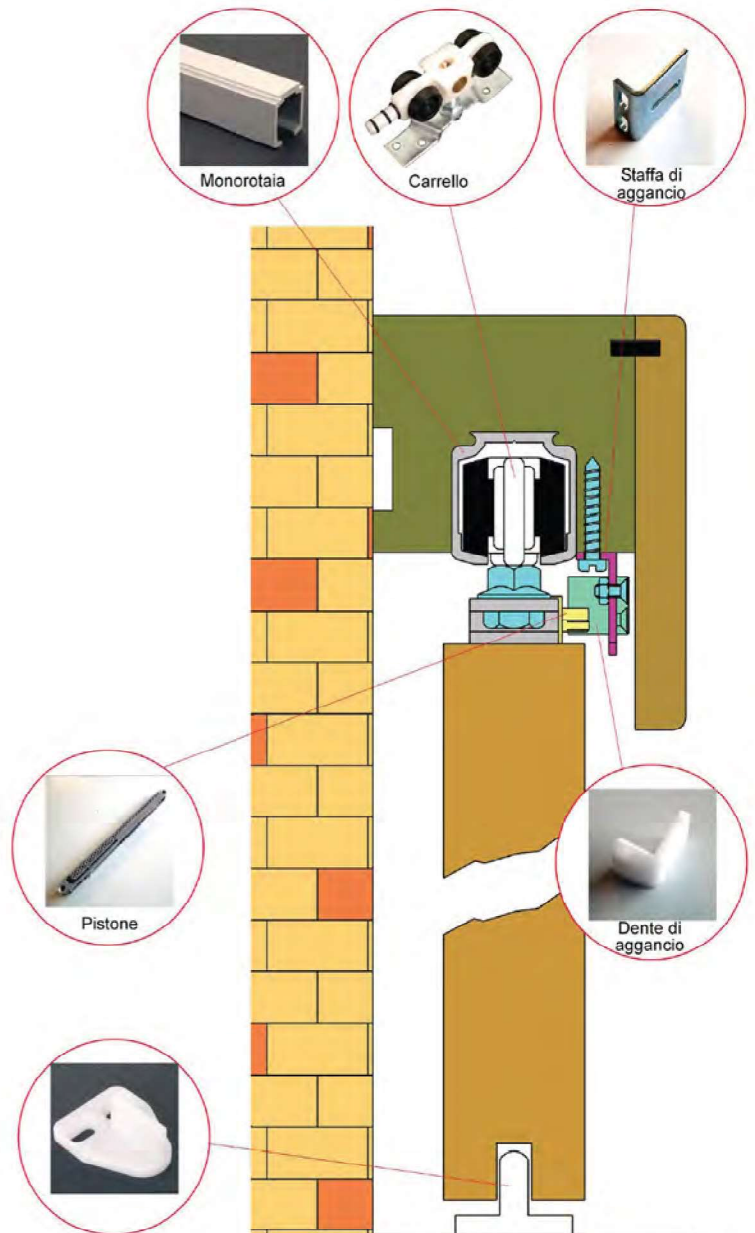

STOP AMMORTIZZANTE

è il sistema di rallentamento per la chiusura delle porte, applicabile a tutti i modelli di porta a scomparsa STARGATE. Un meccanismo invisibile che elimina il fastidioso rumore causato dalla chiusura violenta e improvvisa delle porte, discreto e facile da installare.

L'azienda può apportare modifiche estetiche o miglioramenti tecnici. Le immagini sono indicative.