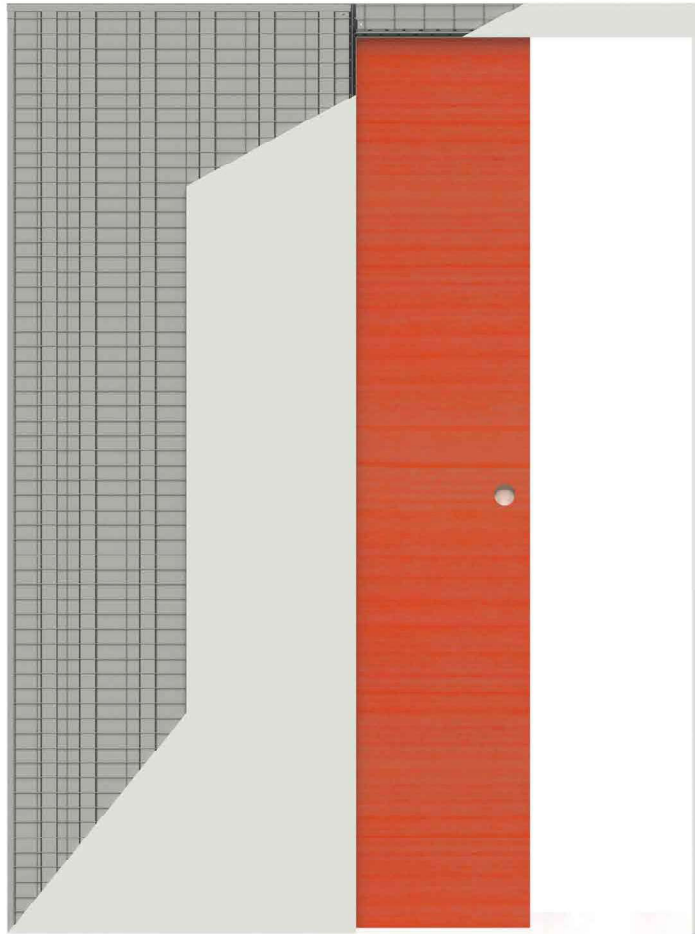

Anta singola Filomuro Intonaco

Codice	Luce di passaggio		Ingombro	
	L(mm)	H(mm)	L(mm)	H(mm)
S600FINT	600	2000-2100	1410	2100-2200
S700F-INT	700	2000-2100	1610	2100-2200
S800F-INT	800	2000-2100	1810	2100-2200
S900F-INT	900	2000-2100	2110	2100-2200
S1000F-INT	1000	2000-2100	2210	2100-2200
S1100F-INT	1100	2000-2100	2410	2100-2200
S1200F-INT	1200	2000-2100	2610	2100-2200

Codice	Spessore Parete finita (mm)	Sede interna Controtelai (mm)	Spessore Porta (mm)
SF-01INT	105	53	40