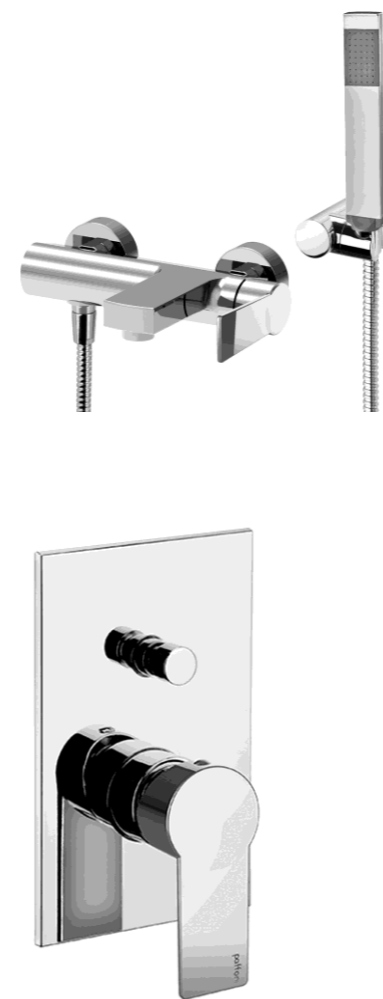

PAFFONI TANGO

SNELLA, RAFFINATA ED ESSENZIALE DISEGNA UNA LINEA NUOVA NELL'ARREDO BAGNO IN GRADO DI INSERIRSI CON ELEGANZA E INTEGRARSI NEL TUO BAGNO COME ELEMENTO D'ARREDO.

CAMBIELLI
Dal 1919