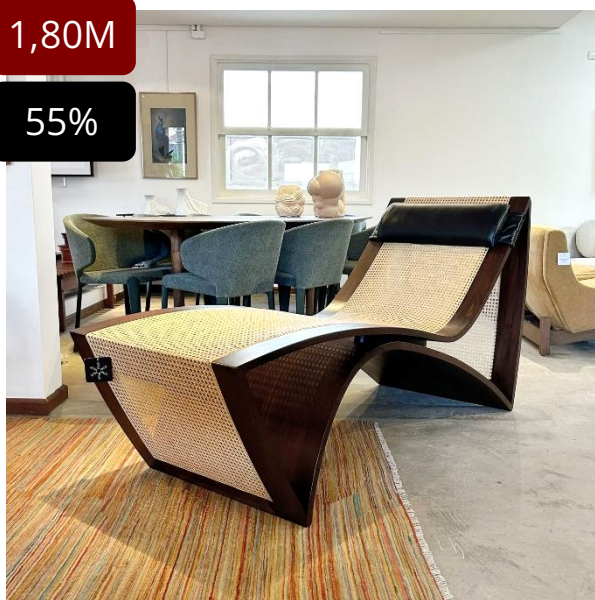

2,20M

35%

BUFFET MARIA

AÇO COR GRAFITE + LACA COR GRAFITE
2,20L X 0,50P X 0,77A

DE: 15.020,00

POR: R$ 9.763,00

0,90M

40%

VENDIDO!

CARRINHO OTERO

EUCALÍPTO COM TRATAMENTO POLISTAIN
0,90L X 0,52P X 0,77A

DE: 4.550,00

POR: R$ 2.730,00

1,80M

55%

CHAISE NIGHT

MADEIRA IMBUÍTA + PALHA E COURO NATURAIS
1,80L X 0,65P X 0,85A

DE: 20.577,00

POR: R$ 9.259,00

1,50M

40%

BANCO GEORGE NELSON

MADEIRA TAUARI NATURAL + BASE EBANIZADA
1,50L X 0,46P X 0,35A

DE: 3.250,00

POR: R$ 1.950,00