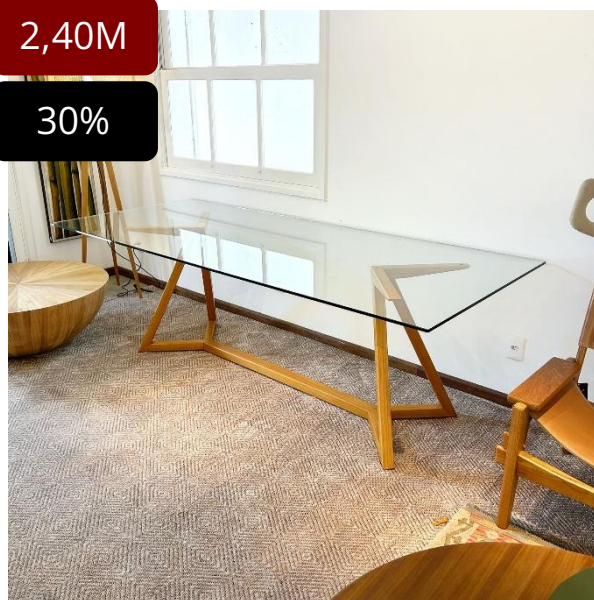

DE: 19.734,00

POR: R\$ 13.813,00

1,50D

40%

MESA DE JANTAR OCA

TAMPO CASTANHO + BASE EM LACA BEGE
1,50D X 0,75A

DE: 11.420,00

POR: R\$ 6.852,00

2,40M

30%

MESA DE JANTAR ZYV

BASE MADEIRA MEL + TAMPO EM VIDRO
2,40L X 1,00P X 0,75A

DE: 19.734,00

POR: R\$ 13.813,00

1,60M

50%