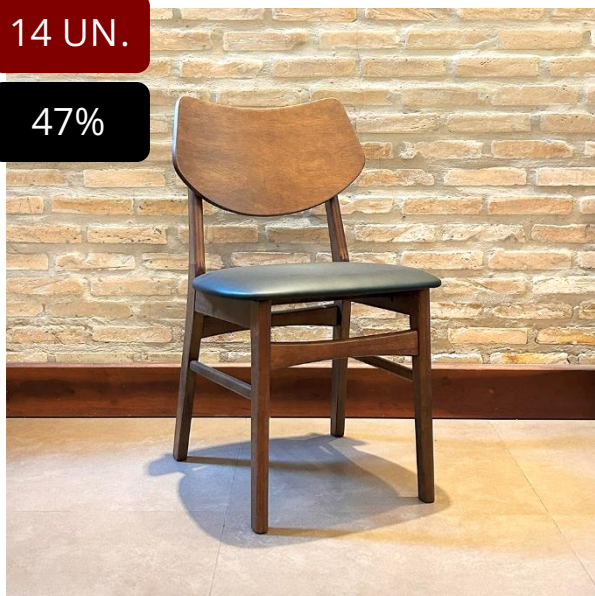

CADEIRA ÉBANO

MADEIRA EBANIZADA + ASSENTO EM SINTÉTICO
COR PRETA

DE: 1.047,00

POR: R$ 550,00

14 UN.

47%