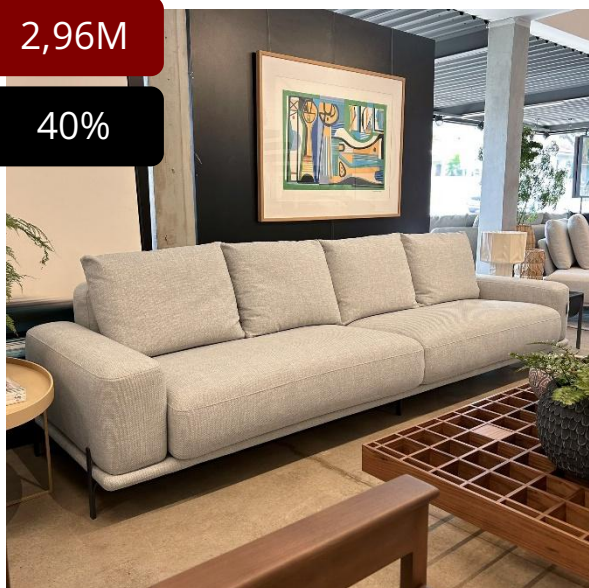

SOFÁ BERK

2 MÓDS. COM BRAÇO + 6 ALMOFADAS SOLTAS
2,44L X 1,19P X 1,14A (ASSENTO ABERTO 1,74)

DE: 25.160,00

POR: R$ 17.612,00

2,96M

40%