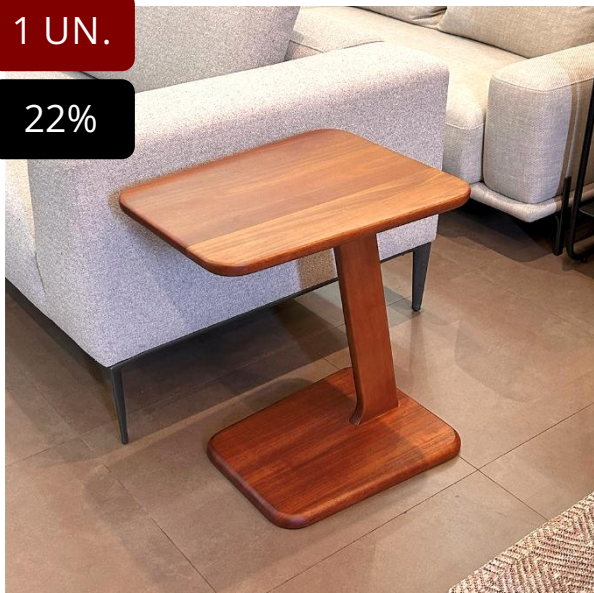

1 UN.

22%

MESA LATERAL GO

MADEIRA DE JEQUITIBÁ
0,58L X 0,61P X 0,43A

DE: 2.265,00

POR: R$ 1.750,00

1,00M

40%

MESA LATERAL VALE

AÇO COR PRETA + LAMINADO NOGUEIRA
1,00L X 0,40P X 0,40A

DE: 3.965,00

POR: R$ 2.380,00

0,25M

50%

MESA LATERAL AURORA (M)

AÇO COR CINZA + MADEIRA MACIÇA
0,25L X 0,25P X 0,45A

DE: 1.820,00

POR: R$ 910,00

0,30M

50%

MESA LATERAL AURORA (G)

AÇO COR CINZA + MADEIRA MACIÇA
0,30L X 0,30P X 0,50A

DE: 1.860,00

POR: R$ 930,00