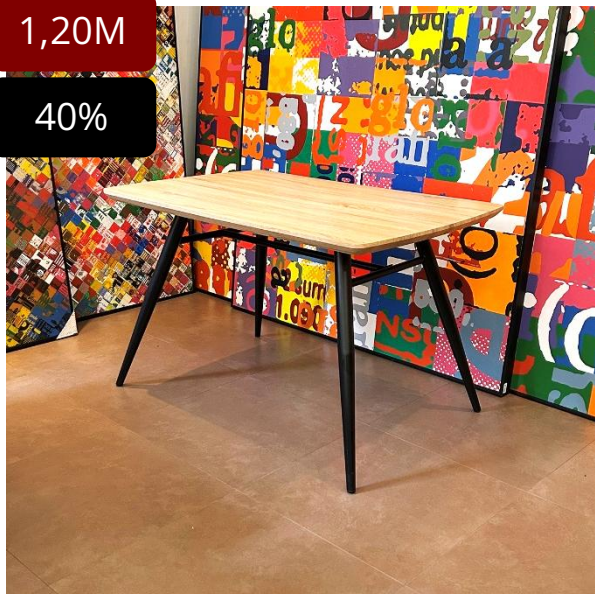

MESA DE JANTAR MEDINA

LAMINADO NOGUEIRA
1,60L X 0,90P X 0,75A

DE: 6.480,00

POR: R\$ 3.240,00

1,20M

40%

MESA DE JANTAR LICHIA

AÇO COR PRETA + AMADEIRADO CLARO
1,20L X 0,80P X 0,75A