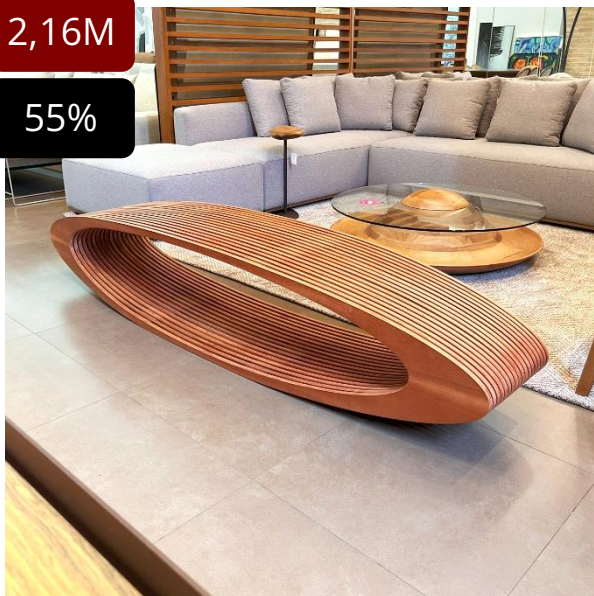

LUMINÁRIA DE PISO

MADEIRA CASTANHO + PALHA SEXTAVADA
0,48D X 1,65A

DE: 5.550,00

POR: R$ 3.330,00

2,16M

55%