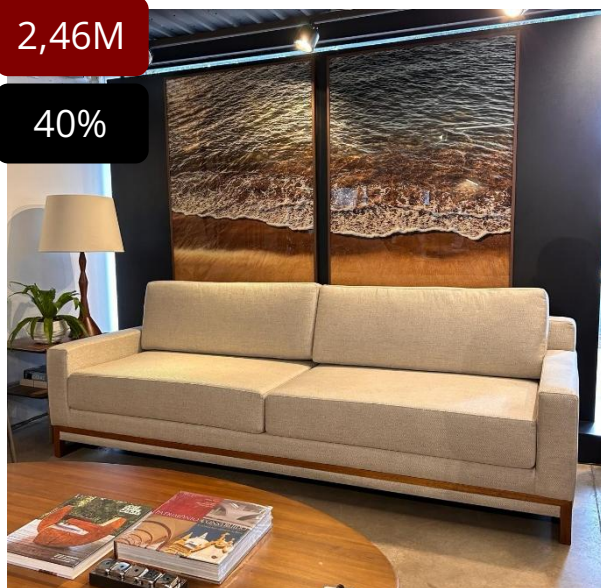

2,96M

40%

SOFÁ UNAÍ

TECIDO COR FENDI + PÉS AÇO COR CHUMBO
2,96L X 0,78P X 0,80A

DE: 16.672,00

POR: R\$ 9.860,00

2,46M

40%