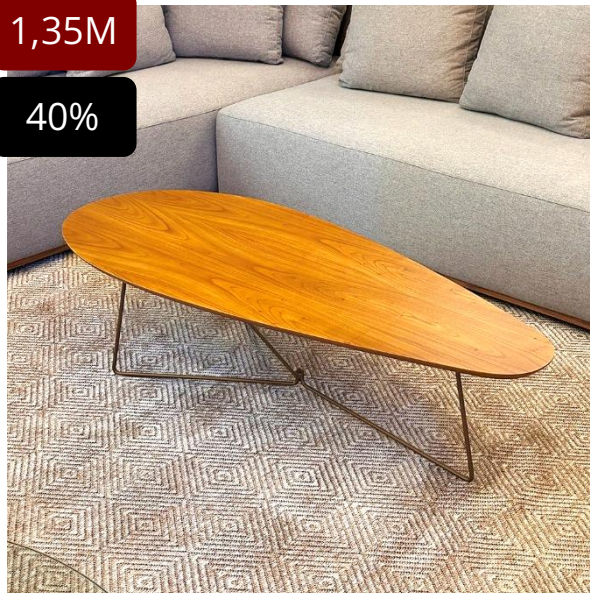

MESA DE CENTRO DRIE

AÇO COR PRETA + TAMPO LAMINADO ÉBANO
1,57L X 1,47P X 0,33A

DE: 3.950,00

POR: R$ 1.975,00

1,35M

40%