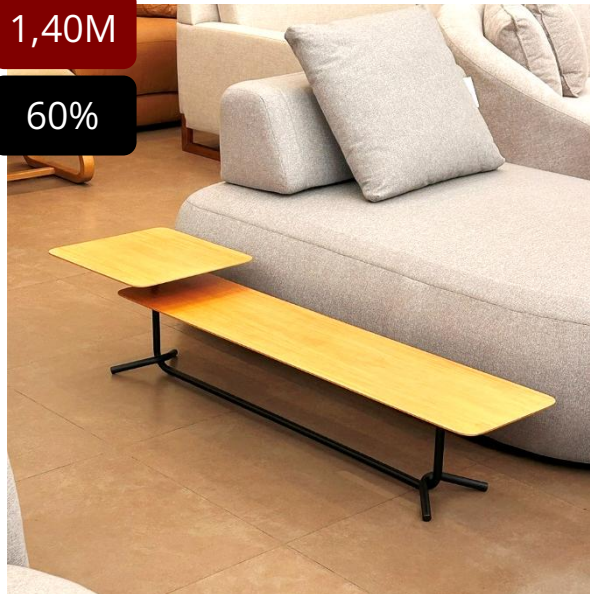

33%

MESA DE CENTRO CALÁBRIA

LAMINADO NOGUEIRA + VIDRO + AÇO CINZA
0,90D X 0,30A

DE: 2.954,00

POR: R\$ 1.960,00

1,40M

60%

MESA DE CENTRO C404