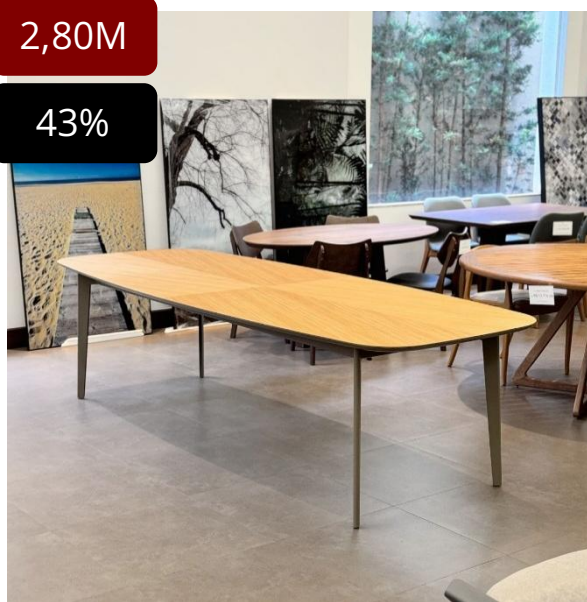

POR: R\$ 25.834,00

3,00M

40%

MESA DE JANTAR CLOUD

JEQUITIBÁ MACIÇO + BASE EM AÇO
3,00L X 1,20P X 0,75A

DE: 25.893,00

POR: R\$ 15.530,00

1,50D

42%

MESA DE JANTAR MOVE

LACA CAPUCCINO COM PRATO GIRATÓRIO
1,50D X 0,75A

DE: 16.220,00

POR: R\$ 9.390,00

2,80M

43%

MESA DE JANTAR MINAS

LAMINADO FREIJÓ + ALUMINIO COR FENDI
2,80L X 1,10P X 0,75A

DE: 17.486,00

POR: R\$ 9.860,00

3,20M

30%

VENDIDO!

MESA DE JANTAR SLIM

LAMINADO CASTANHO + BASE EM AÇO CINZA
3,20L X 1,10P X 0,75A