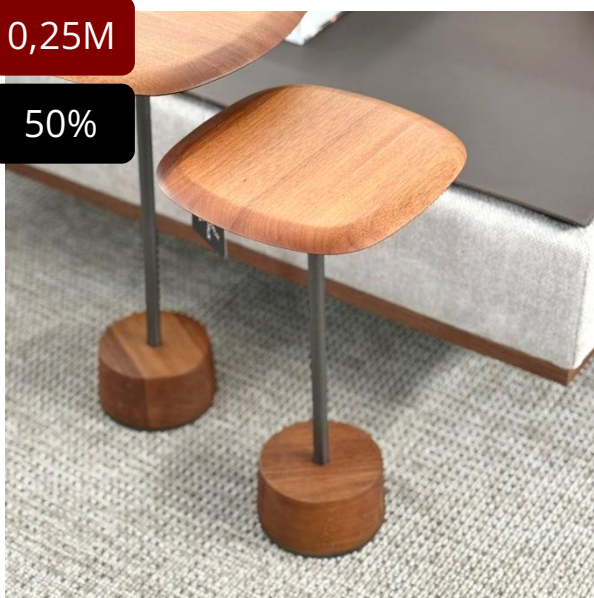

40%

MESA LATERAL VALE

AÇO COR PRETA + LAMINADO NOGUEIRA
1,00L X 0,40P X 0,40A

DE: 3.965,00

POR: R\$ 2.380,00

0,25M

50%

MESA LATERAL AURORA (M)