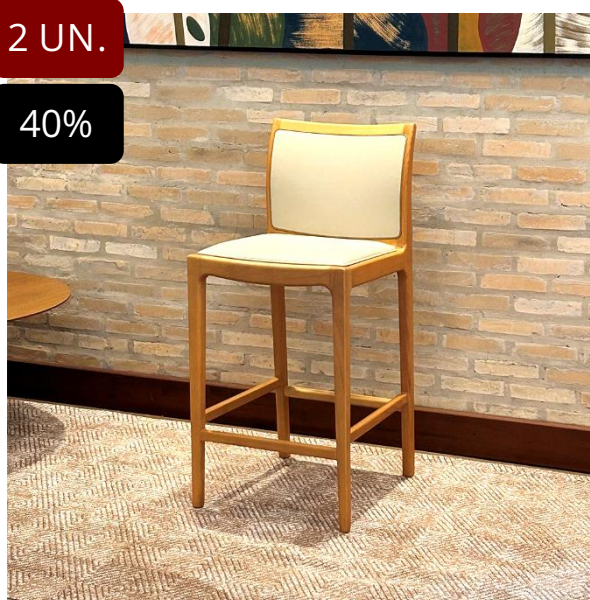

BANQUETA CARMEN

MADEIRA EBANIZADA + COURO NATURAL

DE: 2.850,00

POR: R\$ 1.450,00

2 UN.

40%

BANQUETA VICTÓRIA

MADEIRA MEL + SINTÉTICO COR GELO