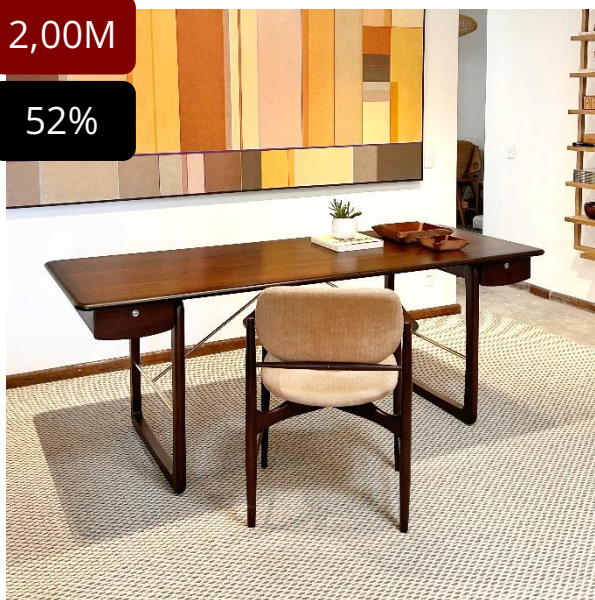

BANCO RANGO

MADEIRA ROXINHO
0,35L X 0,40P X 0,40A

DE: 2.920,00

POR: R\$ 1.168,00

2,00M

52%

ESCRIVANINHA DIX

MADEIRA IMBUÍJA + LATÃO POLIDO (2 GAVETAS)
2,00L X 0,80P X 0,75A