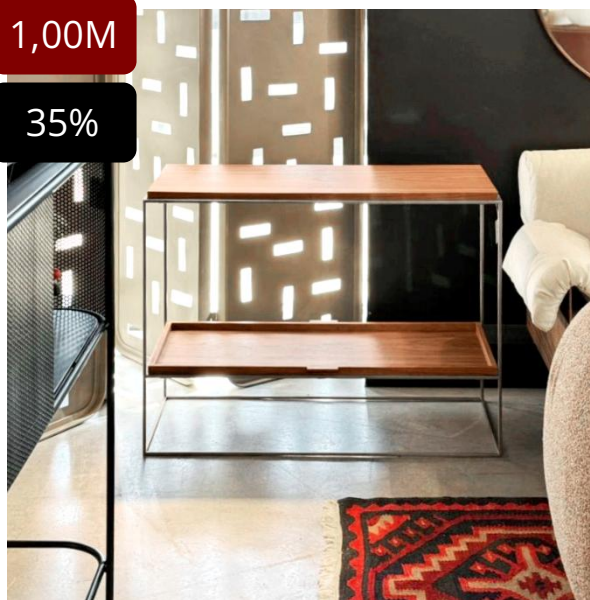

MADEIRA IMBUÍJA + LATÃO POLIDO (2 GAVETAS)
2,00L X 0,80P X 0,75A

DE: 20.247,00

POR: R$ 9.657,00

1,00M

35%

APARADOR TUM