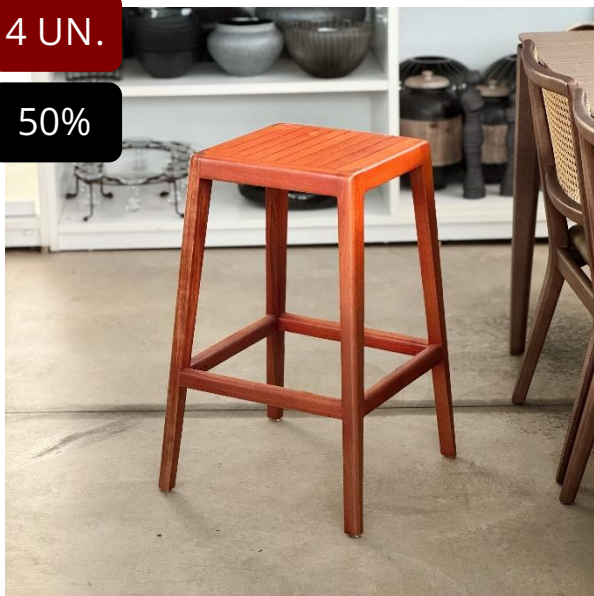

50%

BANQUETA DORA

MADEIRA EBANIZADA + COURO NATURAL
ESTONADO PRETO

DE: 1.950,00

POR: R\$ 975,00

4 UN.

50%

BANQUETA NARA