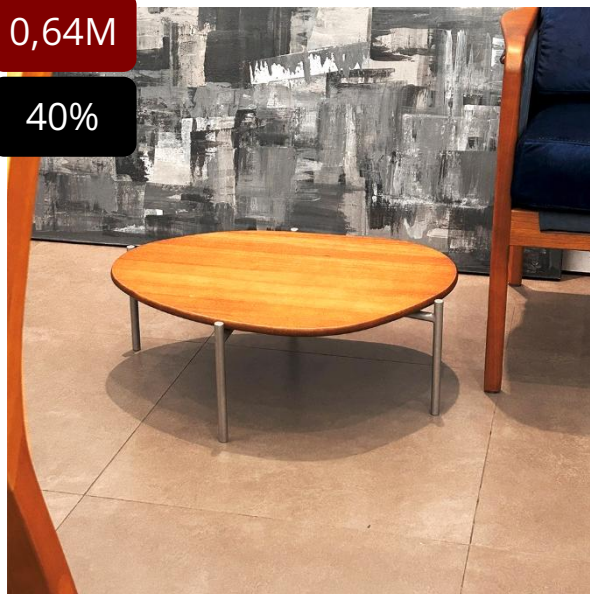

MESA DE CENTRO AMORA

LAMINADO FREIJÓ + BASE EM AÇO LAMINADO
1,34L X 1,30P X 0,37A

DE: 11.970,00

POR: R$ 5.985,00

0,64M

40%