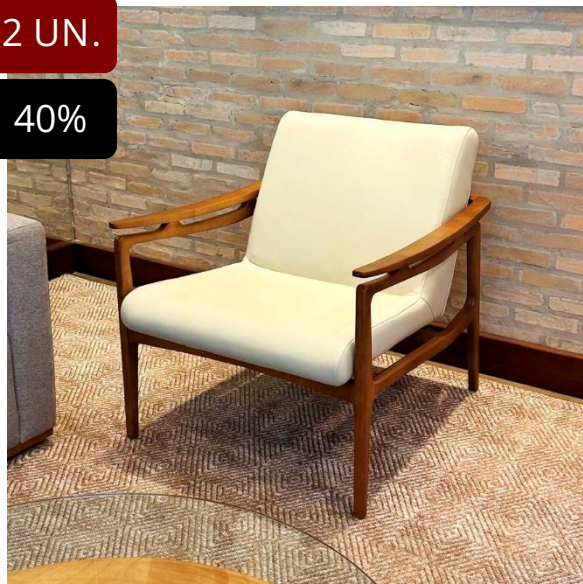

DE: 9.850,00

POR: R\$ 4.925,00

1,90M

50%

SOFÁ CHARLÔ

VELUDO AVERMELHADO + PÉS EM MADEIRA
1,90L X 0,78P X 0,80A

DE: 7.412,00

POR: R\$ 3.706,00

POLTRONAS

1 UN.

40%

POLTRONA CHICAGO COM PUFE
MADEIRA CASTANHO + TECIDO OFF-WHITE

DE: 8.820,00

POR: R\$ 5.285,00

2 UN.

40%