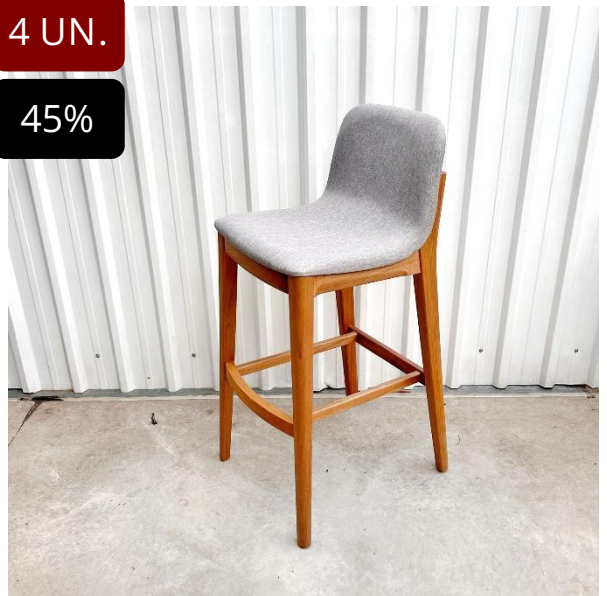

BANQUETA DORA

MADEIRA CASTANHO + TECIDO TERRACOTA

DE: 1.245,00

POR: R\$ 600,00

4 UN.

45%

BANQUETA SINUOUS

MADEIRA CASTANHO + TECIDO CINZA