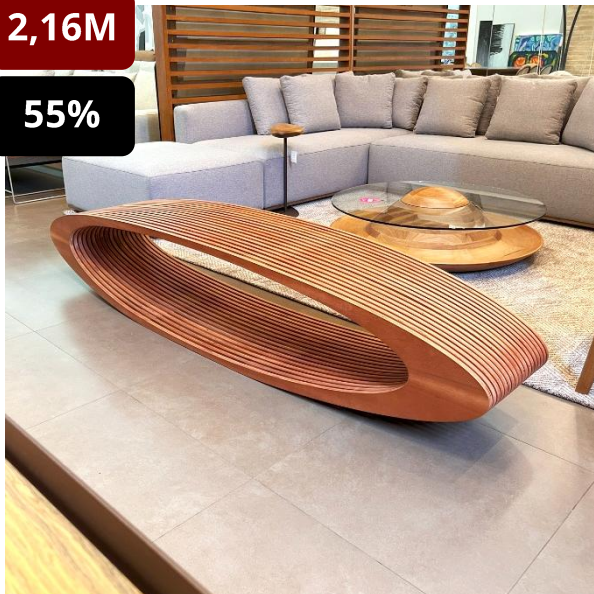

### LUMINÁRIA DE PISO

MADEIRA CASTANHO + PALHA SEXTAVADA  
0,48D X 1,65A

DE: 5.550,00

**POR: R\$ 3.330,00**

2,16M

55%