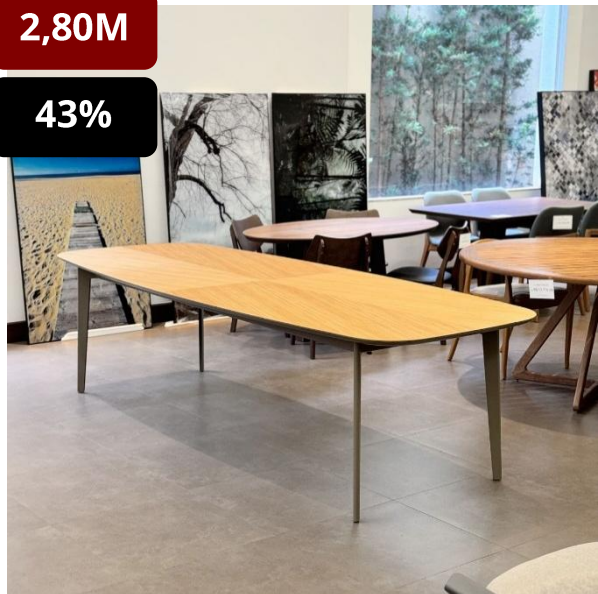

### MESA DE JANTAR MOVE

LACA CAPUCCINO COM PRATO GIRATÓRIO  
1,50D X 0,75A

DE: 16.220,00

**POR: R\$ 9.390,00**

2,80M

43%

### MESA DE JANTAR MINAS

LAMINADO FREIJÓ + ALUMINIO COR FENDI  
2,80L X 1,10P X 0,75A

DE: 17.486,00

**POR: R\$ 9.860,00**

3,20M

30%

**VENDIDO!**