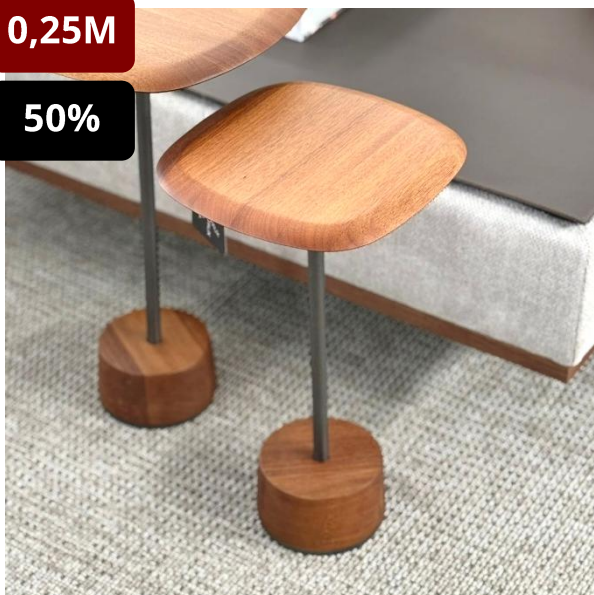

### MESA LATERAL VALE

AÇO COR PRETA + LAMINADO NOGUEIRA  
1,00L X 0,40P X 0,40A

DE: 3.965,00

**POR: R\$ 2.380,00**

0,25M

50%