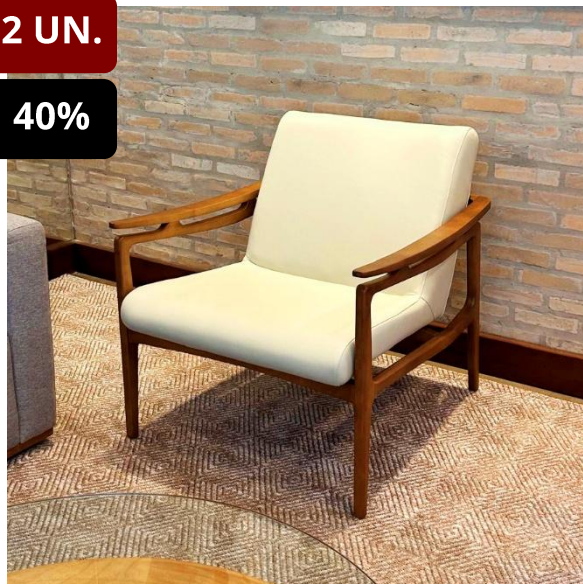

### SOFÁ CHARLÔ

VELUDO AVERMELHADO + PÉS EM MADEIRA  
1,90L X 0,78P X 0,80A

DE: 7.412,00

**POR: R\$ 3.706,00**

**POLTRONAS**

1 UN.

40%

**VENDIDO!**

**POLTRONA CHICAGO COM PUFE**

MADEIRA CASTANHO + TECIDO OFF-WHITE

DE: 8.820,00

**POR: R\$ 5.285,00**

2 UN.

40%

**POLTRONA ROCHA**

MADEIRA CASTANHO + COURO NATURAL OFF-WHITE