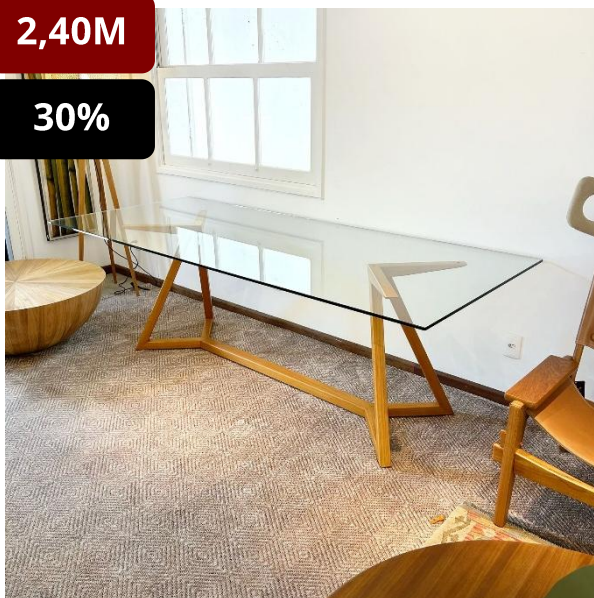

### MESA DE JANTAR OCA

TAMPO CASTANHO + BASE EM LACA BEGE  
1,50D X 0,75A

DE: 11.420,00

**POR: R\$ 6.852,00**

2,40M

30%

### MESA DE JANTAR ZYV

BASE MADEIRA MEL + TAMPO EM VIDRO  
2,40L X 1,00P X 0,75A

DE: 19.734,00

**POR: R\$ 13.813,00**

1,60M

50%