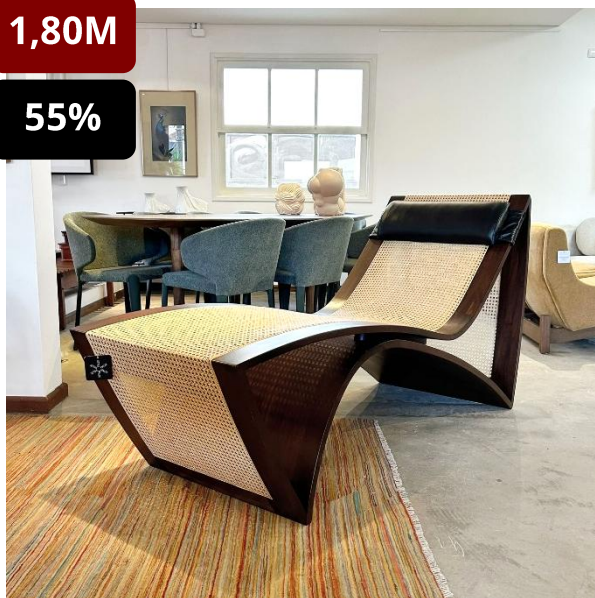

### CARRINHO OTERO

EUCALÍPTO COM TRATAMENTO POLISTAIN  
0,90L X 0,52P X 0,77A

DE: 4.550,00

**POR: R\$ 2.730,00**

1,80M

55%