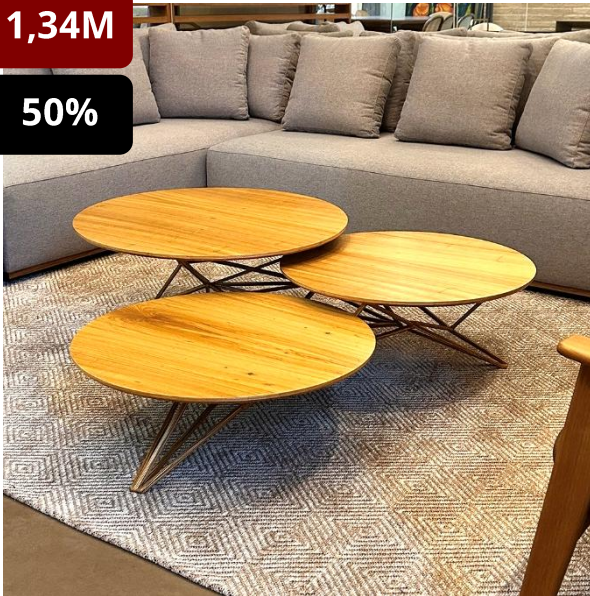

### MESA DE CENTRO FOLHA

AÇO COR OCRE + TAMPO LAMINADO  
1,35L X 0,58P X 0,35A

DE: 3.550,00

**POR: R\$ 2.130,00**

1,34M

50%

### MESA DE CENTRO AMORA

LAMINADO FREIJÓ + BASE EM AÇO LAMINADO  
1,34L X 1,30P X 0,37A

DE: 11.970,00

**POR: R\$ 5.985,00**

0,64M

40%