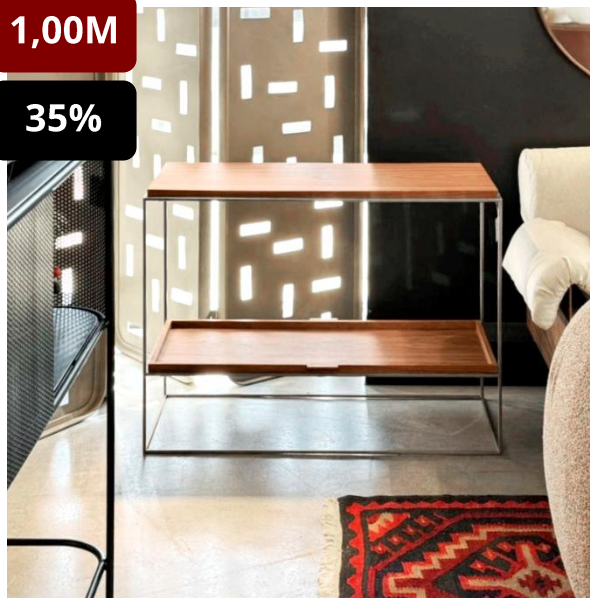

**52%**

**ESCRIVANINHA DIX**

MADEIRA IMBUÍA + LATÃO POLIDO (2 GAVETAS)  
2,00L X 0,80P X 0,75A

DE: 20.247,00

**POR: R\$ 9.657,00**

**1,00M**

**35%**

**APARADOR TUM**