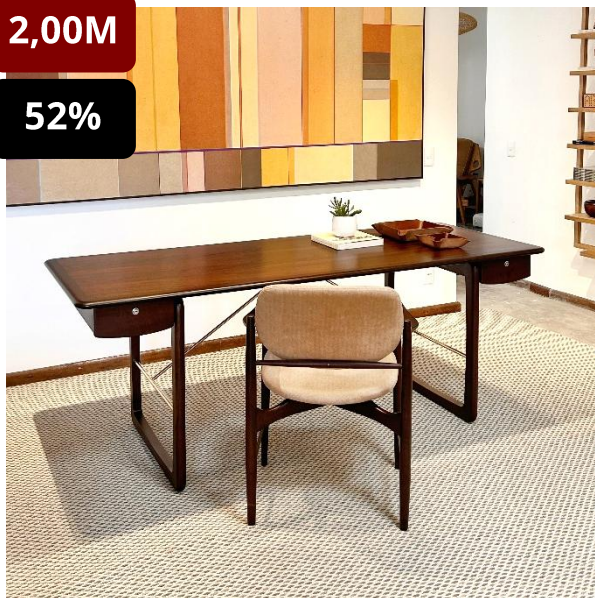

QUEEN

35%

CAMA HARBOR
(COLCHÃO NÃO INCLUSO)

AÇO COR CHUMBO + TECIDO COR CINZA
1,80L X 2,25P X 1,12A

DE: 14.565,00

POR: R$ 9.467,00

2 UN.

60%

VENDIDO!

BANCO RANGO

MADEIRA ROXINHO
0,35L X 0,40P X 0,40A

DE: 2.920,00

POR: R$ 1.168,00

2,00M

52%

ESCRIVANINHA DIX

MADEIRA IMBUÍA + LATÃO POLIDO (2 GAVETAS)
2,00L X 0,80P X 0,75A

DE: 20.247,00

POR: R$ 9.657,00

1,00M

35%

APARADOR TUM

AÇO COR CINZA + LAMINADO NOGUEIRA
1,00L X 0,45P X 0,76A

DE: 7.260,00

POR: R$ 4.719,00