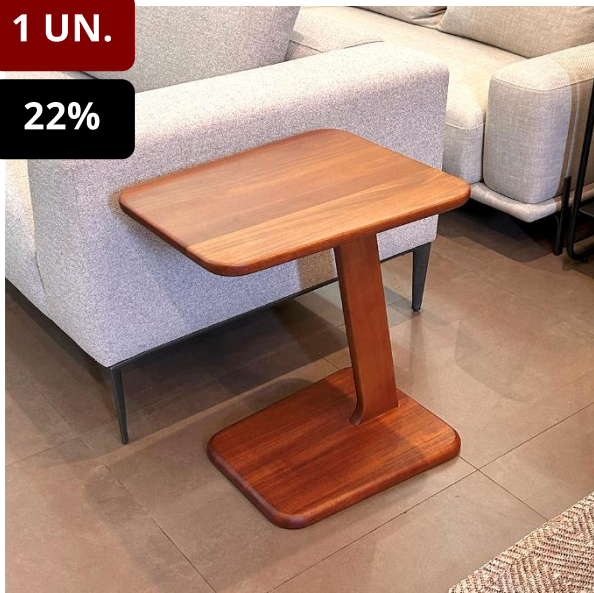

### MESA LATERAL VALLEY

AÇO COR FENDI + LAMINADO NOGUEIRA  
0,60L X 0,45P X 0,52A

DE: 2.995,00

**POR: R\$ 1.790,00**

1 UN.

22%