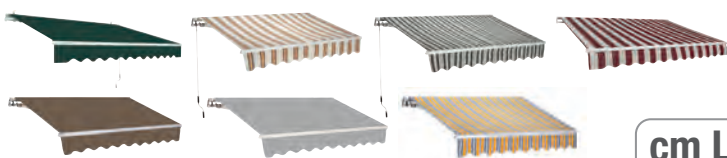

H 2,7 metri

ALLUMINIO

**+100
PUNTIOK**

-28% ~~34.⁹⁵~~
24.⁹⁵

**MEZZO
OMBRELLONE
2,7x1,35 M**
struttura in acciaio,
telo in poliester,
apertura con manovella

H 2,35 metri

-18% ~~159.⁰⁰~~
129.⁰⁰

TENDA BARRA QUADRA
copertura in poliester, rullo in alluminio Ø 60 mm,
attacco a parete/soffitto e asta di manovra da 150 cm inclusi,
disponibile in varie colorazioni tinta unita o a righe

**+100
PUNTIOK**

cm L300xP200

-17% ~~84.⁹⁰~~
69.⁹⁵

**GAZEBO
PIEGHEVOLE 3x3 M**
struttura in acciaio
e copertura oxford PVC,
con sacca per trasporto,
altezza 3,05 metri

m 3x4xH2,5

ALLUMINIO

**+100
PUNTIOK**

-10% ~~1299.⁰⁰~~

1.159.⁰⁰

PERGOLA BIOCLIMATICA PALO 10x10
lamelle frangisole orientabili manualmente,
sistema grondaia per scarico
acqua piovana incorporato

~~-10% 279⁰⁰~~
249⁰⁰

BARBECUE IN MURATURA
in calcestruzzo alleggerito,
griglia cromata cm 67x40,
regolabile in 3 altezze