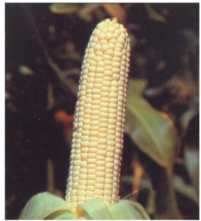

SGA Seed Company

MAIZ BLANCO