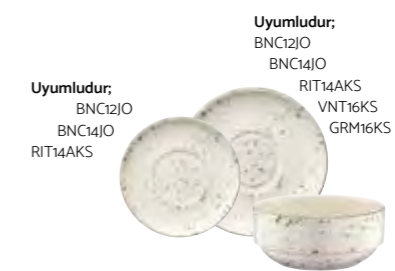

**Çukur Tabak**  
Deep Plate

- GRAGRM20CK 20 cm 500 cc 12

**Çukur Tabak**  
Pasta Plate

- GRABLM23CK 23 cm 1000cc 6
- GRABLM25CK 25 cm 1300 cc 6
- GRABLM28CK 28 cm 1700 cc 6

**Kase**  
Oatmeal Bowl

- GRAGRM16KS 16 cm 400 cc 12
- GRAGRM18KS 18 cm 700 cc 12
- GRAGRM20KS 20 cm 900 cc 6