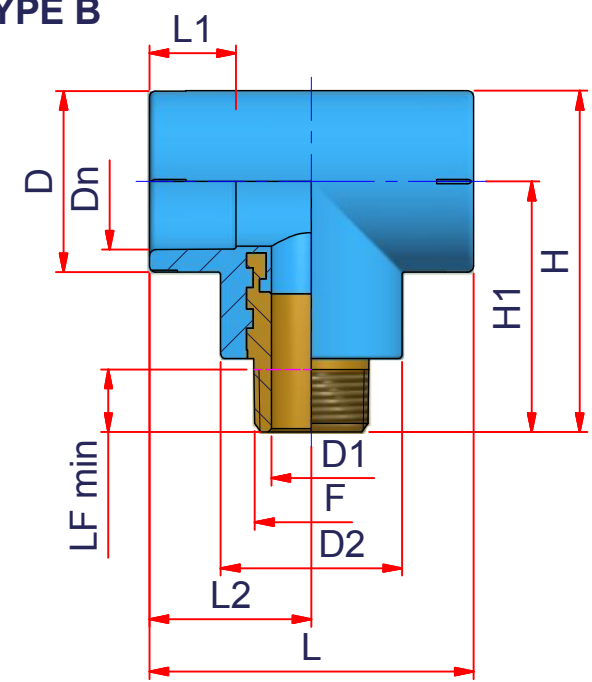

TYPE A

TYPE B

TYPE A

CODE	Dn	D1	D2	D	F	LF min	L1	L2	L	H1	H
03NTM1612 (A)	16	14,1	37	29	1/2"	13,2	14	26,5	53	48	62,5
03NTM2012 (A)	20	14,1	37	29	1/2"	13,2	16	27,5	55	54	68,5
03NTM2512 (A)	25	14,1	37	35	1/2"	13,2	17	30,5	61	54	71,5
03NTM2534 (A)	25	18,5	42	35	3/4"	14,5	17	30,5	61	56	73,5
03NTM3212 (B)	32	14,1	42	42	1/2"	13,2	20	37,5	75	56	77
03NTM3234 (B)	32	18,5	42	42	3/4"	14,5	20	37,5	75	58	79
03NTM321 (B)	32	24	54	42	1"	16,8	20	47,5	95	63,5	85

www.nupigeco.com - info@nupigeco.com

ITEM: **NTM**

C:\Vault_Templ\Disegni\Corinna\Tabelle\Niron\Ntm\NI10029.dwg

DESC: RACCORDO A TEE FILETTATO MASCHIO

 MALE THREADED TEE

 All dimensions have to be considered in millimeters with 5% tolerance if not otherwise mentioned

 DRAWING No: NI10029

 SHEET OF 1 1 REV. 0