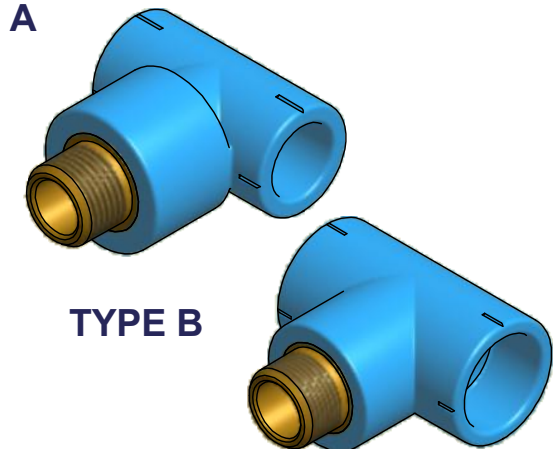

TYPE A

TYPE B

TYPE A

CODE	Dn	D1	D2	D	F	LF min	L1	L2	L	H1	H
03NTM1612 (A)	16	14,1	37	29	1/2"	13,2	14	26,5	53	48	62,5
03NTM2012 (A)	20	14,1	37	29	1/2"	13,2	16	27,5	55	54	68,5
03NTM2512 (A)	25	14,1	37	35	1/2"	13,2	17	30,5	61	54	71,5
03NTM2534 (A)	25	18,5	42	35	3/4"	14,5	17	30,5	61	56	73,5
03NTM3212 (B)	32	14,1	42	42	1/2"	13,2	20	37,5	75	56	77
03NTM3234 (B)	32	18,5	42	42	3/4"	14,5	20	37,5	75	58	79
03NTM321 (B)	32	24	54	42	1"	16,8	20	47,5	95	63,5	85

www.nupigeco.com - info@nupigeco.com

ITEM: **NTM**

C:\Vault_Templ\Disegni\Corinna\Tabelle\Niron\Ntm\NI10029.dwg

DESC: RACCORDO A TEE FILETTATO MASCHIO

 MALE THREADED TEE

 All dimensions have to be considered in millimeters with 5% tolerance if not otherwise mentioned