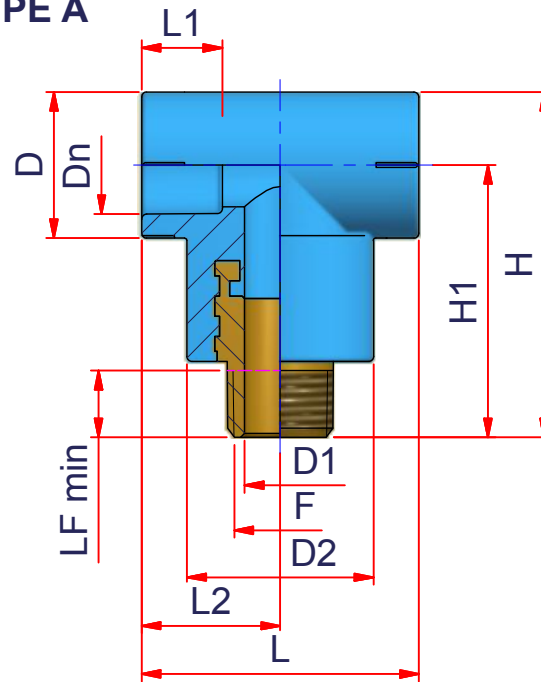

TYPE A

TYPE B

TYPE A

CODE	Dn	D1	D2	D	F	LF min	L1	L2	L	H1	H
03NTM1612 (A)	16	14,1	37	29	1/2"	13,2	14	26,5	53	48	62,5
03NTM2012 (A)	20	14,1	37	29	1/2"	13,2	16	27,5	55	54	68,5
03NTM2512 (A)	25	14,1	37	35	1/2"	13,2	17	30,5	61	54	71,5
03NTM2534 (A)	25	18,5	42	35	3/4"	14,5	17	30,5	61	56	73,5
03NTM3212 (B)	32	14,1	42	42	1/2"	13,2	20	37,5	75	56	77
03NTM3234 (B)	32	18,5	42	42	3/4"	14,5	20	37,5	75	58	79
03NTM321 (B)	32	24	54	42	1"	16,8	20	47,5	95	63,5	85

www.nupigeco.com - info@nupigeco.com

ITEM: **NTM**

C:\Vault_Templ\Disegni\Corinna\Tabelle\Niron\Ntm\NI10029.dwg

DESC: RACCORDO A TEE FILETTATO MASCHIO

 MALE THREADED TEE

 All dimensions have to be considered in millimeters with 5% tolerance if not otherwise mentioned

 DRAWING No: NI10029

 SHEET OF 1 1 REV. 0