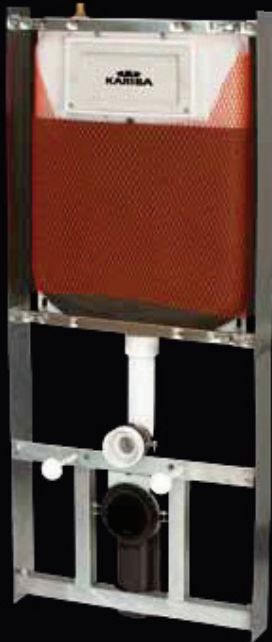

Karton pratika

La funzionalità
Functionality