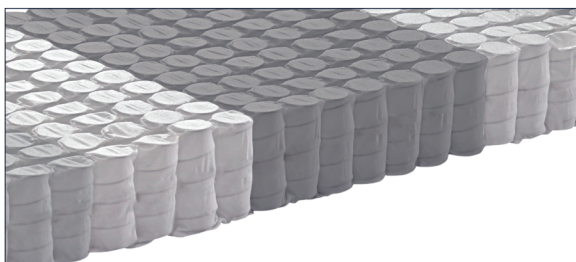

ESCLUSIVO

Sfoderabile

VERSIONE MOLLE INDIPENDENTI

Molle indipendenti 7 zone a portanza differenziata si modellano in maniera proporzionata al peso corporeo accolto.

LAVABILITÀ 40° - 60°

La fodera si lava in lavatrice fino a 60°C grazie alla comoda cerniera perimetrale.

TESSUTO DAMASCO STRETCH

Tessuto Jacquard in pura viscosa: fresco e delicato.

SOIA MEMORY - IMBOTTITURA CERTIFICATA

1° pannello trapuntato in Soia Bio Memory.
2° pannello in fibra ipoallergenica, fresca e traspirante.
Pannello Memory lavabile a 40°.
Pannello in fibra lavabile a 60°.

FASCIA E SFODERABILITÀ

Fascia con elegante lavorazione punto a punto. 6 maniglie coordinate (versione matrimoniale).

ALTA SARTORIALITÀ

Accuratamente controllato e rifinito a mano per garantire un alto standard di qualità e cura del dettaglio.

H. materasso 25 cm ca

Manifattura
FALOMO

SLEEP DIFFERENT

manifatturafalomo.it

FIBRA IPOALLERGENICA

MEMORY

7 ZONE BENESSERE

SFODERABILITÀ 4 LATI