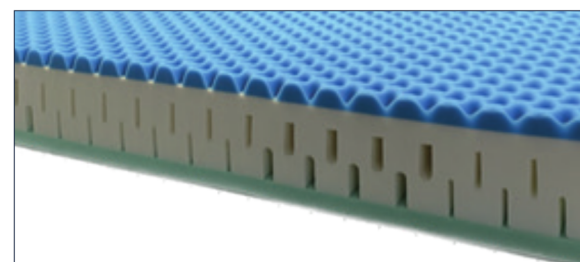

### LAVABILITÀ 60°C

La fodera si lava in lavatrice fino a 60°C grazie alla comoda cerniera perimetrale.

FIBRA IPOALLERGENICA

MEMORY

7 ZONE BENESSERE

SFODERABILITÀ 4 LATI

LAVABILE 60° PANNELLO IN FIBRA

COMFORT PROFILE IN AQUATECH®