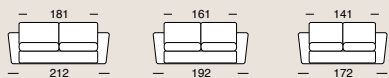

Snoopy is a nice and funny looking sofa with a flared armrest.

SNOOPY

materasso
160X195

materasso
140X195

materasso
120X195

- Imbotita in poliuretano espanso densità 30 nelle sedute e 25 negli schienali.

- Struttura portante in legno e metallo.

- Vano portaguanciali di serie.

- Possibilità di avere una chaise longue con contenitore (cm 84 x 165)

- **Parzialmente sfoderabile.**

- La mousse de polyuréthane a une densité de 30 dans l'assise et 25 dans le dossier

- Structure de support en bois et métal

- Range oreillers de série

- Possibilité d'insérer un élément coffre avec ouverture manuelle (cm 84 x 165)

- **Partiellement déhoussable**

- Polyurethane foam has 30 density in the seat and 25 in the back.

- Metal and wood frame.

- Standard pillow-case.

- A chaise longue with a box container (84 x 165 cm) is available.

- **Partially with removable covers.**