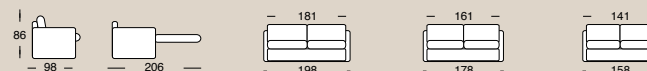

Le modèle Boss dans la version lit a une tête arrondie douce et une finition élégante

The Boss model in the bed version has a soft rounded head and elegant finish.

BOSS

Tessuto Bronx Beige
Tissu Bronx Beige
Fabric Bronx Beige

materasso
160X195

materasso
140X195

materasso
120X195

- Imbottita in poliuretano espanso densità 30 nelle sedute e 25 negli schienali.
- Struttura portante in legno e metallo.
- Vano portaguanciali di serie.
- **Parzialmente sfoderabile.**