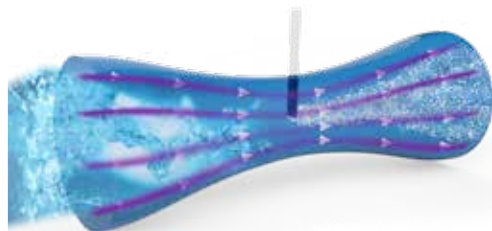

Comfort per la salute

Benefici dell'idroterapia

L'idroterapia fa molto bene al corpo e allo spirito. Ha effetti rilassanti e curativi. Può pertanto alleviare la tensione muscolare e i dolori articolari, aiutare a risanare il corpo e la pressione sanguigna, eliminare le tossine, ridurre lo stress e migliorare la qualità del sonno.

I getti sono posizionati in modo tale da colpire specifiche parti del corpo. Alcuni modelli presentano cascate eleganti ma soprattutto piacevoli, che creano un'atmosfera di relax.

Effetto Venturi

Grazie all'effetto Venturi, potrete scegliere tra massaggio intenso e delicato.

Un'apposita manopola (controllo volume aria) vi consentirà di regolare con precisione la proporzione aria/acqua dei getti idromassaggio.

Rispettare il corpo da un punto di vista ergonomico

La dimensione di ogni seduta è stata progettata con precisione in conformità agli standard europei.

Lo spazio di ogni posto è creato per ricalcare al meglio i contorni del corpo, rendendo la seduta, massaggio compreso, più confortevole.

Atmosfera Rilassante

Per chi ama la pace e il relax, le nostre vasche idromassaggio sono dotate di cascate retroilluminata. Fatevi trasportare con calma dal suono dell'acqua che scorre, perdendo il senso del tempo.

Atmosfera piena di colori

Il gioco di luci (con illuminazione LED) offre tutti i benefici della cromoterapia.

Questo metodo naturale consiste nel proiettare luci colorate sulla pelle per aiutare il mantenimento delle funzionalità corporee sia da un punto di vista fisico che mentale.

La cromoterapia può avere effetti positivi su fatica, depressione e ansia, ed è un ottimo complemento all'idroterapia.

Getti idromassaggio

I getti CMP delle vasche idromassaggio Hanscraft offrono una grande varietà di massaggi. Le vasche sono dotate di 4 tipi di getti in acciaio inossidabile di 3 misure diverse. Tutti beneficiano dell'Effetto Venturi e dell'aria aggiuntiva dei getti idromassaggio. I getti sono posizionati alla perfezione per mirare ad una specifica area del corpo.

■ Getto mobile unidirezionale

■ Un semplice getto girevole che disegna piccoli cerchi diretti a una specifica parte del corpo

■ Getto bi-rotazionale per un massaggio intenso di una parte ampia del corpo

■ Getto girevole unidirezionale che crea un flusso d'acqua pulsante per un massaggio ad alta intensità