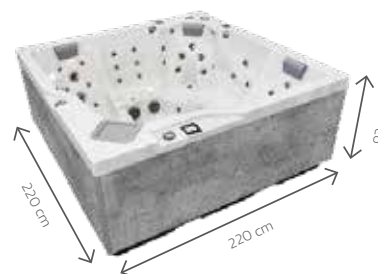

Getti per cervicale

Questi getti direzionali sono posizionati fuori dall'acqua e mirano alla rachide cervicale

ALMADINE OKA5

220 x 220 x 93 cm

5
POSTI

3
SEDUTE
RECLINATE

2
SEDUTE
RECLINATE

73
GETTI

2
POMPE
IDROMASSAGGIO
+

1
POMPA DI
CIRCOLAZIONE

SOFFIANTE

AUDIO
BLUETOOTH
+ SUBWOOFER

Wi-Fi

Modello 3D
in realtà
aumentata

Android/iOS

Balboa Spa Touch 4

La nuova e straordinaria interfaccia grafica Spa Touch™ 4 offre un'esperienza utente migliorata e senza sforzo. È dotata di un modulo Wi-Fi integrato!

Illuminazione Cascata

Crea un'atmosfera rilassante con il fruscio dell'acqua