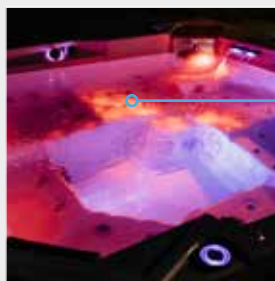

+ Cascata Relax

+ Illuminazione LED

+ Termocopertura