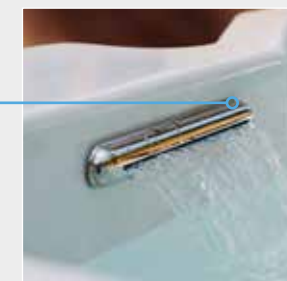

*La vasca HCB ha 1 pompa idromassaggio e 1 pompa di circolazione senza cascata

Per ulteriori informazioni sulle dotazioni aggiuntive, vedere pag. 7