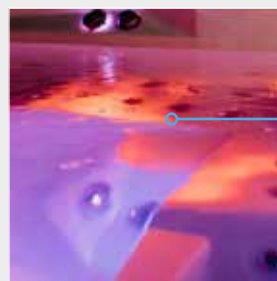

+ Forme morbide e arrotondate

+ Getti in acciaio inossidabile CMP®

+ Skimmer Telescopico

+ Pannelli laterali durevoli ad alta densità

+ 2 pompe idromassaggio 2,2kW e 1 pompa di circolazione*

+ Lampada UV

+ Soffiante con aria preriscaldata