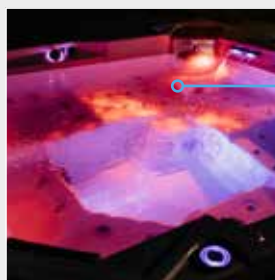

+ Vasca in acrilico Aristech® Lucite® ABS/PMMA

+ Pannello di controllo Balboa® TP500

+ Getti in acciaio inossidabile CMP®

+ Skimmer telescopico

+ Illuminazione LED interna

+ Pannelli HDP Nomawood®

+ 1 pompa idromassaggio da 2,2 kW