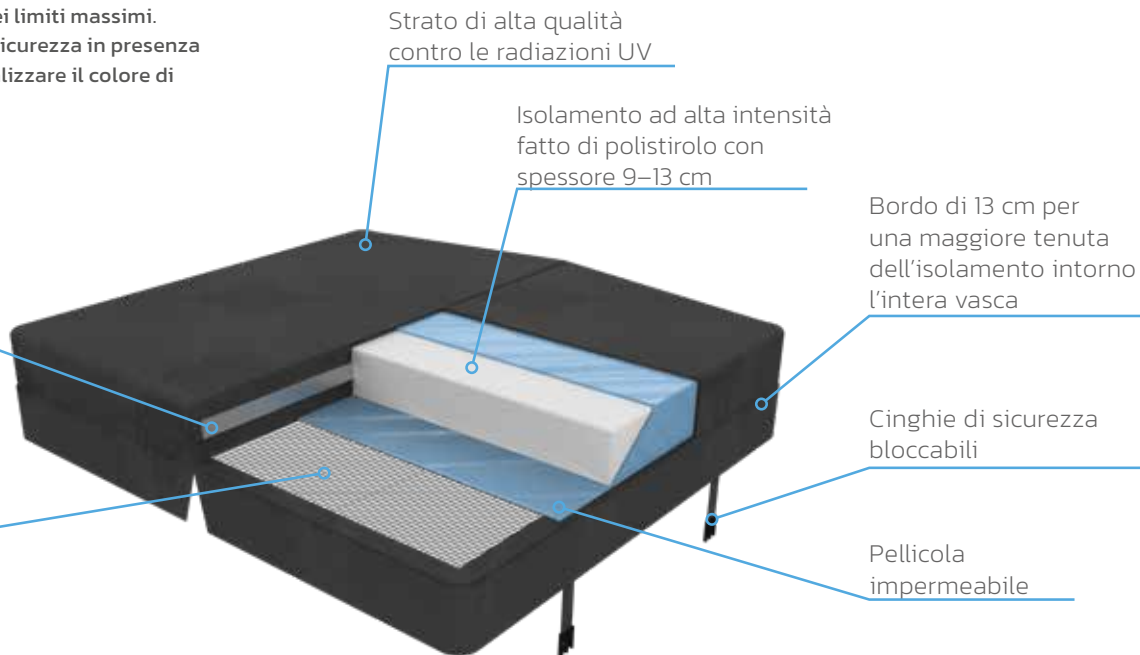

AQUATIC AV

Lampada UV

Assicura la purezza dell'acqua trasformando l'ossigeno in ozono.

- Acqua pulita e trasparente
- 100% naturale
- Distrugge microorganismi, batteri e alghe
- Riduce le sostanze chimiche necessarie

Alluminio zincato per assicurare rinforzi perfetti

Lo strato di maglia interno della termocopertura riduce la condensazione e la crescita di muffe

Inoltre

- 3 volte più resistente rispetto al PVC
- moderna, più durevole e leggera