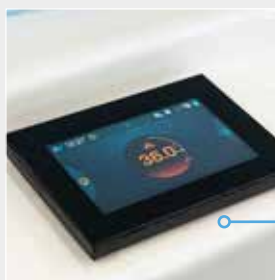

LED
perimetrale

Riscaldatore
supplementare

Per ulteriori informazioni sulle dotazioni aggiuntive, vedere pag. 7

+ Vasca in acrilico Aristech® Lucite® ABS/PMMA

+ Pannello di controllo Touch Balboa® SPA touch 4
Wi-Fi incluso