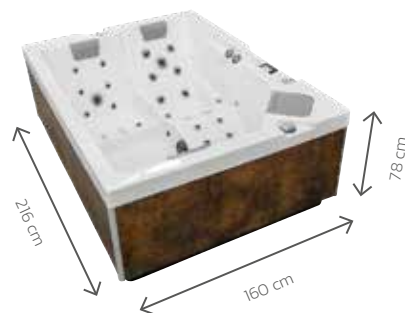

Modello 3D
in realtà
aumentata

Android/iOS

OKA2 NEPHRITE

216 x 160 x 78 cm

OKA DESIGN

Wi-Fi

AUDIO
BLUETOOTH
+ SUBWOOFER

SOFFIANTE

1 POMPA
IDROMASSAGGIO
+
1 POMPA DI
CIRCOLAZIONE

48
GETTI

3
POSTI

2
1
SEDUTE
SEDUTE
RECLINATE

COMFORT	
Pannello di Controllo	Pannello di Controllo Balboa® SPA Touch 4 Wi-Fi incluso
Getti Idromassaggio	36× Acciaio Inox CMP®
Getti d'aria	12× Acciaio Inox CMP®
Controllo Aria	Effetto Venturi: controllo flusso aria/acqua
Impianto Audio	Bluetooth + subwoofer Aquatic AV®
Trattamento acqua	Lampada UV
Dotazioni	- Illuminazione LED: illuminazione vasca, cascata, getti, valvole, poggiatesta, logo luminoso e luce principale sul fondo - Cascata - Poggiatesta anatomico

TECHNICAL DATA	
Pompe (2×)	- 1 pompa idromassaggio a velocità singola 2,2 kW - 1 pompa di circolazione 200-400 W
Soffiante	Si (con aria preriscaldata)
Riscaldamento	Balboa® 3 kW
Filtrazione	Skimmer Telescopico CMP® filtro a cartuccia
Rivestimento Interno	Strato in acrilico ABS-PMMA Lucite® + doppio strato isolante GreenShield (PU)
Pannelli laterali	Pannelli Laminati ad Alta Pressione Fundermax®
Volume Acqua	1000 l
Peso Vasca	285 kg