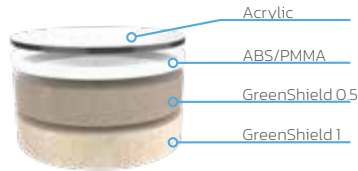

Tecnologia al vostro servizio

Isolamento Ottimale

Vasca

Il doppio strato isolante GreenShield è molto più efficace e duraturo della schiuma isolante e assicura una migliore resistenza della vasca.