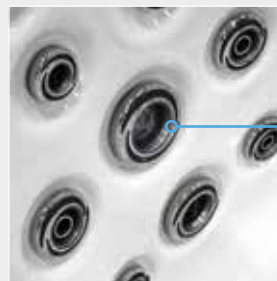

Microsilks

Spa Touch 4

Riscaldatore supplementare

Gradini

Sollevatore termocopertura

DOTAZIONI STANDARD

+ Pannello di controllo Balboa® TP700

+ Vasca in Acrilico Aristech® Lucite® ABS/PMMA