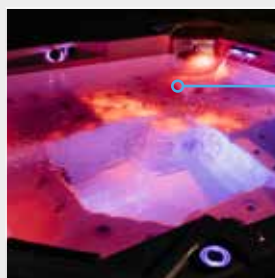

+ Skimmer telescopico

+ Illuminazione LED interna

+ Pannelli Laminati ad Alta Pressione HPL
Fundermax®

+ 1 pompa idromassaggio da 2,2 kW

+ Termocopertura