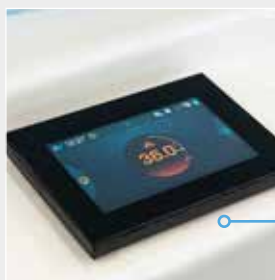

+ Vasca in acrilico Aristech® Lucite® ABS/PMMA

+ Pannello di controllo Touch Balboa® SPA touch 4 Wi-Fi incluso

+ Getti in acciaio inossidabile CMP®

+ Design senza eguali

+ Skimmer telescopico

+ Pannelli Laminati ad Alta Pressione Fundermax®