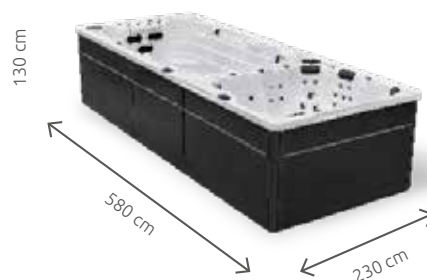

Struttura Telaio in acciaio zincato

Volume acqua 7 000 l

Peso vasca 1 429 kg

Balboa SPA Touch 2 trapezoidale

Pannello di controllo touchscreen retroilluminato con un'interfaccia utente intuitiva

Illuminazione LED