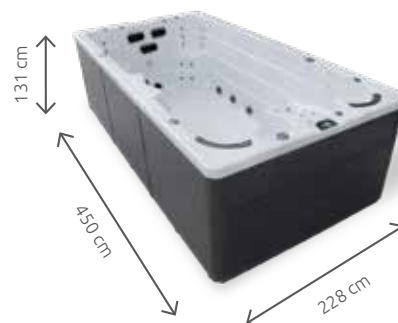

Riscaldamento 3 kW

Filtrazione 2× 50 sf

Isolamento XPS 40 mm

Sistema di controllo Balboa BP2100

Rivestimento interno Strato in acrilico ABS-PMMA Lucite®

Struttura Telaio in acciaio zincato

Volume acqua 6 000 l

Peso vasca 1 236 kg

Balboa SPA Touch 2 trapezoidale

Pannello di controllo touchscreen retroilluminato con un'interfaccia utente intuitiva

Illuminazione LED

Crea un'atmosfera rilassante

ASGARD

480 x 230 x 131 cm