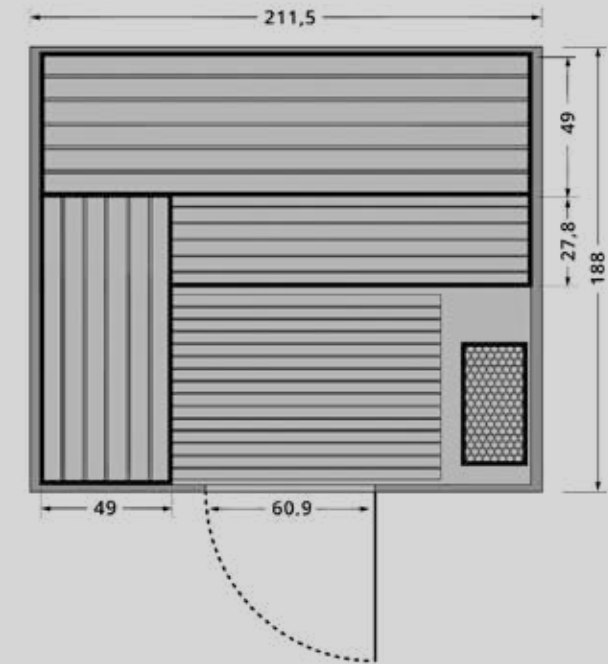

## CARATTERISTICHE TECNICHE

Capienza:	2-4 persone
Dimensioni esterne:	L 211,5 x A 220 x P 188 cm
Dimensioni interne:	L 199 x A 190 x P 155 cm
Peso:	ca. 650 kg
Materiale struttura:	Thermo Pine 40 mm
Materiale panca:	Thermo Aspen
Materiale pavimento interno:	Thermo Aspen
Tipologia sedute:	2 panche a "L"
Potenza raccomandata:	9 kW