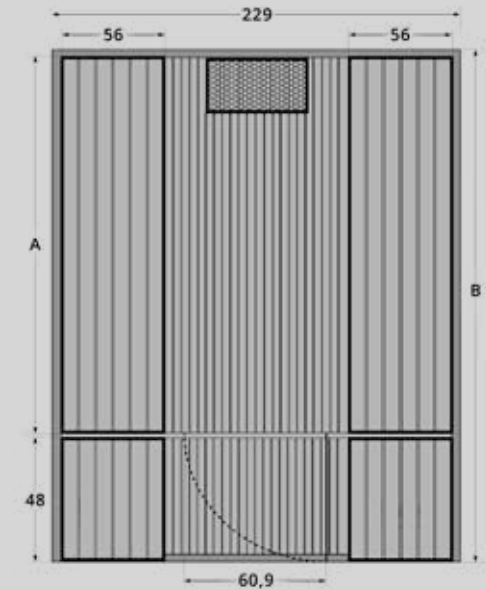

CARATTERISTICHE TECNICHE

SAUNA BARREL 225

Capienza: 2 persone
Dimensioni esterne: A 156 cm B 223 cm
Peso: ca. 650 kg

SAUNA BARREL 260

Capienza: 4 persone
Dimensioni esterne: A 192,5 cm B 260 cm
Peso: ca. 750 kg

SAUNA BARREL 300

Capienza: 6 persone
Dimensioni esterne: A 229,5 cm B 300 cm
Peso: ca. 880 kg

Altezza: 238 cm
Materiale struttura: Thermo Pine 40 mm
Materiale panche: Thermo Aspen
Materiale pavimentazione interna: Thermo Aspen
Materiale pavimentazione esterna: Thermo Pine
Tipologia sedute: 2 panche
Potenza raccomandata: 9 kW

DOTAZIONI STANDARD

- Striscia luminosa a LED
- Porta interamente in vetro (spessore 8 mm)
- Copertura del tetto in tegole bituminose
- Ventilazione
- Fornita già assemblata

DOTAZIONI OPZIONALI

- Finestra panoramica posteriore a mezza altezza
- Sistema Audio (Bluetooth)