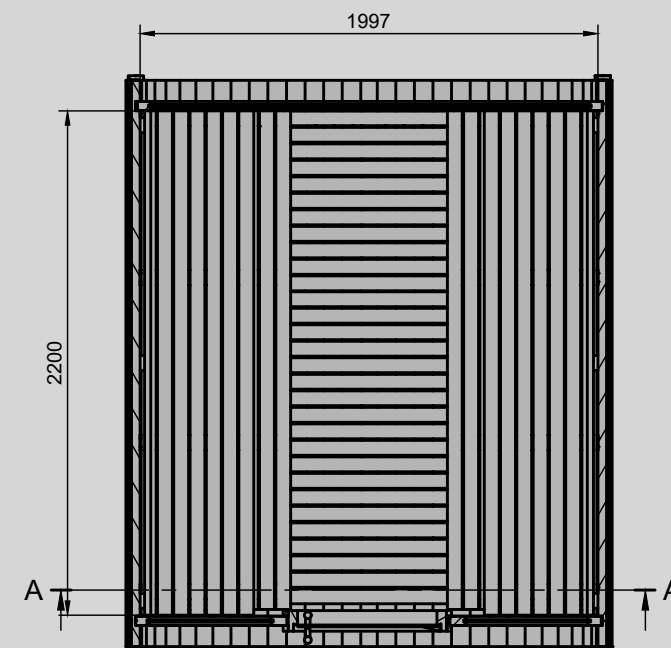

## CARATTERISTICHE TECNICHE

Capienza:	2-4 persone
Dimensioni esterne:	L 211,5 x A 220 x P 188 cm
Dimensioni interne:	L 199 x A 190 x P 155 cm
Peso:	ca. 650 kg
Materiale struttura:	Thermo Pine 40 mm
Materiale panca:	Thermo Aspen
Materiale pavimento interno:	Thermo Aspen
Tipologia sedute:	2 panche a "L"
Potenza raccomandata:	9 kW

## DOTAZIONI STANDARD

- Parete frontale in vetro (spessore 8 mm)
- Parete posteriore cieca
- Copertura del tetto in tegole bituminose
- Striscia luminosa a LED
- Ventilazione
- Fornita già assemblata

## CARATTERISTICHE TECNICHE

Capienza:	4-6 persone
Dimensioni esterne:	L 212 x A 223 x P 251 cm
Dimensioni interne:	L 199,5 x A 201 x P 220 cm
Peso:	ca. 700 kg
Materiale struttura:	Thermo Pine 40 mm
Materiale panca:	Thermo Aspen
Materiale pavimento interno :	Thermo Aspen
Tipologia sedute:	2 panche (panche lungo le pareti)
Potenza raccomandata:	da 9 kW