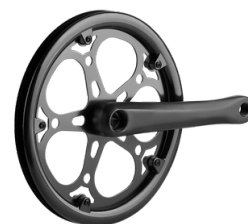

## גלגל מגנזיום זהב / אדום

מק"ט - #8884570 (זהב אחורי)  
מק"ט - #8884563 (זהב קדמי)  
מק"ט - #8884568 (אדום אחורי)  
מק"ט - #8884564 (אדום קדמי)

**סבל לפט**  
מק"ט - #48150305

**סבל שליחים**  
מק"ט - #48155641