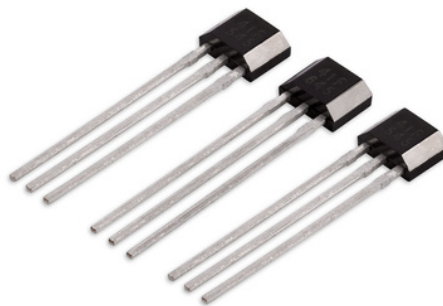

סנסור למנוע

מק"ט - #8884596