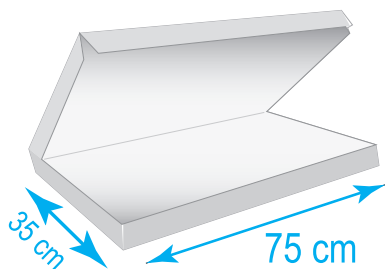

# Formati Speciali

1/2 METRO

ID 1892  
SCATOLE PIZZA 40 x 60 h5  
MEZZO METRO PZ.50

1 METRO

ID 2132  
SCATOLE PIZZA 35 x100 x h5  
1 METRO PZ.50

35 x 75 x 5

ID 7502  
SCATOLE PIZZA 35x75x5  
PZ. 50

ID 15882  
SCATOLE PIZZA  
40 x 40 x 5 PZ. 50

ID 2134  
SCATOLE PIZZA  
50 x 50 x 5 PZ.50

ID 1646  
CAT.PIZZA CALZONE  
MAXI 33x17x9,8 PZ.100