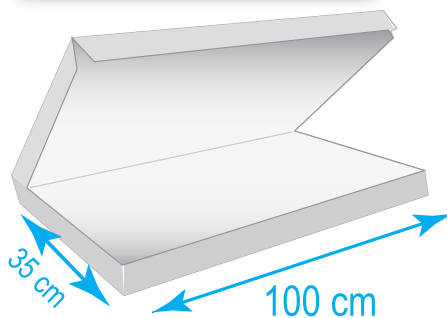

ID 34007  
scatole pizza onda scop.  
33 x 33 h 3.5 - PZ. 100

ID 41750  
cubo avana pizza  
vintage  
32,5 x 32,5 cm x 4  
pz.200

ID 3293  
Cubo Pizza  
32,5 x 32,5 x 4 cm

**BORSA MANICO RITORTO**

ID 33521  
BORSA AVANA GR.120  
CM.35X35X40 MAN.RIT. "PIZZA" PZ.25

# Formati Speciali

1/2 METRO

ID 1892  
SCATOLE PIZZA 40 x 60 h5  
MEZZO METRO PZ.50

1 METRO

ID 2132  
SCATOLE PIZZA 35 x100 x h5  
1 METRO PZ.50

35 x 75 x 5

ID 7502  
SCATOLE PIZZA 35x75x5  
PZ. 50

ID 15882  
SCATOLE PIZZA  
40 x 40 x 5 PZ. 50