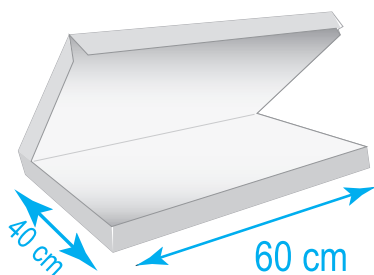

Formati Speciali

1/2 METRO