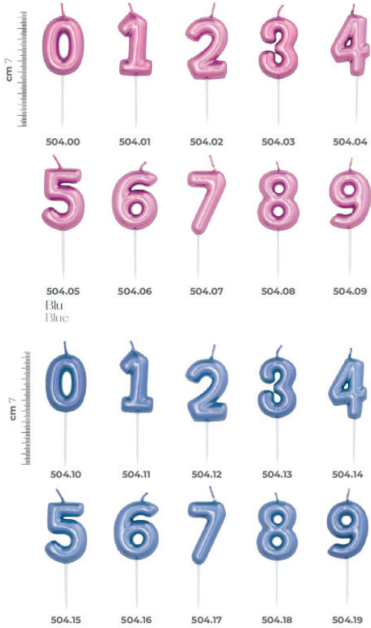

CANDELINE METAL - h. cm 7,0