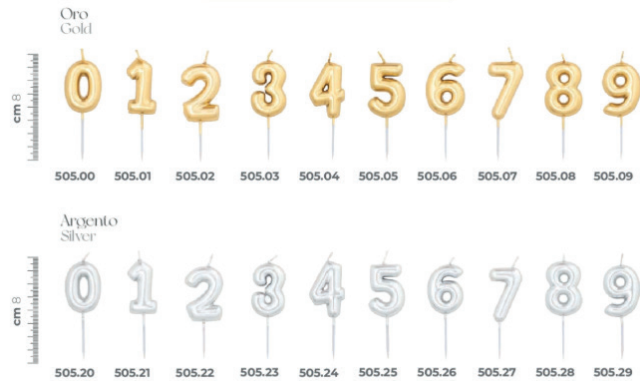

CANDELINE METAL - h. cm 8,0

ID 47881 CANDELINA C/PICK METAL ORO 9
ID 47882 CANDELINA C/PICK METAL ORO 8
ID 47883 CANDELINA C/PICK METAL ORO 7
ID 47884 CANDELINA C/PICK METAL ORO 6
ID 47885 CANDELINA C/PICK METAL ORO 5
ID 47886 CANDELINA C/PICK METAL ORO 4
ID 47887 CANDELINA C/PICK METAL ORO 3
ID 47888 CANDELINA C/PICK METAL ORO 2
ID 47889 CANDELINA C/PICK METAL ORO 1
ID 47890 CANDELINA C/PICK METAL ORO 0
ID 47891 CANDELINA C/PICK METAL ARGENTO 0
ID 47892 CANDELINA C/PICK METAL ARGENTO 1
ID 47893 CANDELINA C/PICK METAL ARGENTO 2
ID 47894 CANDELINA C/PICK METAL ARGENTO 3
ID 47895 CANDELINA C/PICK METAL ARGENTO 4
ID 47896 CANDELINA C/PICK METAL ARGENTO 5
ID 47897 CANDELINA C/PICK METAL ARGENTO 6
ID 47898 CANDELINA C/PICK METAL ARGENTO 7
ID 47900 CANDELINA C/PICK METAL ARGENTO 8
ID 47901 CANDELINA C/PICK METAL ARGENTO 9

CANDELINE TRADIZIONALI