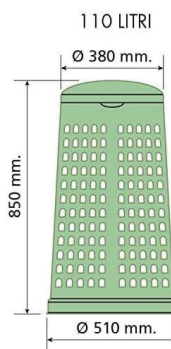

ID 38022
BIDONCINO RACC.DIFF.
ECOLOGY GIALLO LT.35
Dim: 52 x 36,5 x 37 cm

ID 38023
BIDONCINO RACC.DIFF.
ECOLOGY BLU LT.35
Dim: 52 x 36,5 x 37 cm

ID 54432
PATTUMIERA A PEDALE
ACCIAIO 3 LT.

ID 54512 PATTUMIERA PEDALE 3 LT. - colori assortiti

ID 56638
PATTUMIERA BAMA "QUOTIDIANA" - LT.21

Trespolo Porta Sacco

ID 41827
TRESPOLO PORTA SACCO
LT.110 GRIGIO GIALLO
Dim: Ø 510 basso - Ø 380 alto H 510 mm

ID 41830
TRESPOLO PORTASACCO
LT.110 GRIGIO BLU
Dim: Ø 510 basso - Ø 380 alto H 510 mm

ID 41831
TRESPOLO PORTASACCO
LT.110 VERDE SCURO
Dim: Ø 510 basso - Ø 380 alto H 510 mm

Bidoni con porta cenere

ID 20206
PORTACENERE
GETTACARTE NERO
PLASTICA H.70

ID 20205
PORTACENERE GRISU
GETTACARTE 50 L
GRIGIO/NERO