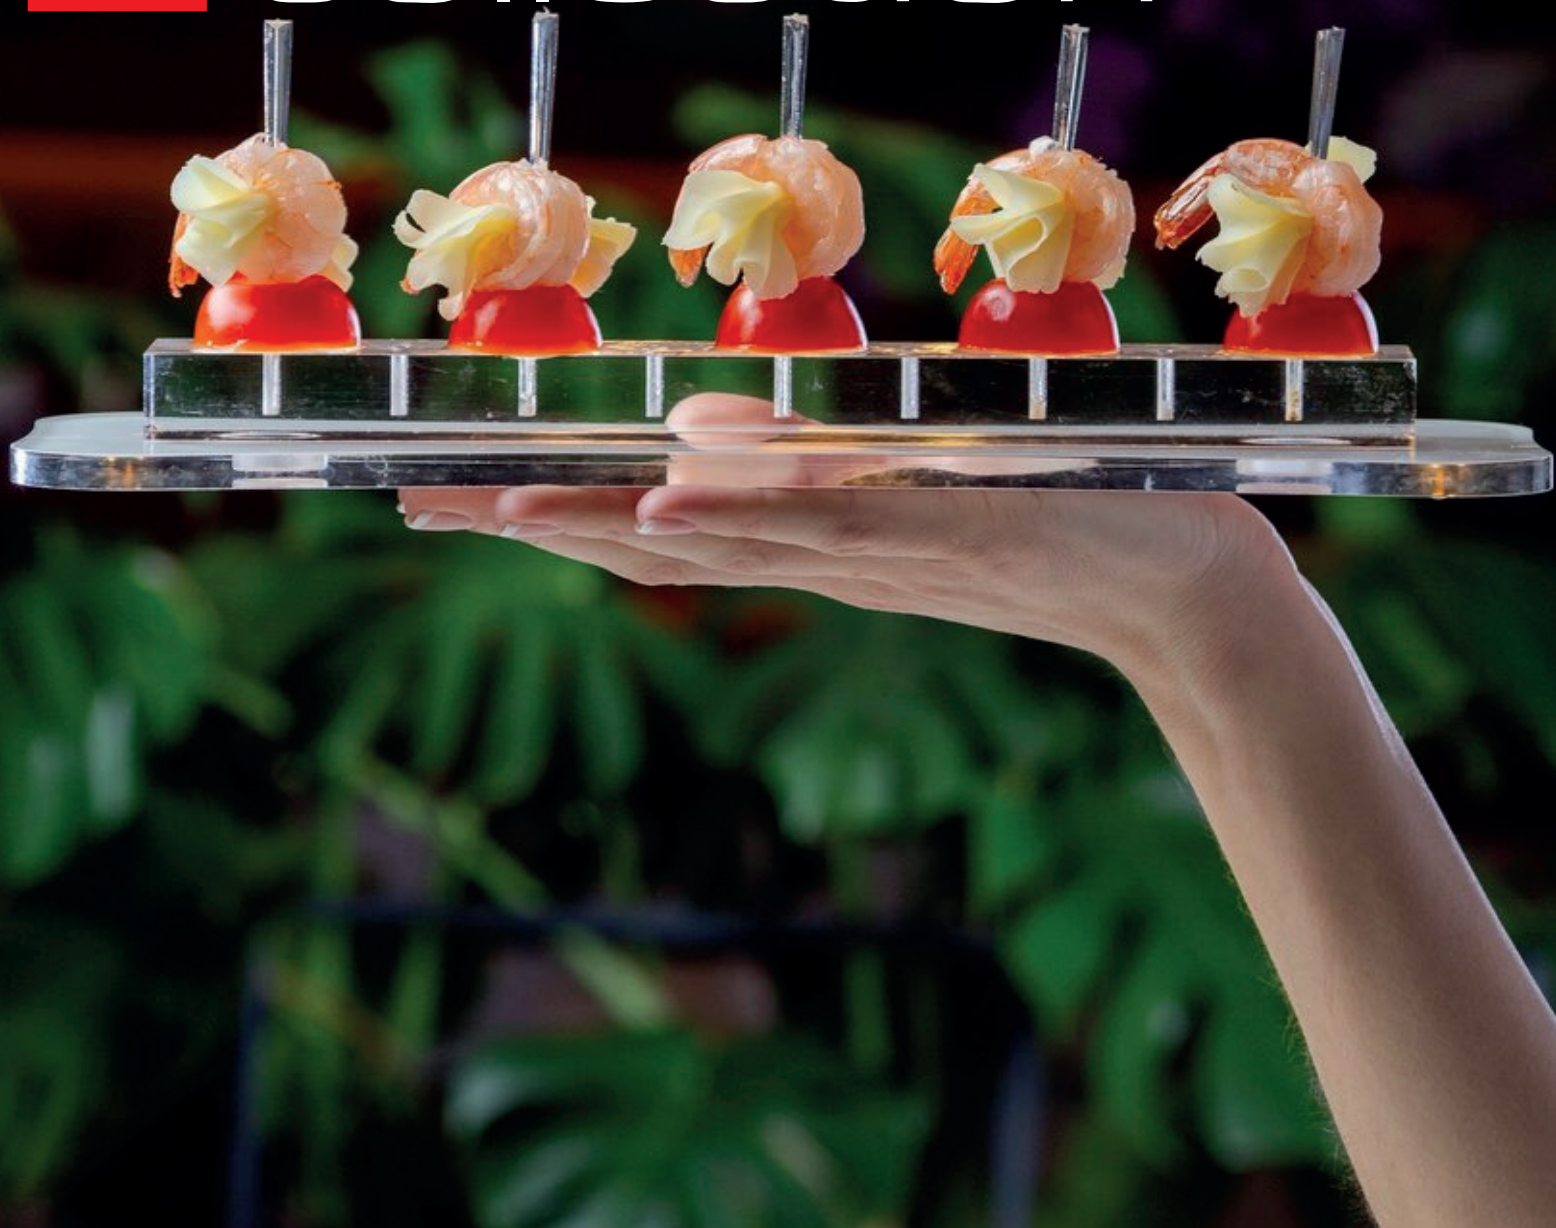

ID 56737
BICCHIERE 6 OZ.
LINEA CALDO JUNGLE
180ml. - Avana - PZ.50

ID 56736
BICCHIERE 8 OZ.
LINEA CALDO JUNGLE
240ml. - Avana - PZ.25

Finger

collection

55 x 56 mm

ID 44415 COPPETTA ROMBO 90cc PS TRASPARENTE PZ.25 6001
ID 44587 COPPETTA ROMBO 90cc CHICS PZ.25 6001 NERO
ID 44588 COPPETTA ROMBO 90cc CHICS PZ.25 6001 BIANCO